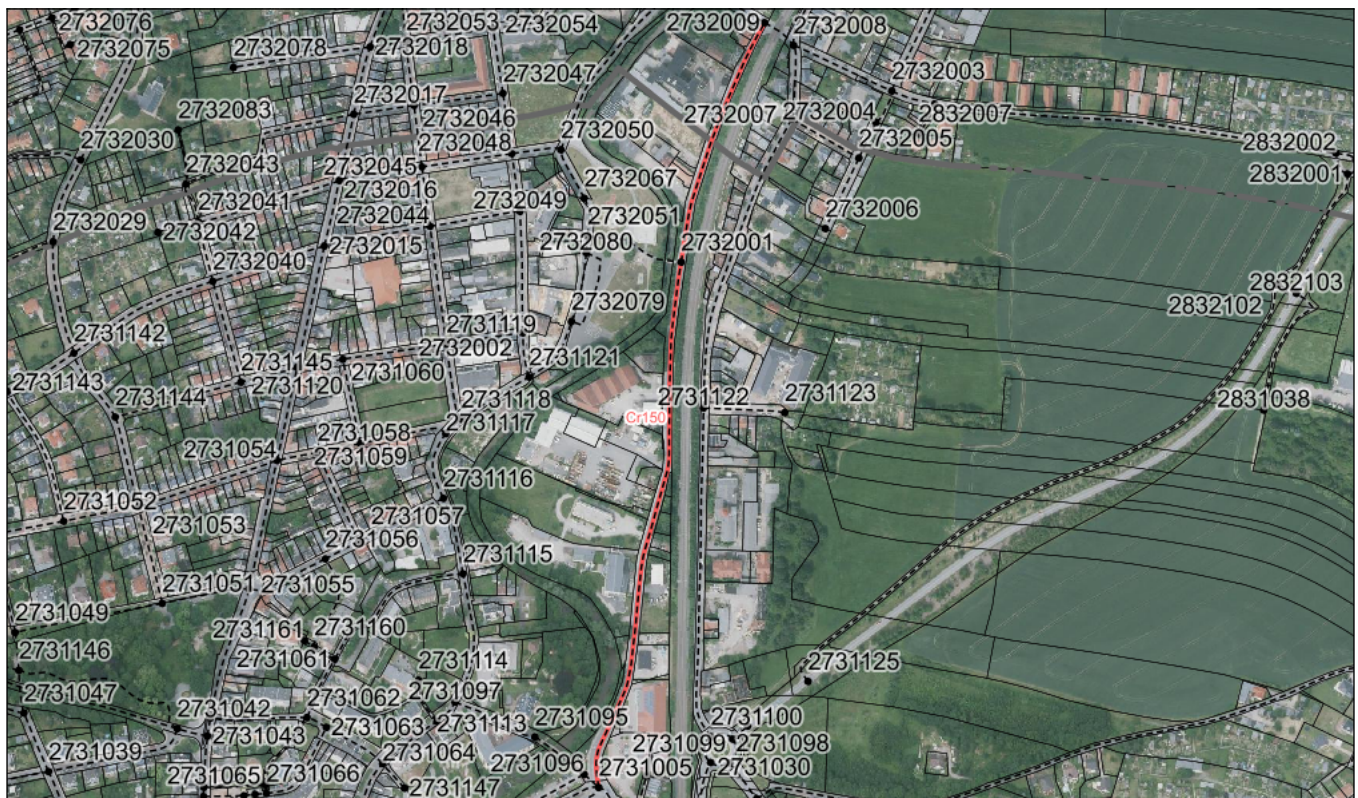

BESTANDSVERZEICHNIS

Straßennummer:

Cr150

Straßenschlüssel:

00019

des/der:

Stadt Crimmitschau

Bezeichnung der Straße:

Crimmitschau, Amselstraße

Straßenklasse:

Ortsstraße

Widmungsbeschränkung:

Abschnittsnr.	von	nach	Länge m	Baulast	Status
100	Knoten: 2731005 Neumarkt (S) Neumarktstraße (S) Verb.weg	Knoten: 2732001 Verb.weg Schützenplatz - Amselstraße	552,1	Gemeinde	gewidmet/freigegeben
300	Knoten: 2732001 Verb.weg Schützenplatz - Amselstraße	Knoten: 2732009 Breitscheidstraße	262,3	Gemeinde	gewidmet/freigegeben

Bezeichnung der Straße: Crimmitschau, Amselstraße	Straßennummer: Cr150
Bemerkungen: Aktualisierung	

betreffene Flurstücke (Gemarkung Flur, Flurstück): Crimmitschau 1317/37; Crimmitschau 553/1; Crimmitschau 553/3; Crimmitschau 555/2; Crimmitschau 557/8; Crimmitschau 559; Crimmitschau 561/13; Crimmitschau 563; Crimmitschau 569/2; Crimmitschau 570/4; Crimmitschau 630/12; Crimmitschau 630/13; Crimmitschau 631/6; Crimmitschau 632; Leitelshain 87/5; Leitelshain 88; Leitelshain 88/1; Leitelshain 89/5; Leitelshain 90; Leitelshain 93
--