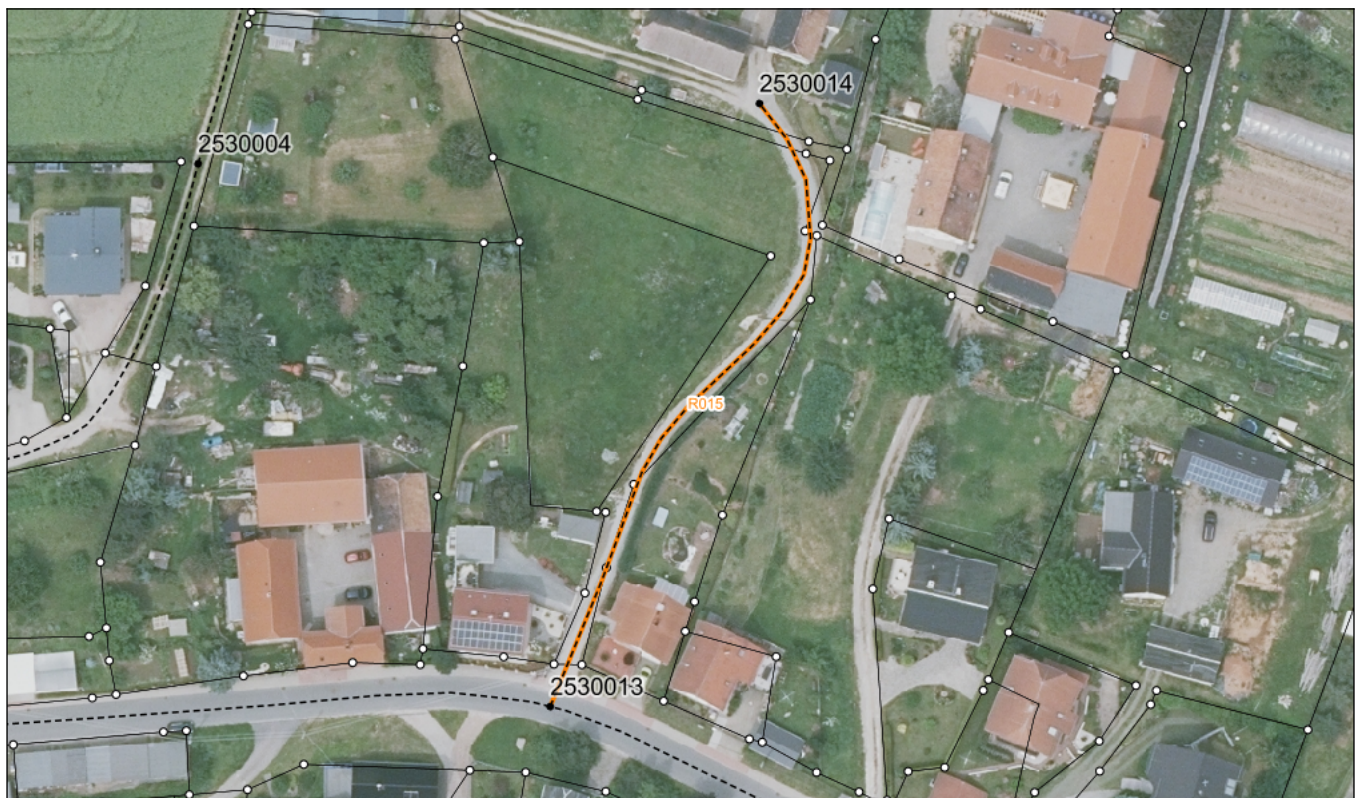

BESTANDSVERZEICHNIS

Straßennummer:
R015

Straßenschlüssel:
00362

des/der:

Stadt Crimmitschau

Bezeichnung der Straße:

Rudelswalde, Westbergstraße 124 - 128

Straßenklasse:

beschränkt öffentliche Wege und Plätze

Widmungsbeschränkung:

Anlieger frei

Abschnittsnr.	von	nach	Länge m	Baulast	Status
100	Knoten: 2530013 Westbergstraße	Knoten: 2530014	109,2	Gemeinde	

Bezeichnung der Straße: Rudelswalde, Westbergstraße 124 - 128	Straßennummer: R015
Bemerkungen: Aktualisierung	

betroffene Flurstücke (Gemarkung Flur, Flurstück): Rudelswalde 100/1; Rudelswalde 130/10; Rudelswalde 234/1; Rudelswalde 95/2; Rudelswalde 96; Rudelswalde 98/3
--