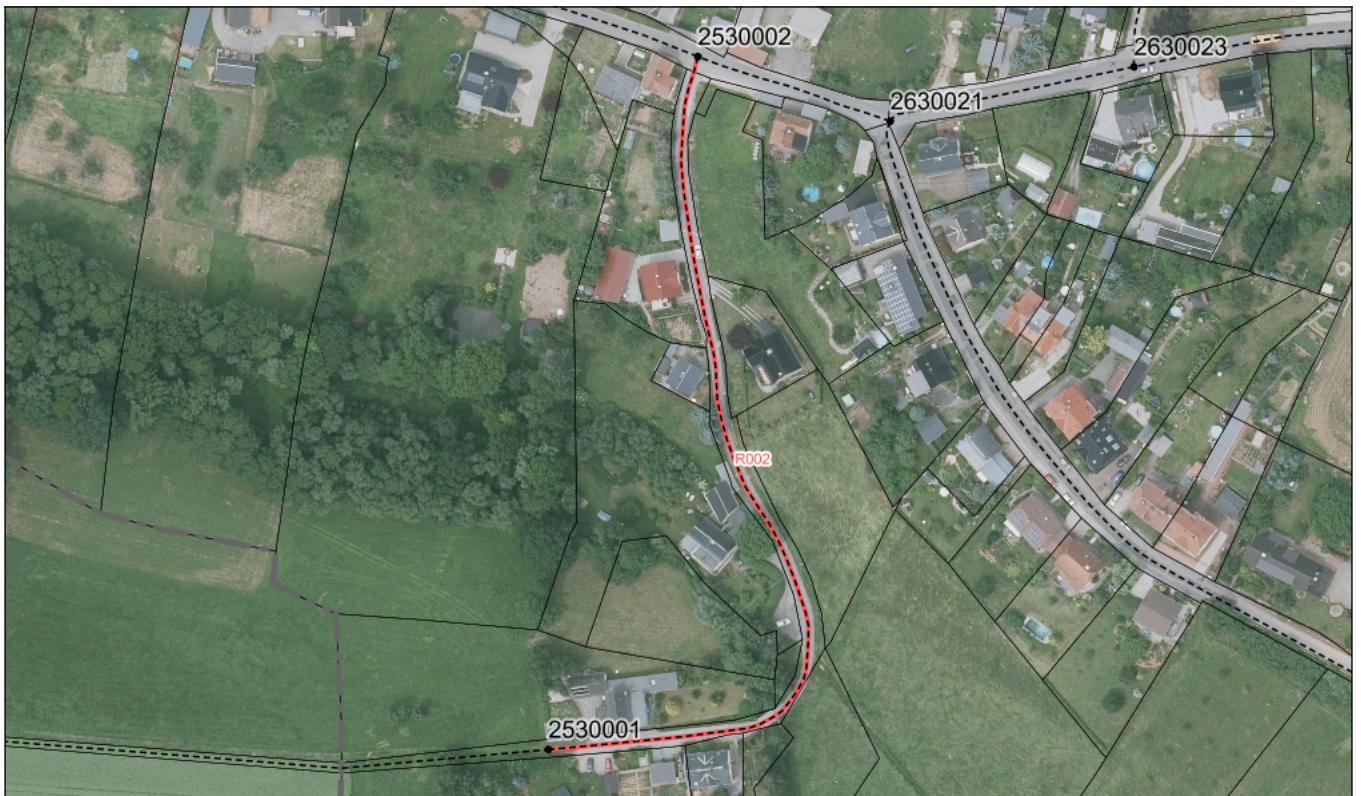

# BESTANDSVERZEICHNIS

Straßennummer:  
**R002**

Straßenschlüssel:  
00017

des/der:

Stadt Crimmitschau

Bezeichnung der Straße:

Rudelswalde, Am Wiesengrund

Straßenklasse:

Ortsstraße

Widmungsbeschränkung:

Abschnittsnr.	von	nach	Länge m	Baulast	Status
100	Knoten: 2530002 Westbergstraße	Knoten: 2530001 Verb.weg Am Wiesengrund - Weg am Döbitzbach	274,9	Gemeinde	

Bezeichnung der Straße: Rudelswalde, Am Wiesengrund	Straßennummer: <b>R002</b>
Bemerkungen: Aktualisierung	

betreffene Flurstücke (Gemarkung Flur, Flurstück): Rudelswalde 12; Rudelswalde 13; Rudelswalde 130/10; Rudelswalde 14; Rudelswalde 46; Rudelswalde 47/13; Rudelswalde 47/14; Rudelswalde 48; Rudelswalde 51; Rudelswalde 52/1; Rudelswalde 54; Rudelswalde 55/1
---