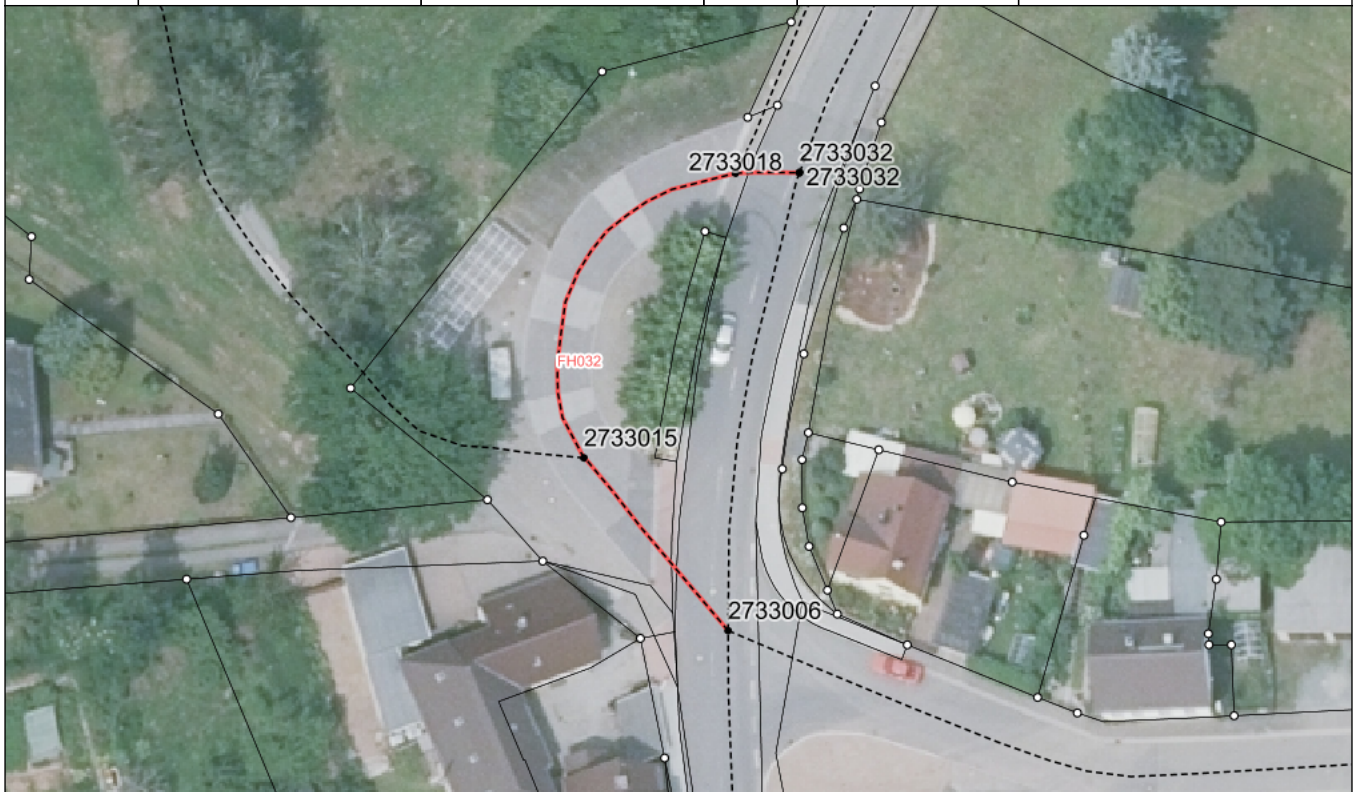

BESTANDSVERZEICHNIS

Straßennummer:

FH032

Straßenschlüssel:

00197

des/der:

Stadt Crimmitschau

Bezeichnung der Straße:

Frankenhausen, Leipziger Straße (Buswendestelle)

Straßenklasse:

Ortsstraße

Widmungsbeschränkung:

Abschnittsnr.	von	nach	Länge m	Baulast	Status
100	Knoten: 2733006 Leipziger Straße (S) Uferstraße (O)	Knoten: 2733015 Schulweg	20,2	Gemeinde	
200	Knoten: 2733015 Schulweg	Knoten: 2733018 Oberer Schulweg	34,8	Gemeinde	
300	Knoten: 2733018 Oberer Schulweg	Knoten: 2733032 Leipziger Straße (S)	5,7	Gemeinde	

Bezeichnung der Straße: Frankenhausen, Leipziger Straße (Buswendestelle)	Straßennummer: FH032
Bemerkungen: Erstanlegung	

betreffene Flurstücke (Gemarkung Flur, Flurstück): Frankenhausen 128/18; Frankenhausen 128/20; Frankenhausen 128/21; Frankenhausen 128/23; Frankenhausen 128/24; Frankenhausen 128/28
