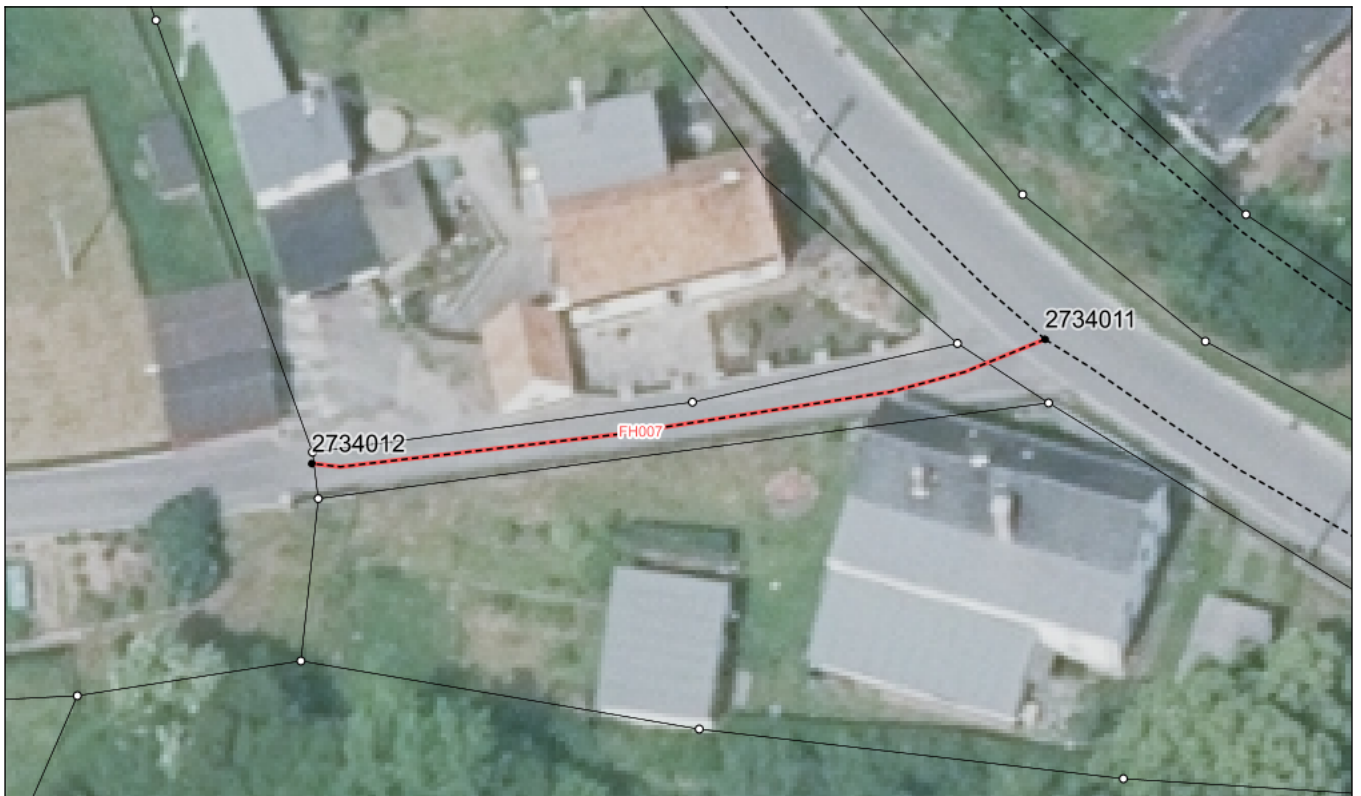

BESTANDSVERZEICHNIS

Straßennummer:
FH007

Straßenschlüssel:
00135

des/der:

Stadt Crimmitschau

Bezeichnung der Straße:

Frankenhausen, Gösauer Straße (O)

Straßenklasse:

Ortsstraße

Widmungsbeschränkung:

Abschnittsnr.	von	nach	Länge m	Baulast	Status
100	Knoten: 2734011 Gösauer Straße (K)	Knoten: 2734012	36,5	Gemeinde	

Bezeichnung der Straße: Frankenhausen, Gösauer Straße (O)	Straßennummer: FH007
Bemerkungen: Aktualisierung	

betreffene Flurstücke (Gemarkung Flur, Flurstück): Frankenhausen 247; Frankenhausen 260; Frankenhausen 261; Frankenhausen 262/1
--