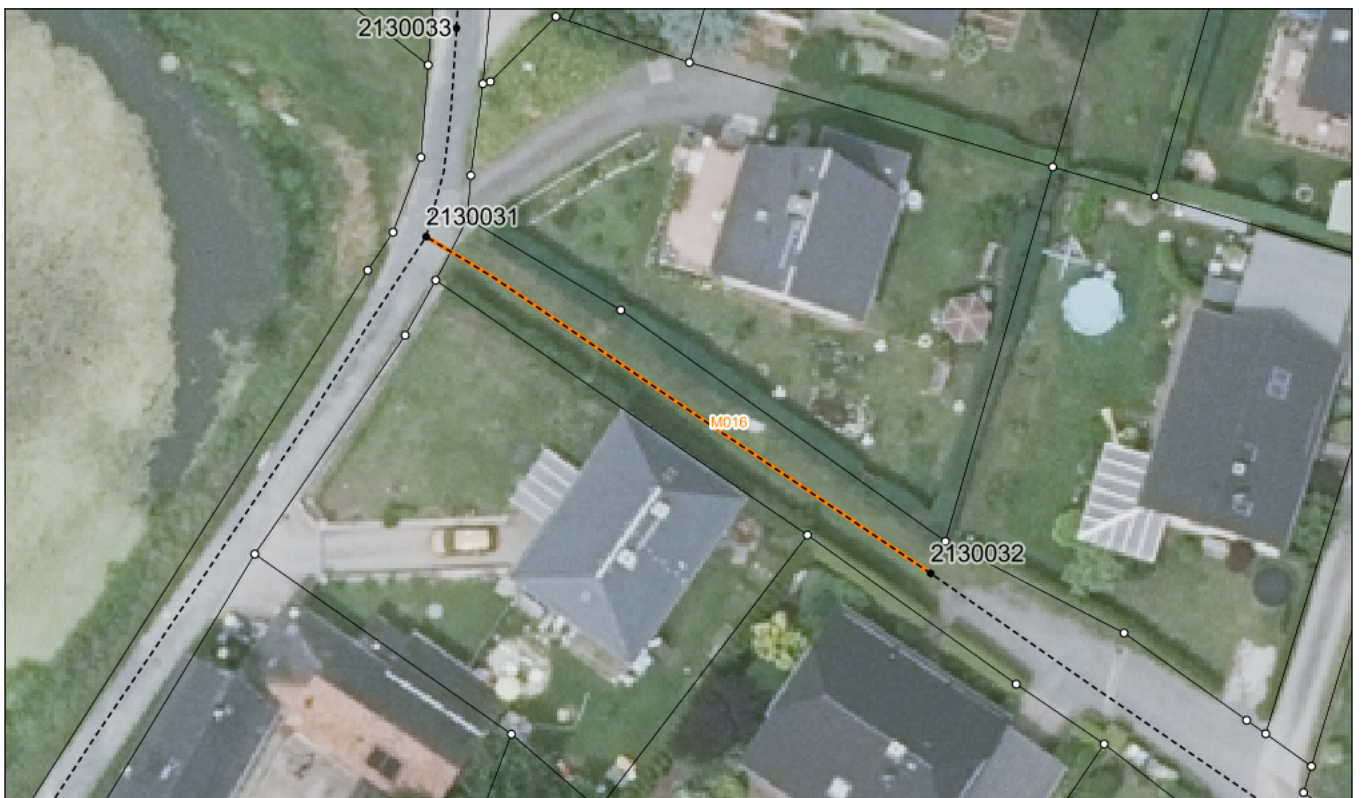

# BESTANDSVERZEICHNIS

Straßennummer:  
**M016**

Straßenschlüssel:

des/der:

Stadt Crimmitschau

Bezeichnung der Straße:

Mannichswalde, Verb.weg Weg zur Kläranlage - Th.-Müntzer-Siedlung

Straßenklasse:

beschränkt öffentliche Wege und Plätze

Widmungsbeschränkung:

Fußgänger frei

Abschnittsnr.	von	nach	Länge m	Baulast	Status
100	Knoten: 2130032 Thomas-Müntzer- Siedlung (O)	Knoten: 2130031 Nischwitzer Straße	39,9	Gemeinde	

Bezeichnung der Straße: Mannichswalde, Verb.weg Weg zur Kläranlage - Th.-Müntzer-Siedlung	Straßennummer: <b>M016</b>
Bemerkungen: Aktualisierung	

betreffene Flurstücke (Gemarkung Flur, Flurstück): Mannichswalde 127/2; Mannichswalde 497/51
---