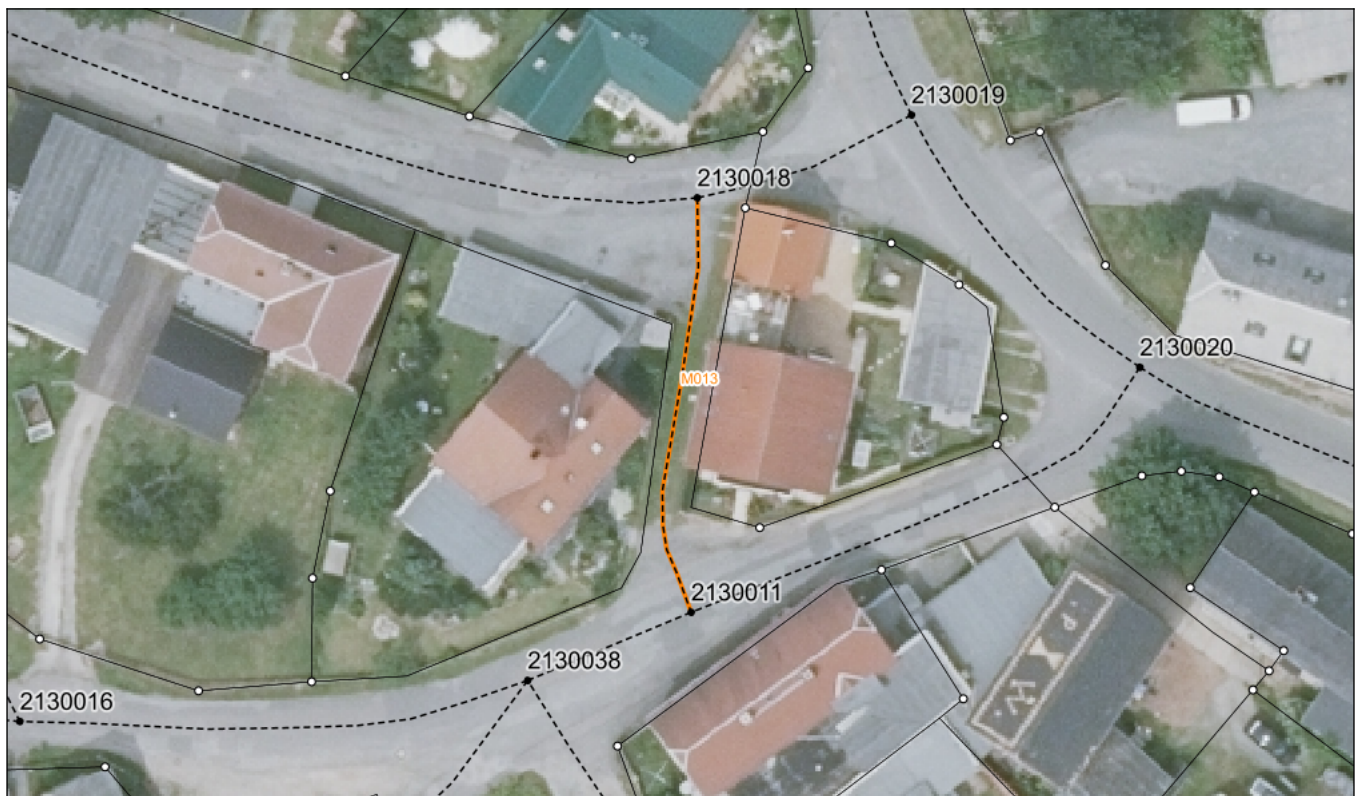

BESTANDSVERZEICHNIS

Straßennummer:
M013

Straßenschlüssel:

des/der:

Stadt Crimmitschau

Bezeichnung der Straße:

Mannichswalde, Verb.weg Am Torteich - Nischwitzer Straße

Straßenklasse:

beschränkt öffentliche Wege und Plätze

Widmungsbeschränkung:

Anlieger und Fußgänger frei

| Abschnittsnr. | von | nach | Länge m | Baulast | Status |
|---------------|---------------------------------------|--------------------------------|------------|----------|--------|
| 100 | Knoten: 2130018 Nischwitzer Straße | Knoten: 2130011 Am Torteich | 33,4 | Gemeinde | |

| | |
|---|-------------------------------|
| Bezeichnung der Straße: Mannichswalde, Verb.weg Am Torteich - Nischwitzer Straße | Straßennummer: M013 |
| Bemerkungen: Aktualisierung | |

| |
|---|
| betreffene Flurstücke (Gemarkung Flur, Flurstück): Mannichswalde 1; Mannichswalde 52/19; Mannichswalde 52/20 |
|---|