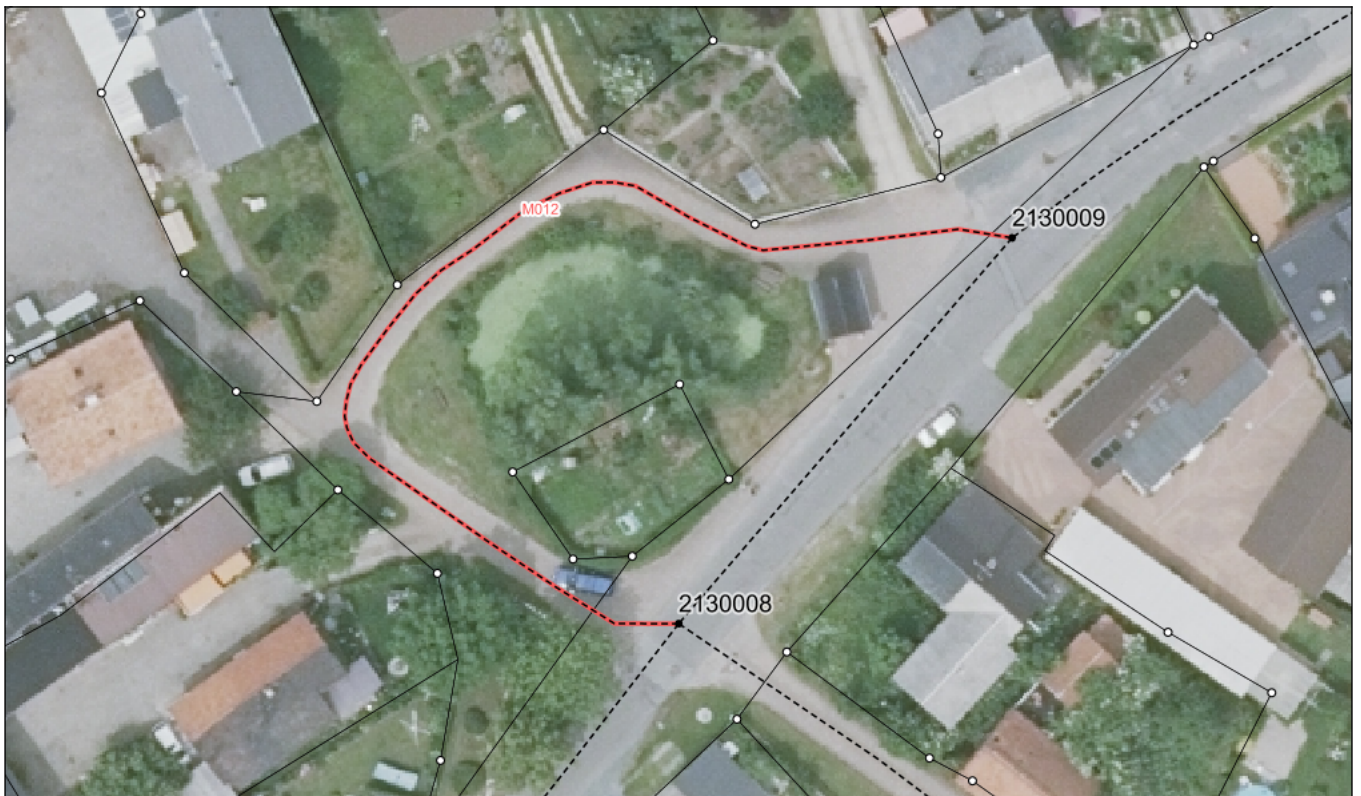

# BESTANDSVERZEICHNIS

Straßennummer:  
**M012**

Straßenschlüssel:  
00334

des/der:

Stadt Crimmitschau

Bezeichnung der Straße:

Mannichswalde, Thonhausener Straße

Straßenklasse:

Ortsstraße

Widmungsbeschränkung:

Abschnittsnr.	von	nach	Länge m	Baulast	Status
100	Knoten: 2130008 Blankenhainer Straße Thonhausener Straße (K)	Knoten: 2130009 Thonhausener Straße (K)	102,5	Gemeinde	

Bezeichnung der Straße: Mannichswalde, Thonhausener Straße	Straßennummer: <b>M012</b>
Bemerkungen: Aktualisierung	

betroffene Flurstücke (Gemarkung Flur, Flurstück): Mannichswalde 52/11; Mannichswalde 52/12; Mannichswalde 57/4; Mannichswalde 64/11; Mannichswalde 64/14; Mannichswalde 65/3
--