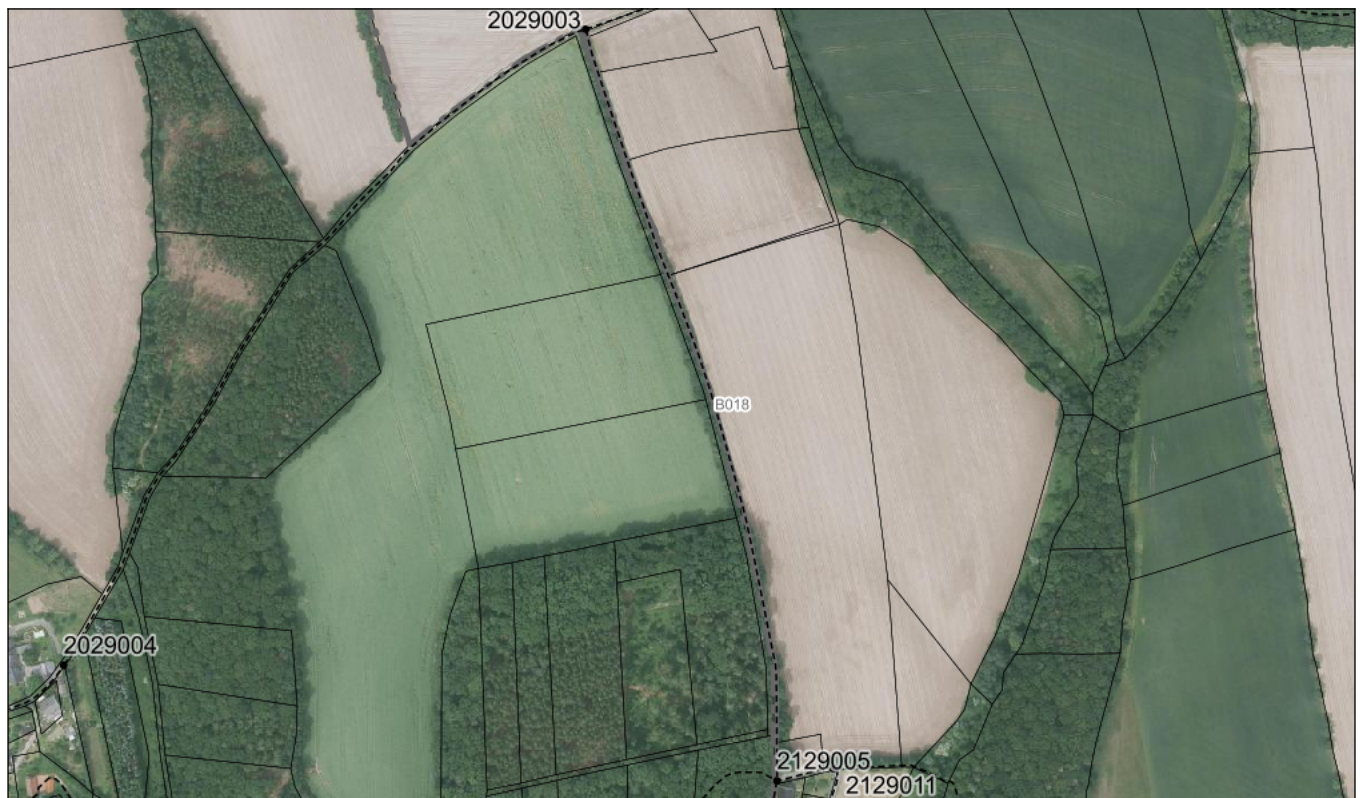

BESTANDSVERZEICHNIS

Straßennummer:

B018

Straßenschlüssel:

des/der:

Stadt Crimmitschau

Bezeichnung der Straße:

Blankenhain, Weg an der Dürren Henne

Straßenklasse:

öffentliche Feld- und Waldwege

Widmungsbeschränkung:

Land- und Forstwirtschaft frei

Abschnittsnr.	von	nach	Länge m	Baulast	Status
100	Knoten: 2029003 Eichberg	Knoten: 2129005 Dürre Henne Wanderweg am Koberbach	552,5	Gemeinde	

Bezeichnung der Straße: Blankenhain, Weg an der Dürren Henne	Straßennummer: B018
Bemerkungen: Aktualisierung	

betreffene Flurstücke (Gemarkung Flur, Flurstück): Blankenhain 441/5; Mannichswalde 306/1; Mannichswalde 332/1; Mannichswalde 332/2; Mannichswalde 333; Mannichswalde 336; Mannichswalde 337; Mannichswalde 339/1
