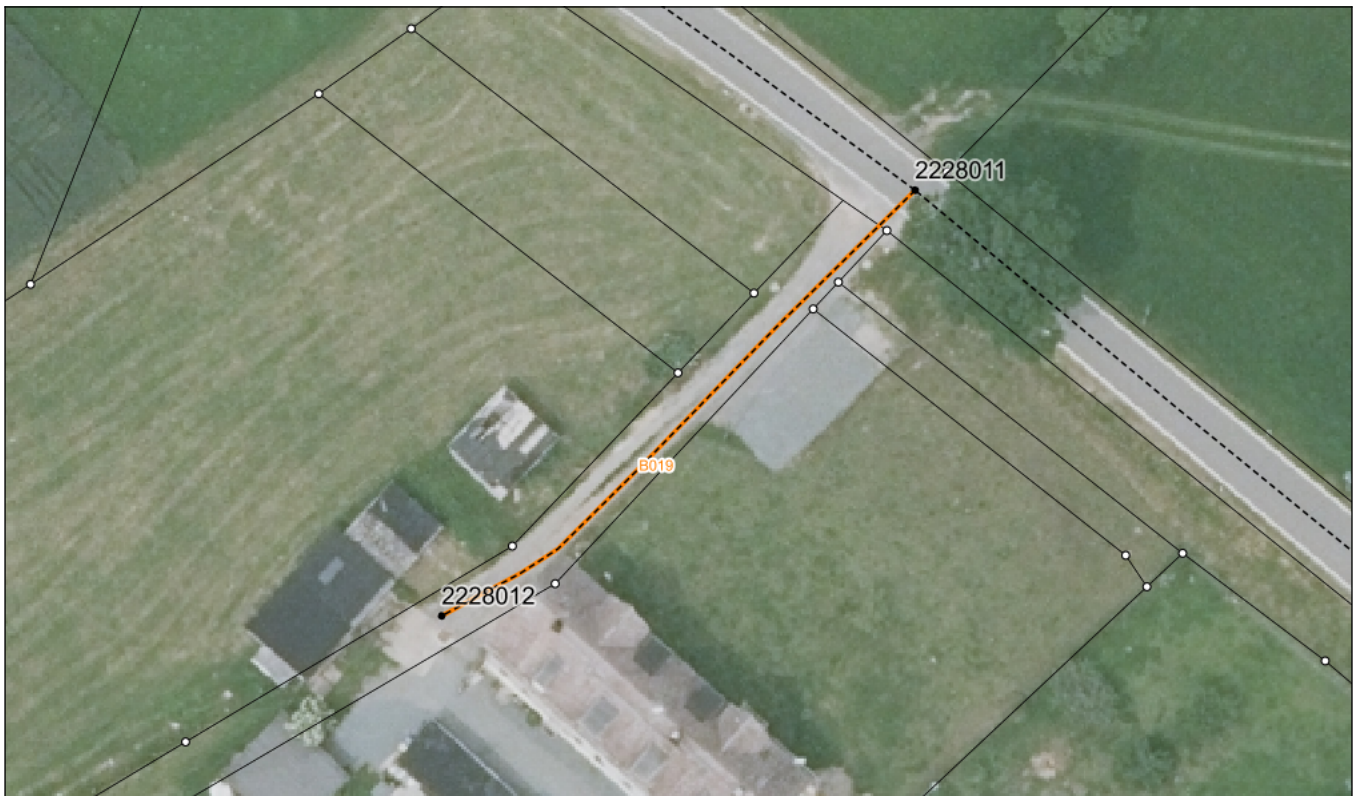

# BESTANDSVERZEICHNIS

Straßennummer:  
**B019**

Straßenschlüssel:

des/der:

Stadt Crimmitschau

Bezeichnung der Straße:

Blankenhain, Weg am Koberbach

Straßenklasse:

beschränkt öffentliche Wege und Plätze

Widmungsbeschränkung:

Anlieger frei

Abschnittsnr.	von	nach	Länge m	Baulast	Status
100	Knoten: 2228011 Am Koberbach (K)	Knoten: 2228012	52,2	Gemeinde	

Bezeichnung der Straße: Blankenhain, Weg am Koberbach	Straßennummer: <b>B019</b>
Bemerkungen: Aktualisierung	

betroffene Flurstücke (Gemarkung Flur, Flurstück): Rußdorf 164; Rußdorf 165/3; Rußdorf 165/4; Rußdorf 166; Rußdorf 167; Rußdorf 168; Rußdorf 169; Rußdorf 238/21
---