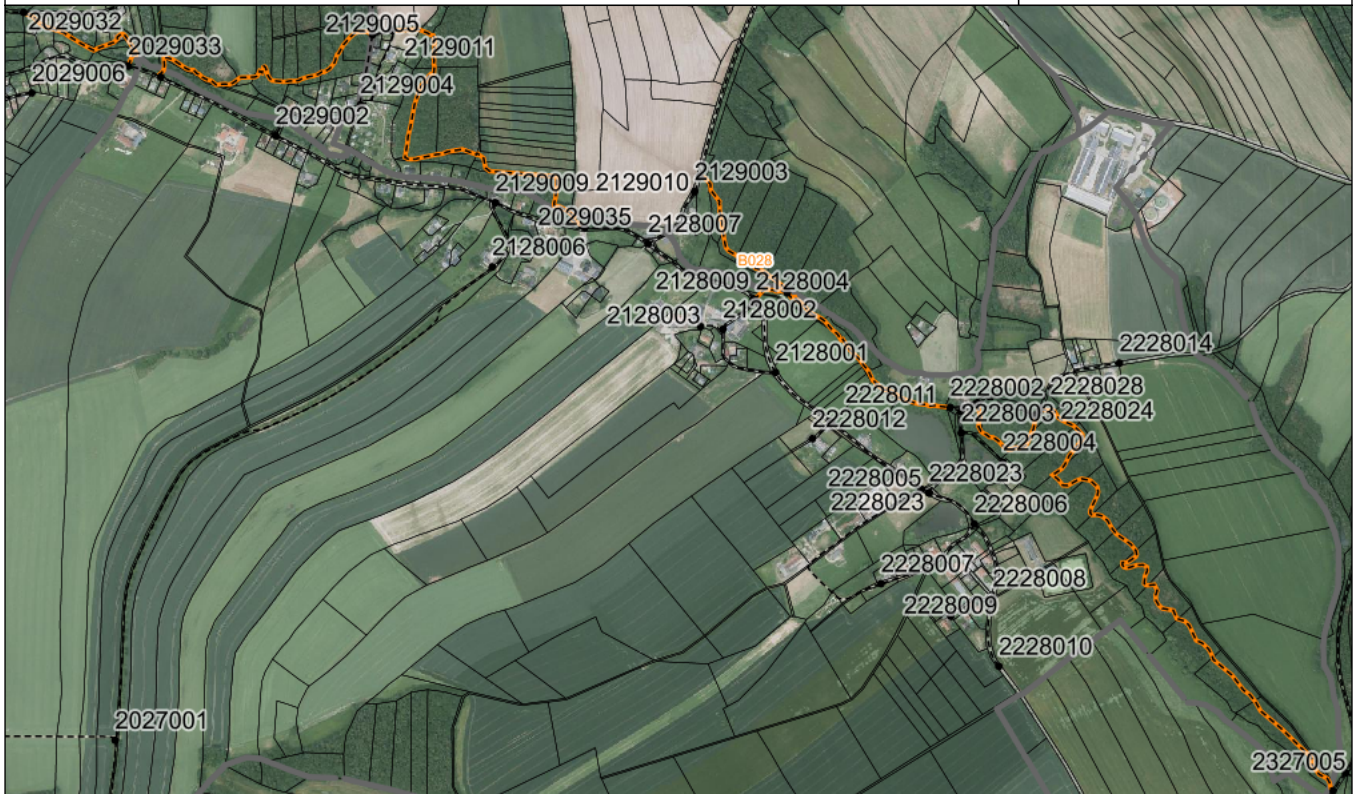

Bezeichnung der Straße:

Blankenhain, Wanderweg am Koberbach

Straßennummer:

B028

Bemerkungen:

Erstanlegung

betroffene Flurstücke (Gemarkung Flur, Flurstück):

A, Rußdorf, 0, 41, Am Lindenberg 3; Blankenhain 392/10; Blankenhain 393; Blankenhain 395; Blankenhain 397/1; Blankenhain 398; Blankenhain 399/2; Blankenhain 399/6; Blankenhain 402; Blankenhain 406; Blankenhain 410; Blankenhain 412; Blankenhain 413; Blankenhain 427; Blankenhain 428; Blankenhain 429; Blankenhain 430; Blankenhain 431; Blankenhain 432; Blankenhain 441/5; Blankenhain 511; Langenreinsdorf 231/2; Langenreinsdorf 235/2; Mannichswalde 229; Mannichswalde 230; Mannichswalde 231; Mannichswalde 235; Mannichswalde 236; Mannichswalde 242/1; Mannichswalde 271; Mannichswalde 272; Mannichswalde 273; Mannichswalde 274; Mannichswalde 317/1; Mannichswalde 318/1; Mannichswalde 319/1; Mannichswalde 322; Mannichswalde 323; Mannichswalde 324; Mannichswalde 331/1; Mannichswalde 332/1; Mannichswalde 332/3; Rußdorf 1; Rußdorf 13; Rußdorf 14; Rußdorf 22; Rußdorf 238/12; Rußdorf 238/21; Rußdorf 238/22; Rußdorf 238/5; Rußdorf 240; Rußdorf 26; Rußdorf 27; Rußdorf 28; Rußdorf 29; Rußdorf 30/1; Rußdorf 39; Rußdorf 47/1; Rußdorf 60; Rußdorf 62; Rußdorf 63; Rußdorf 65; Rußdorf 66; Rußdorf 68; Rußdorf 69; Rußdorf 70; Rußdorf 71; Rußdorf 72; Rußdorf 73; Rußdorf 75; Rußdorf 76/2; Rußdorf 76/3