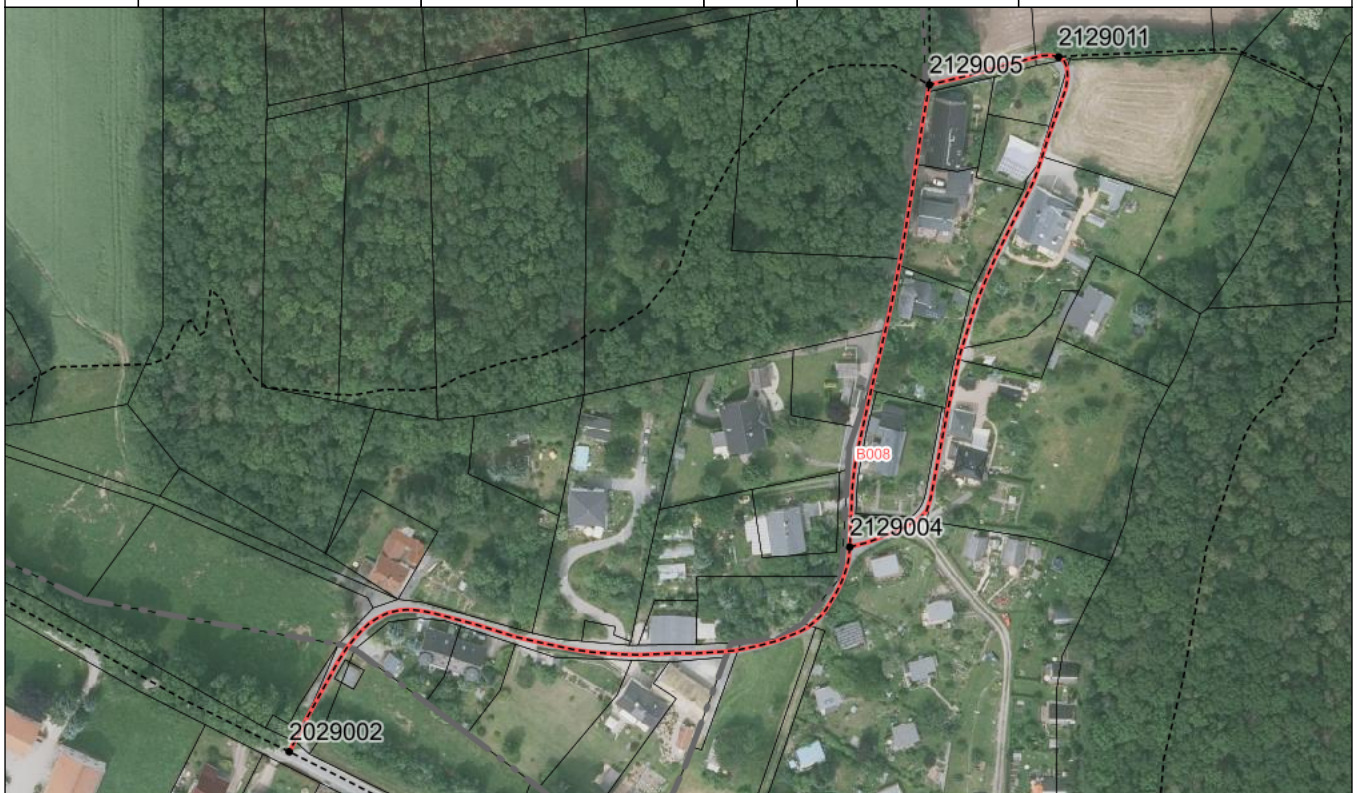

BESTANDSVERZEICHNIS

Straßennummer:

B008

Straßenschlüssel:

00082

des/der:

Stadt Crimmitschau

Bezeichnung der Straße:

Blankenhain, Dürre Henne

Straßenklasse:

Ortsstraße

Widmungsbeschränkung:

Abschnittsnr.	von	nach	Länge m	Baulast	Status
100	Knoten: 2129005 Wanderweg am Koberbach Weg an der Dürren	Knoten: 2129004	145,9	Gemeinde	
110	Knoten: 2129011 Wanderweg am Koberbach	Knoten: 2129005 Wanderweg am Koberbach Weg an der Dürren	41,3	Gemeinde	
120	Knoten: 2129004	Knoten: 2129011 Wanderweg am Koberbach	176,4	Gemeinde	
200	Knoten: 2129004	Knoten: 2029002 Am Koberbach (K)	216,4	Gemeinde	

Bezeichnung der Straße: Blankenhain, Dürre Henne	Straßennummer: B008
Bemerkungen: Aktualisierung	

betreffene Flurstücke (Gemarkung Flur, Flurstück): Blankenhain 415/1; Blankenhain 415/2; Blankenhain 415/3; Blankenhain 417/1; Blankenhain 418; Blankenhain 419; Blankenhain 421/1; Blankenhain 422/1; Blankenhain 422/3; Blankenhain 431; Blankenhain 432; Mannichswalde 320/2; Mannichswalde 320/3; Mannichswalde 321/3; Mannichswalde 326/5; Mannichswalde 326/6; Mannichswalde 326/7; Mannichswalde 326/8; Mannichswalde 327/1; Mannichswalde 327/2; Mannichswalde 328; Mannichswalde 329/1; Mannichswalde 329/2; Mannichswalde 330/1; Mannichswalde 330/2; Mannichswalde 331/1; Mannichswalde 332/1; Mannichswalde 332/2; Rußdorf 2/2; Rußdorf 238/21; Rußdorf 3/1
--