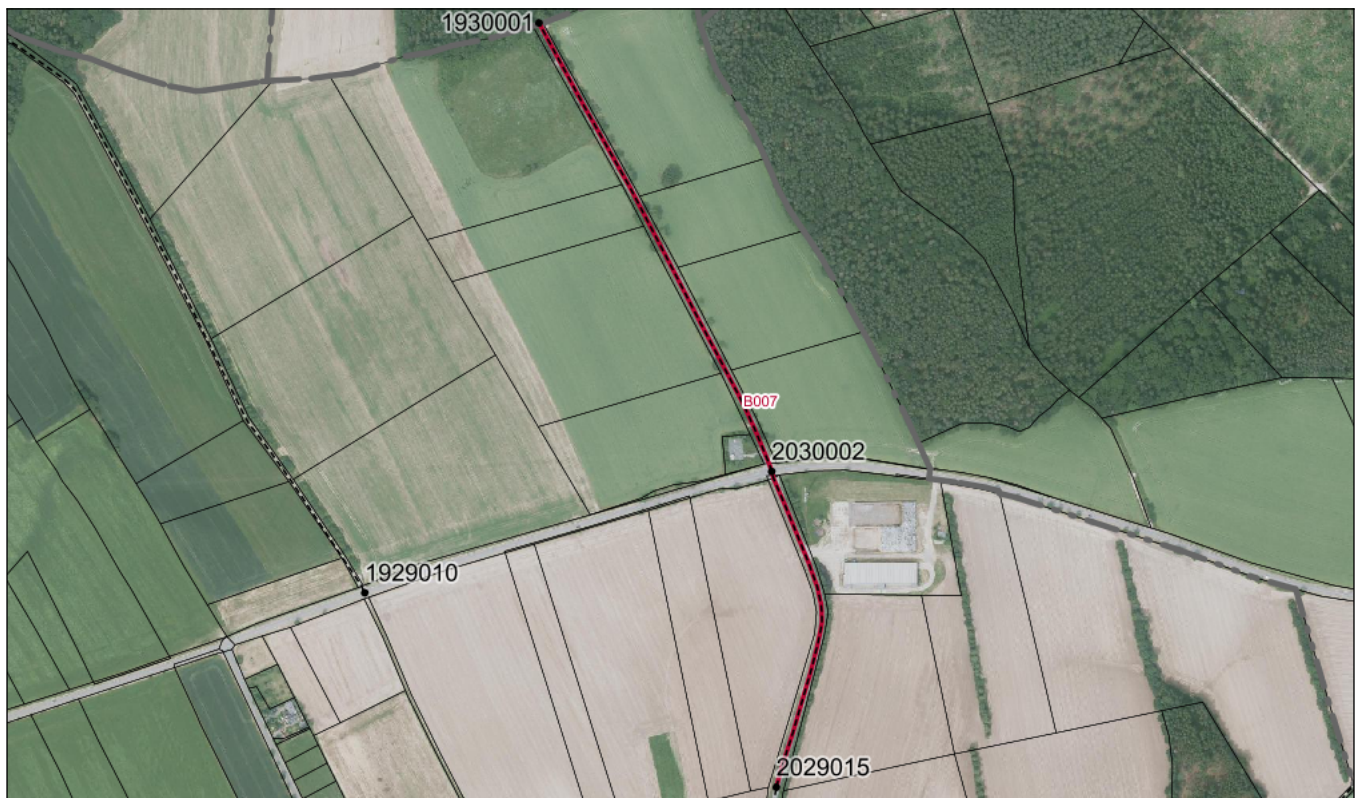

# BESTANDSVERZEICHNIS

Straßennummer:  
**B007**

Straßenschlüssel:  
00022

des/der:

Stadt Crimmitschau

Bezeichnung der Straße:

Blankenhain, An der Windmühle (GV)

Straßenklasse:

Gemeindeverbindungsstraße

Widmungsbeschränkung:

Abschnittsnr.	von	nach	Länge m	Baulast	Status
100	Knoten: 2029015 An der Windmühle	Knoten: 2030002	334,1	Gemeinde	
200	Knoten: 2030002	Knoten: 1930001	510,2	Gemeinde	

Bezeichnung der Straße: Blankenhain, An der Windmühle (GV)	Straßennummer: <b>B007</b>
Bemerkungen: Aktualisierung	

betreffene Flurstücke (Gemarkung Flur, Flurstück): Blankenhain 373/1; Blankenhain 374/4; Blankenhain 374/6; Blankenhain 446; Blankenhain 447; Blankenhain 450/3; Blankenhain 503/1
---