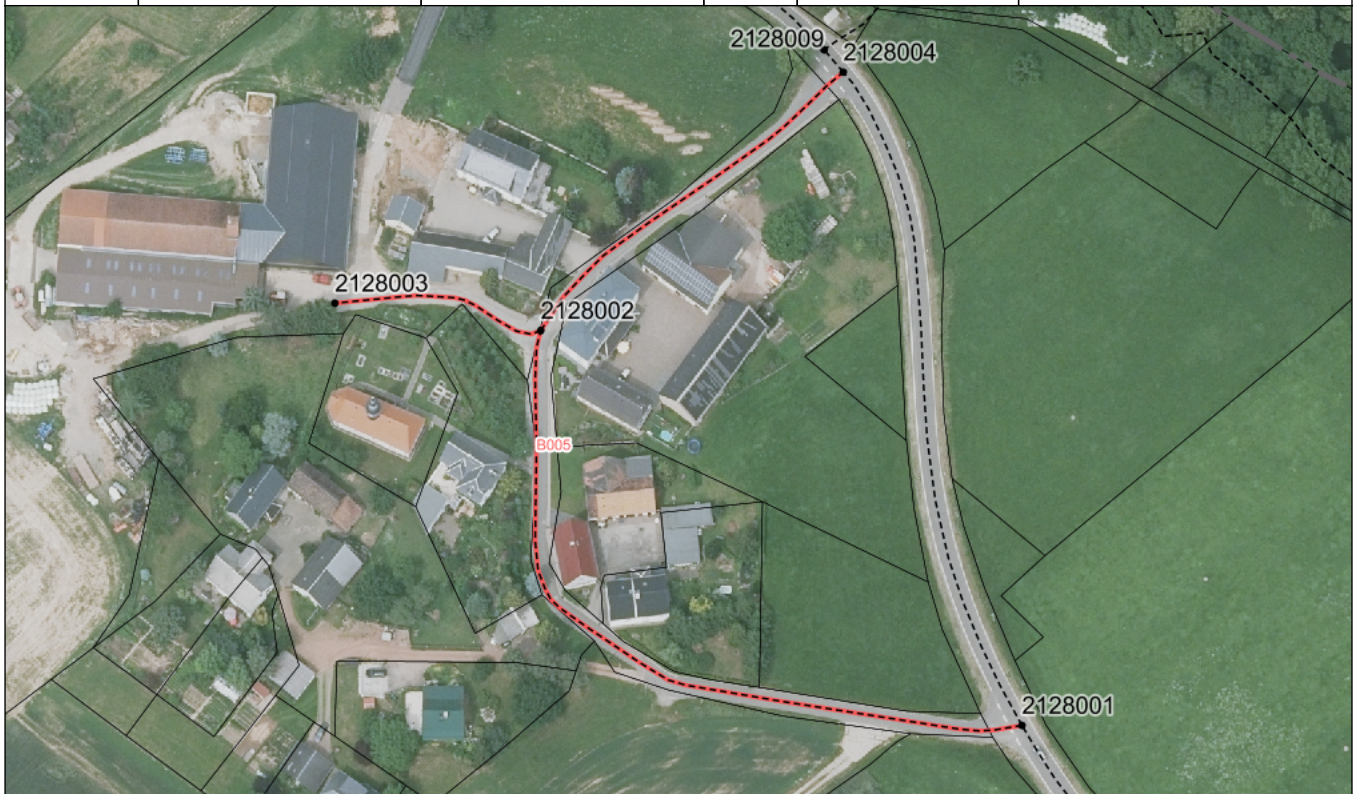

# BESTANDSVERZEICHNIS

Straßennummer:  
**B005**

Straßenschlüssel:  
00021

des/der:

Stadt Crimmitschau

Bezeichnung der Straße:

Blankenhain, An der Rußdorfer Kirche

Straßenklasse:

Ortsstraße

Widmungsbeschränkung:

Abschnittsnr.	von	nach	Länge m	Baulast	Status
100	Knoten: 2128001 Am Koberbach (K)	Knoten: 2128002	173,0	Gemeinde	
110	Knoten: 2128002	Knoten: 2128003	48,4	Gemeinde	
200	Knoten: 2128002	Knoten: 2128004 Am Koberbach (K)	89,6	Gemeinde	

Bezeichnung der Straße: Blankenhain, An der Rußdorfer Kirche	Straßennummer: <b>B005</b>
Bemerkungen: Aktualisierung	

betreffene Flurstücke (Gemarkung Flur, Flurstück): Rußdorf 187/1; Rußdorf 189/6; Rußdorf 189/7; Rußdorf 189/8; Rußdorf 190; Rußdorf 191; Rußdorf 193/13; Rußdorf 194; Rußdorf 201/4; Rußdorf 23/4; Rußdorf 238/20; Rußdorf 238/21
---