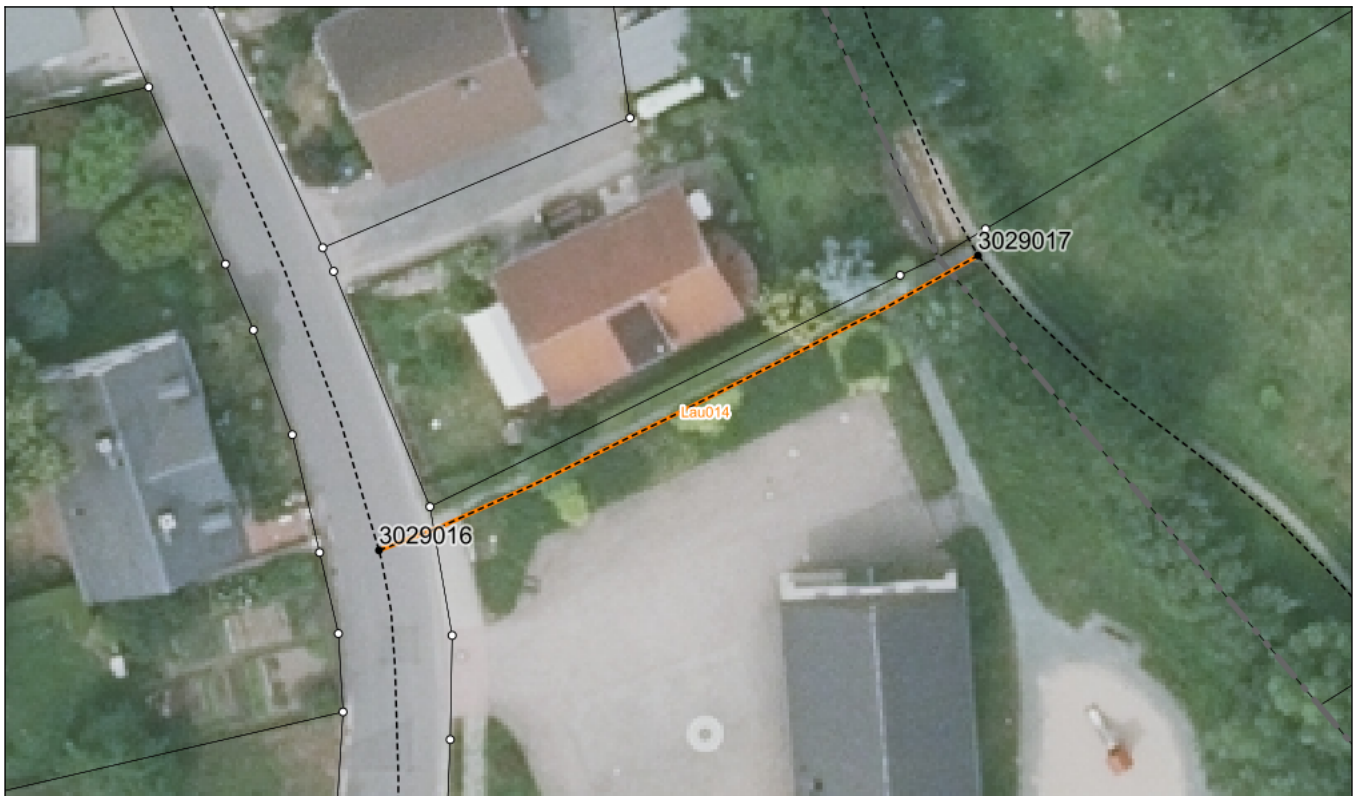

BESTANDSVERZEICHNIS

Straßennummer:
Lau014

Straßenschlüssel:

des/der:

Stadt Crimmitschau

Bezeichnung der Straße:

Lauenhain, Weg am Gemeindehaus

Straßenklasse:

beschränkt öffentliche Wege und Plätze

Widmungsbeschränkung:

Fußgänger und Radfahrer frei

Abschnittsnr.	von	nach	Länge m	Baulast	Status
100	Knoten: 3029016 Lauenhainer Hauptstraße	Knoten: 3029017 An der Kirche	40,2	Gemeinde	

Bezeichnung der Straße: Lauenhain, Weg am Gemeindehaus	Straßennummer: Lau014
Bemerkungen: Erstanlegung	

betreffene Flurstücke (Gemarkung Flur, Flurstück): Harthau 61/13; Lauenhain 10/3
--