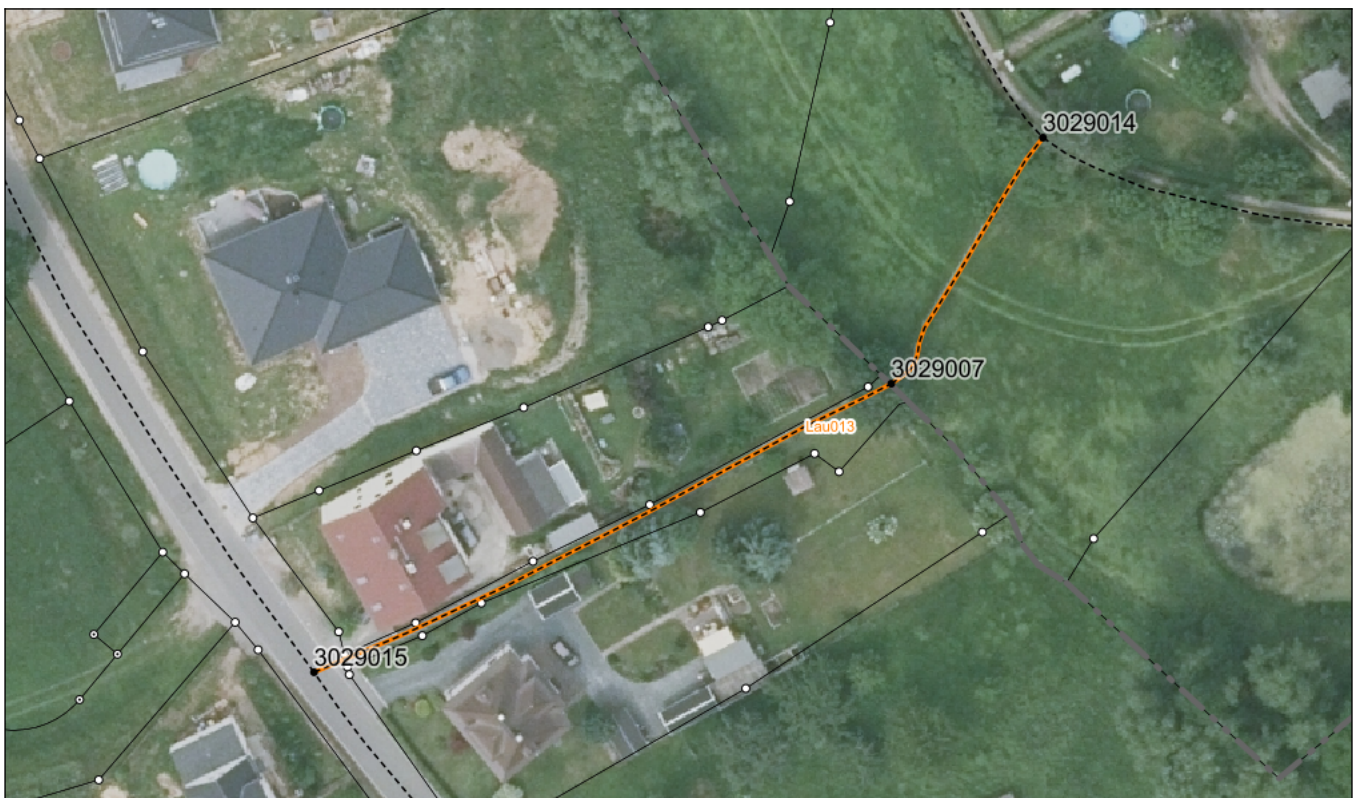

BESTANDSVERZEICHNIS

Straßennummer:
Lau013

Straßenschlüssel:

des/der:

Stadt Crimmitschau

Bezeichnung der Straße:

Lauenhain, Verb.weg Lauenhainer Hauptstraße - An der Kirche

Straßenklasse:

beschränkt öffentliche Wege und Plätze

Widmungsbeschränkung:

Fußgänger und Radfahrer frei

Abschnittsnr.	von	nach	Länge m	Baulast	Status
100	Knoten: 3029015 Lauenhainer Hauptstraße	Knoten: 3029007	74,8	Gemeinde	
200	Knoten: 3029007	Knoten: 3029014 An der Kirche	33,8	Gemeinde	

Bezeichnung der Straße: Lauenhain, Verb.weg Lauenhainer Hauptstraße - An der Kirche	Straßennummer: Lau013
Bemerkungen: Erstanlegung	

betreffene Flurstücke (Gemarkung Flur, Flurstück): Harthau 78/2; Lauenhain 29/15; Lauenhain 5/5; Lauenhain 9/11; Lauenhain 9/12
--