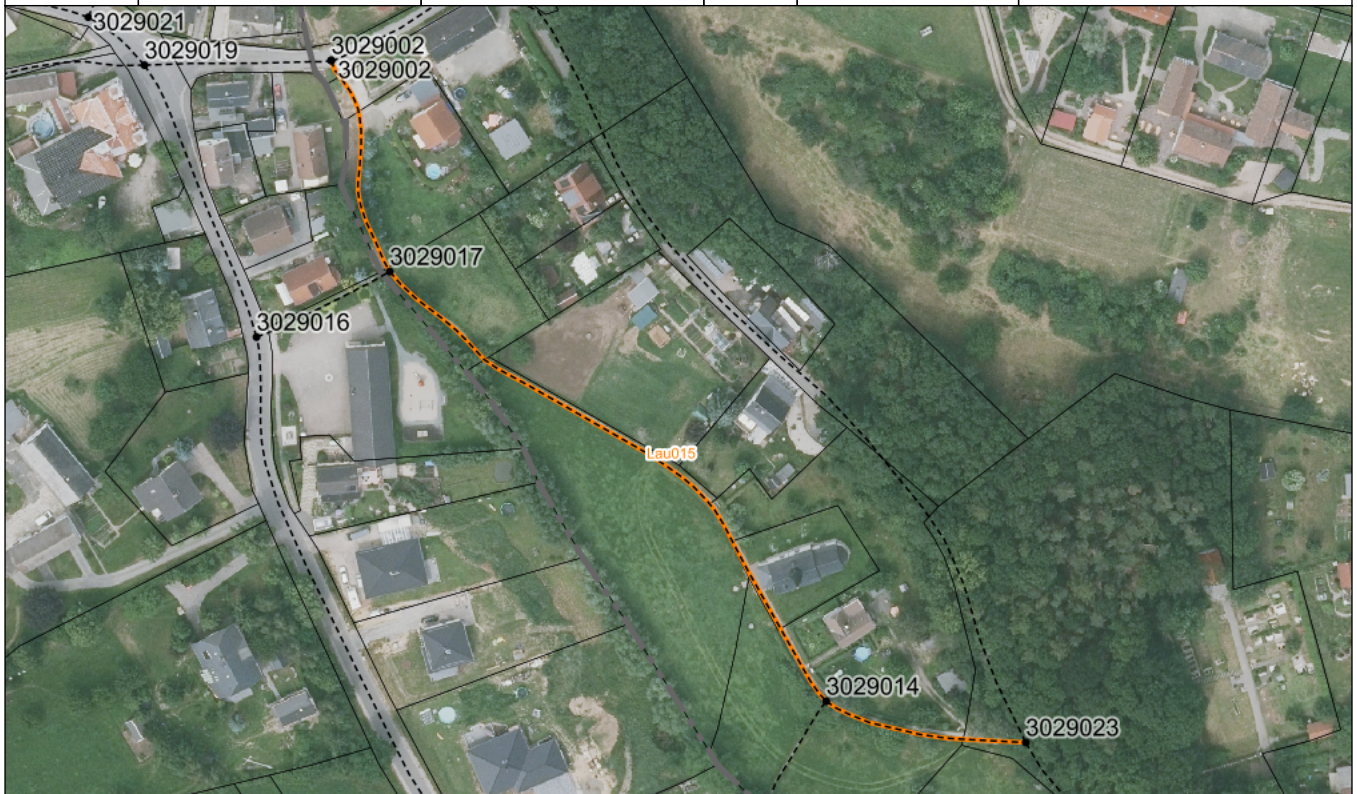

# BESTANDSVERZEICHNIS

Straßennummer:  
**Lau015**

Straßenschlüssel:  
00024

des/der:

Stadt Crimmitschau

Bezeichnung der Straße:

Lauenhain, An der Kirche

Straßenklasse:

beschränkt öffentliche Wege und Plätze

Widmungsbeschränkung:

Fußgänger und Radfahrer frei

Abschnittsnr.	von	nach	Länge m	Baulast	Status
100	Knoten: 3029002 Harthstraße (O)	Knoten: 3029017 Weg am Gemeindehaus	61,0	Gemeinde	
200	Knoten: 3029017 Weg am Gemeindehaus	Knoten: 3029014 Verb.weg Lauenhainer Hauptstraße - An der	169,9	Gemeinde	
300	Knoten: 3029014 Verb.weg Lauenhainer Hauptstraße - An der	Knoten: 3029023 Harthstraße (O)	55,9	Gemeinde	

Bezeichnung der Straße: <b>Lauenhain, An der Kirche</b>	Straßennummer: <b>Lau015</b>
Bemerkungen: <b>Aktualisierung</b>	

betroffene Flurstücke (Gemarkung Flur, Flurstück): <b>Harthau 37/1; Harthau 5; Harthau 60/5; Harthau 61/13; Harthau 61/26; Harthau 61/27; Harthau 76; Harthau 78/2</b>
---