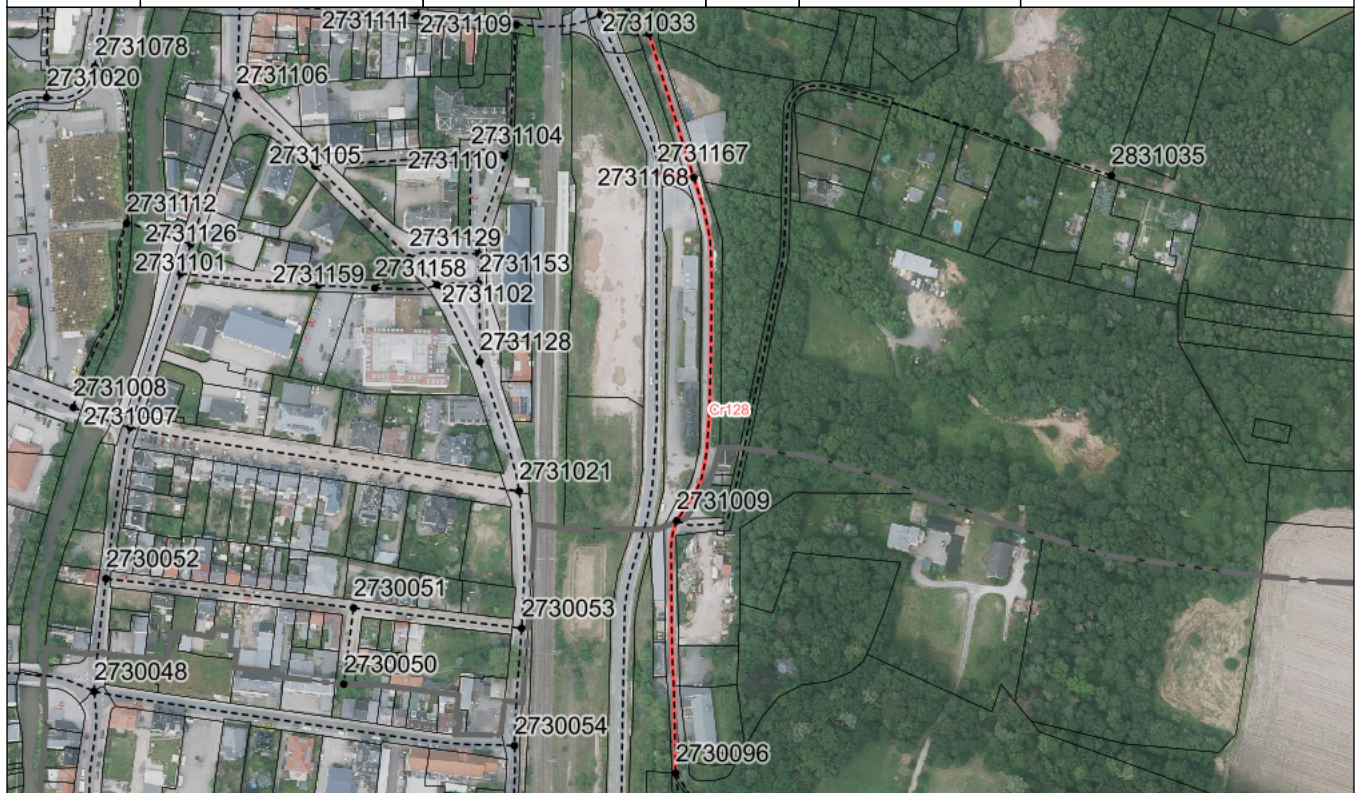

# BESTANDSVERZEICHNIS

Straßennummer:

**Cr128**

Straßenschlüssel:

00384

des/der:

Stadt Crimmitschau

Bezeichnung der Straße:

Crimmitschau, Zollamtstraße

Straßenklasse:

Ortsstraße

Widmungsbeschränkung:

Abschnittsnr.	von	nach	Länge m	Baulast	Status
200	Knoten: 2731033 Glauchauer Landstraße Verb.weg Bahnstraße	Knoten: 2731168	84,1	Gemeinde	
250	Knoten: 2731168	Knoten: 2731009 Lauenhainer Berg	197,1	Gemeinde	
275	Knoten: 2731168	Knoten: 2731167 Bahnstraße	20,8	Gemeinde	
300	Knoten: 2731009 Lauenhainer Berg	Knoten: 2730096 Verb.weg Hinterm Bahnhof - Zollamtstraße	141,4	Gemeinde	

Bezeichnung der Straße: Crimmitschau, Zollamtstraße	Straßennummer: <b>Cr128</b>
Bemerkungen: Aktualisierung	

betreffene Flurstücke (Gemarkung Flur, Flurstück): Crimmitschau 1290/10; Crimmitschau 1317/17; Crimmitschau 1317/25; Crimmitschau 1317/26; Crimmitschau 1317/27; Crimmitschau 1317/28; Wahlen 103/1; Wahlen 315/17; Wahlen 99/21; Wahlen 99/23
---