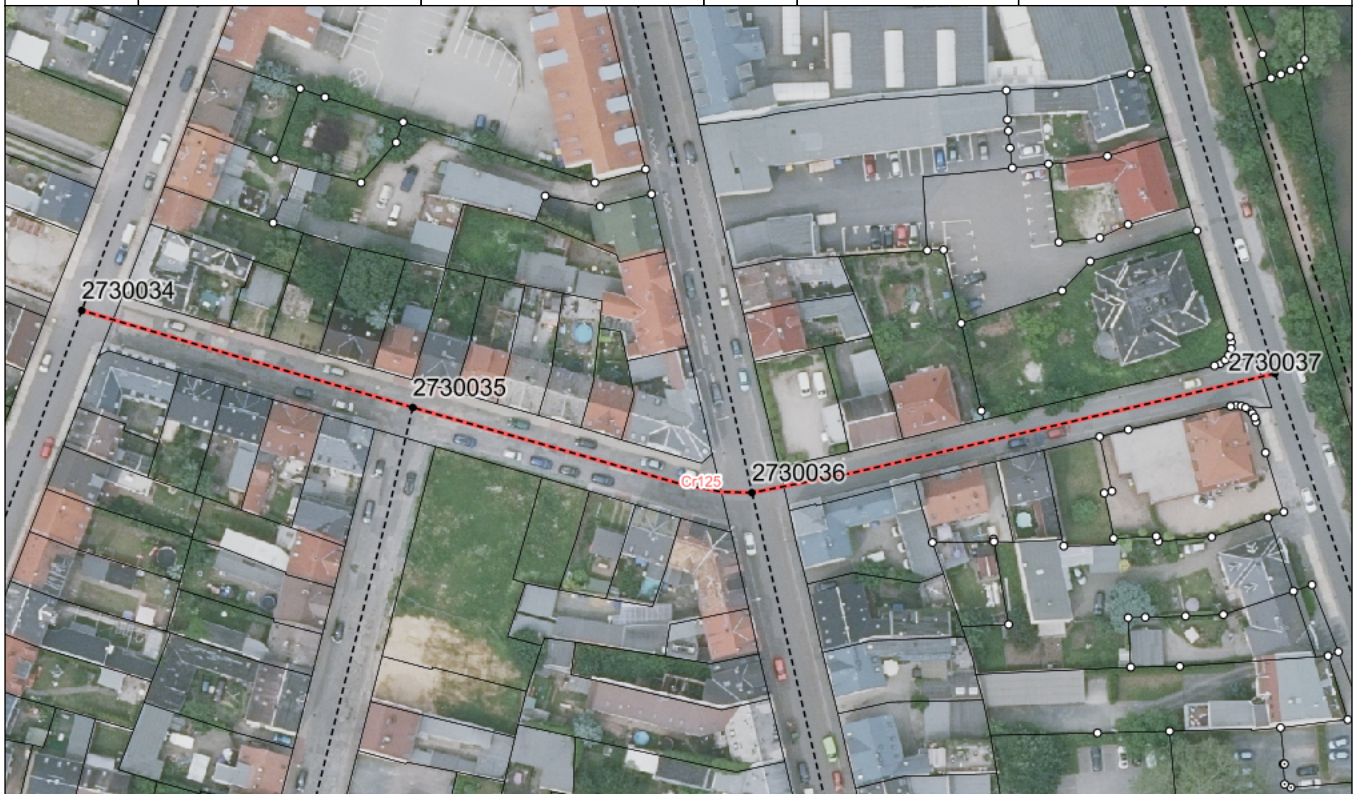

BESTANDSVERZEICHNIS

Straßennummer:

Cr125

Straßenschlüssel:

00364

des/der:

Stadt Crimmitschau

Bezeichnung der Straße:

Crimmitschau, Wiesenstraße

Straßenklasse:

Ortsstraße

Widmungsbeschränkung:

Abschnittsnr.	von	nach	Länge m	Baulast	Status
100	Knoten: 2730037 Werdauer Straße	Knoten: 2730036 Carthäuser Straße	104,7	Gemeinde	
200	Knoten: 2730036 Carthäuser Straße	Knoten: 2730035 Friedrichstraße	68,4	Gemeinde	
300	Knoten: 2730035 Friedrichstraße	Knoten: 2730034 Pestalozzistraße	67,3	Gemeinde	

Bezeichnung der Straße: Crimmitschau, Wiesenstraße	Straßennummer: Cr125
Bemerkungen: Aktualisierung	

betreffene Flurstücke (Gemarkung Flur, Flurstück): Crimmitschau 1293/4; Crimmitschau 1333/1; Crimmitschau 1334/4; Crimmitschau 1335; Crimmitschau 765/3; Crimmitschau 765/b; Crimmitschau 765/d; Crimmitschau 925; Crimmitschau 925/d
