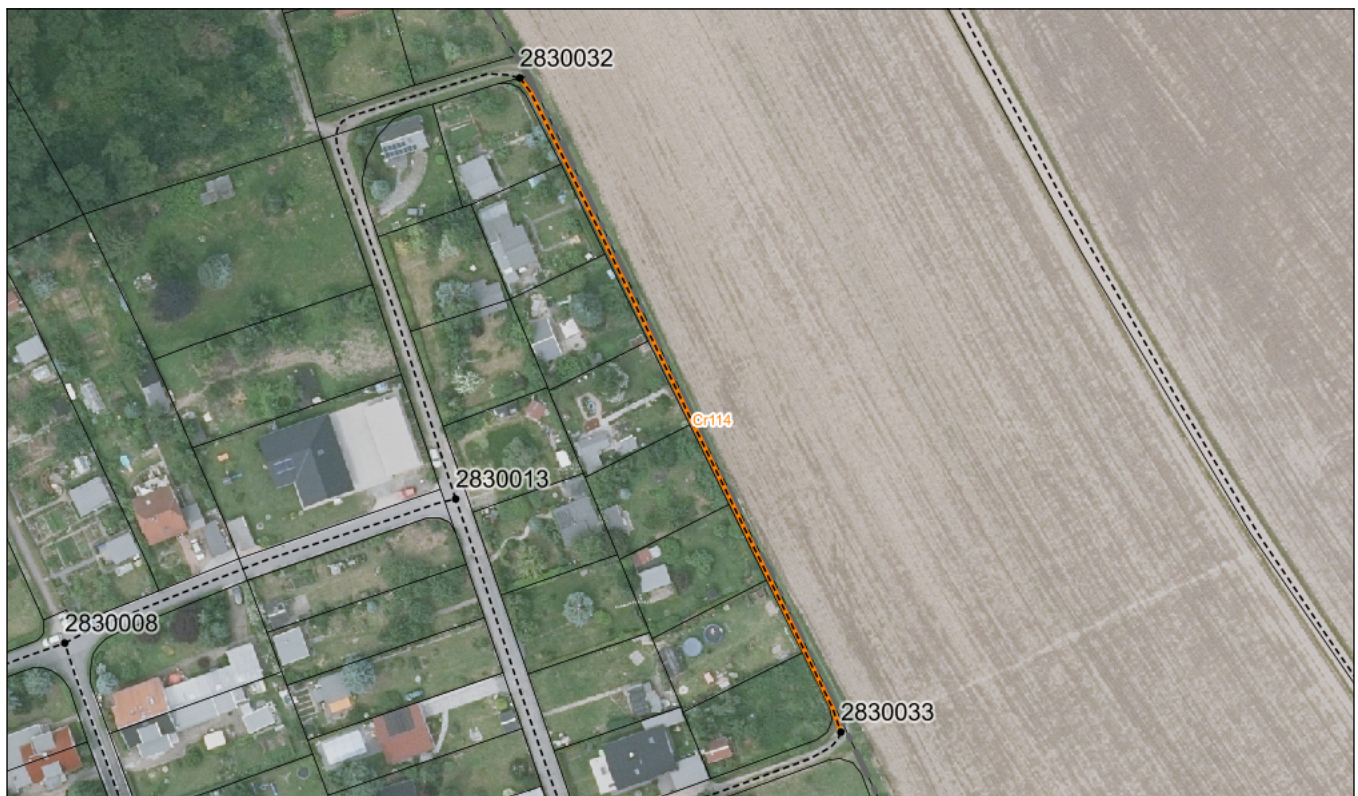

BESTANDSVERZEICHNIS

Straßennummer:

Cr114

Straßenschlüssel:

des/der:

Stadt Crimmitschau

Bezeichnung der Straße:

Crimmitschau, Verb.weg Walther-Rathenau-Straße - Zöffelpark

Straßenklasse:

beschränkt öffentliche Wege und Plätze

Widmungsbeschränkung:

Fußgänger und Radfahrer frei

Abschnittsnr.	von	nach	Länge m	Baulast	Status
100	Knoten: 2830032 Walther-Rathenau- Straße	Knoten: 2830033 Verb.weg Oswald- Anger-Siedlung - Walther-Rathenau-	156,3	Gemeinde	

Bezeichnung der Straße: Crimmitschau, Verb.weg Walther-Rathenau-Straße - Zöfelpark	Straßennummer: Cr114
Bemerkungen: Erstanlegung auf städtischen Flurstück!	

betreffene Flurstücke (Gemarkung Flur, Flurstück): Wahlen 363; Wahlen 364; Wahlen 367; Wahlen 368; Wahlen 381; Wahlen 382
