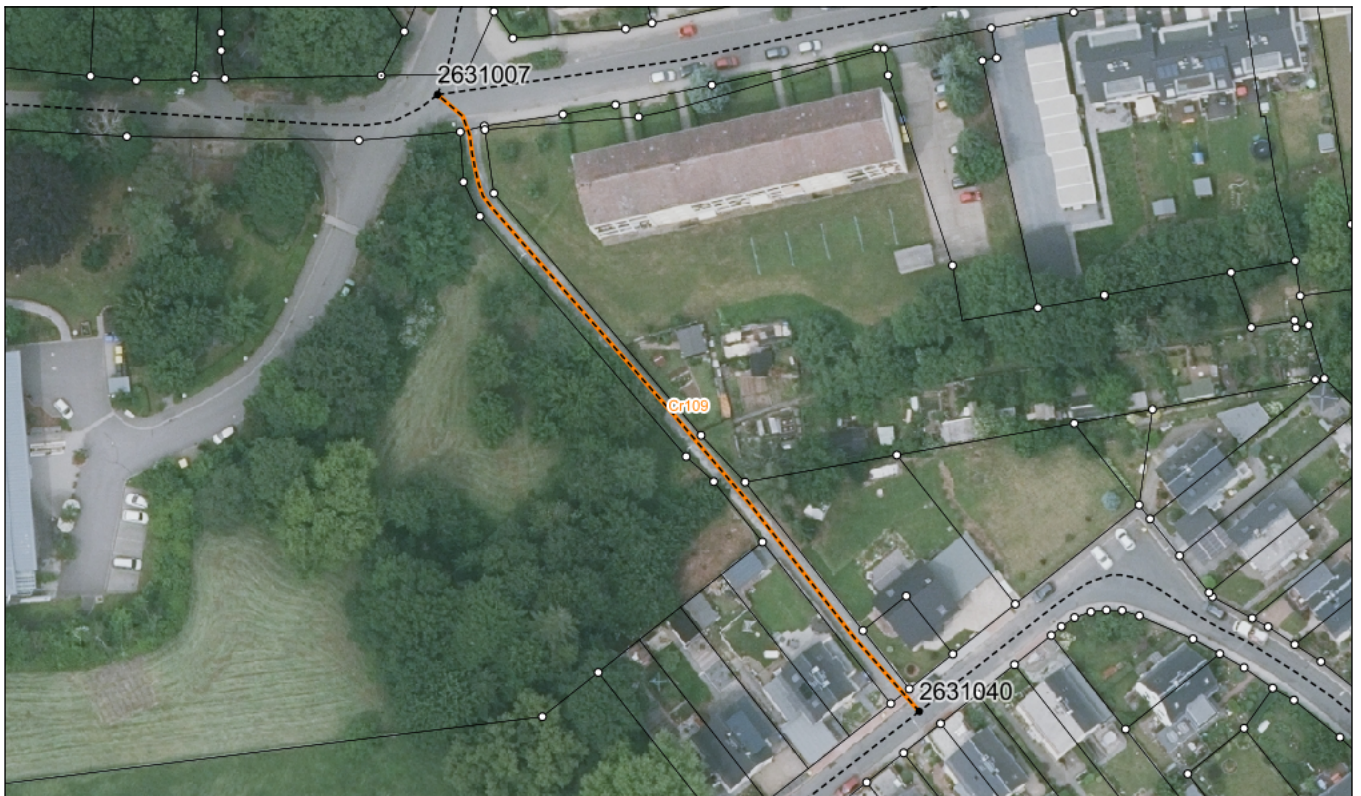

# BESTANDSVERZEICHNIS

Straßennummer:

**Cr109**

Straßenschlüssel:

des/der:

Stadt Crimmitschau

Bezeichnung der Straße:

Crimmitschau, Verb.weg Mottelerstraße - Mannichswalder Straße

Straßenklasse:

beschränkt öffentliche Wege und Plätze

Widmungsbeschränkung:

Fußgänger und Radfahrer frei

Abschnittsnr.	von	nach	Länge m	Baulast	Status
100	Knoten: 2631040 Mottelerstraße	Knoten: 2631007 Mannichswalder Straße Mannichswalder	134,1	Gemeinde	

Bezeichnung der Straße: Crimmitschau, Verb.weg Mottelerstraße - Mannichswalder Straße	Straßennummer: <b>Cr109</b>
Bemerkungen: Aktualisierung	

betreffene Flurstücke (Gemarkung Flur, Flurstück): Crimmitschau 1299/10; Crimmitschau 1299/13; Crimmitschau 1510; Crimmitschau 274/19; Crimmitschau 275/41; Crimmitschau 986/5
---