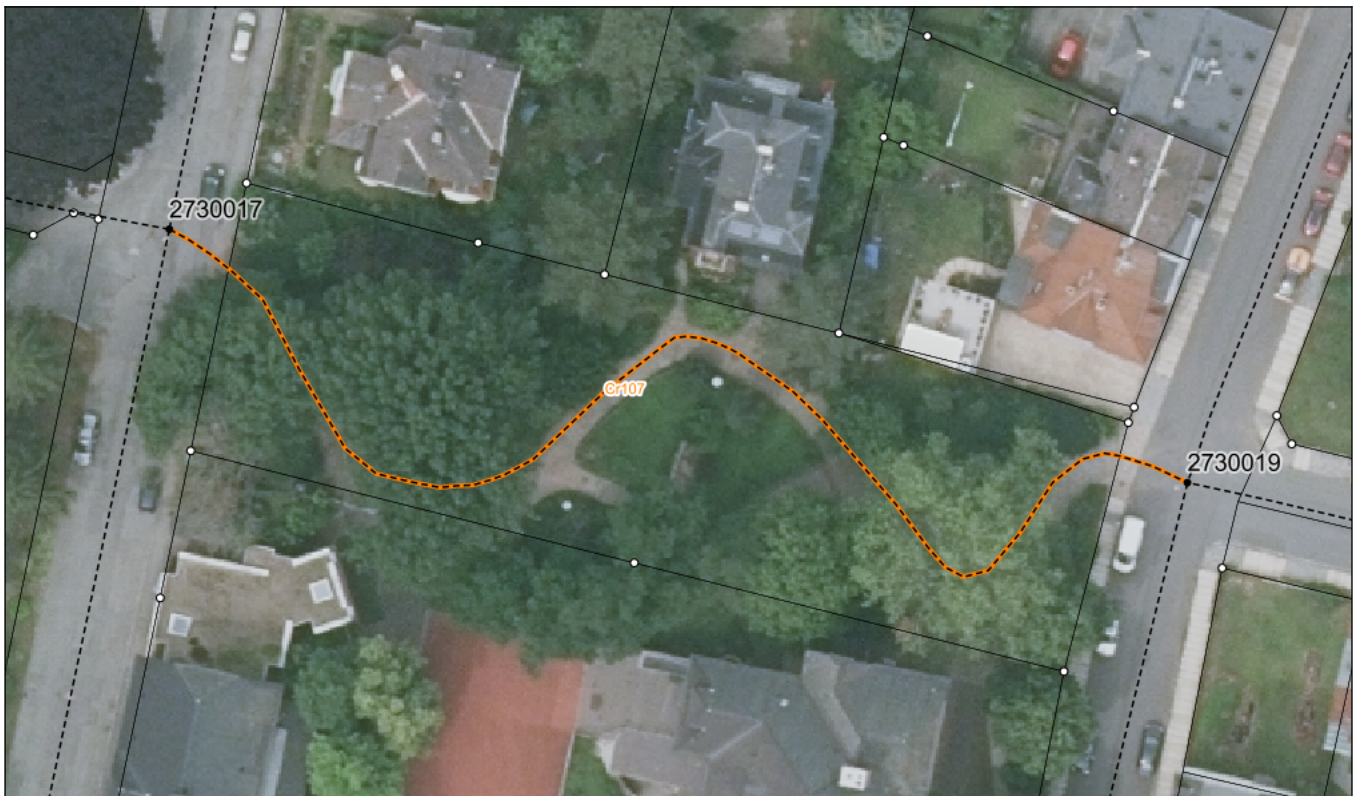

BESTANDSVERZEICHNIS

Straßennummer:
Cr107

Straßenschlüssel:

des/der:

Stadt Crimmitschau

Bezeichnung der Straße:

Crimmitschau, Verb.weg Lindenstraße - Mendelssohn-Bartholdy-Straße

Straßenklasse:

beschränkt öffentliche Wege und Plätze

Widmungsbeschränkung:

Fußgänger frei

Abschnittsnr.	von	nach	Länge m	Baulast	Status
100	Knoten: 2730017 Lindenstraße Verb.weg Lindenstraße -	Knoten: 2730019 Mendelssohn- Bartholdy-Straße Pestalozzistraße	123,0	Gemeinde	

Bezeichnung der Straße: Crimmitschau, Verb.weg Lindenstraße - Mendelssohn-Bartholdy-Straße	Straßennummer: Cr107
Bemerkungen: Aktualisierung	

betreffene Flurstücke (Gemarkung Flur, Flurstück): Crimmitschau 1334/4; Crimmitschau 846/11; Crimmitschau 846/8; Crimmitschau 890
--