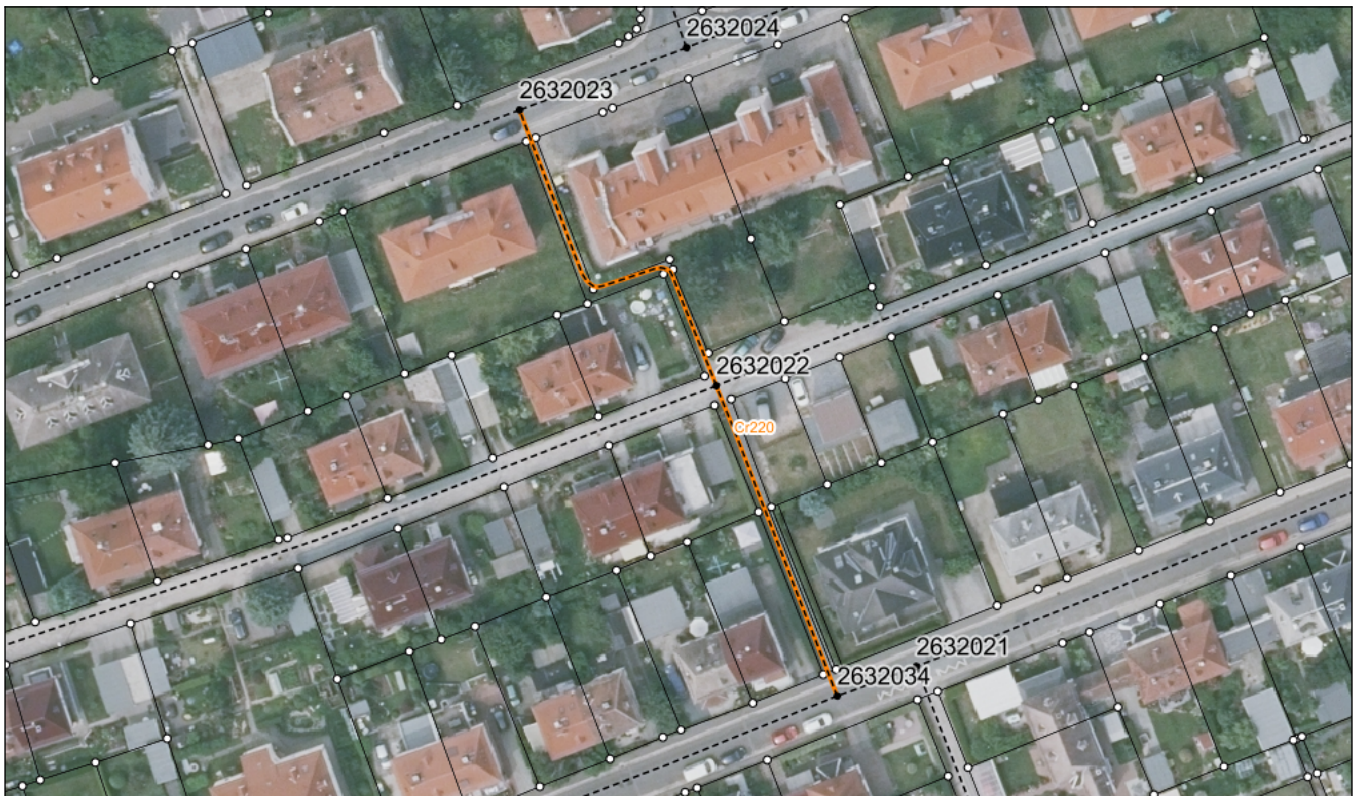

BESTANDSVERZEICHNIS

Straßennummer:

Cr220

Straßenschlüssel:

des/der:

Stadt Crimmitschau

Bezeichnung der Straße:

Crimmitschau, Verb.weg Kirschbergstraße - Damaschkeweg

Straßenklasse:

beschränkt öffentliche Wege und Plätze

Widmungsbeschränkung:

Fußgänger und Radfahrer frei

Abschnittsnr.	von	nach	Länge m	Baulast	Status
100	Knoten: 2632034 Kirschbergstraße	Knoten: 2632022 Mittelweg	48,1	Gemeinde	
200	Knoten: 2632022 Mittelweg	Knoten: 2632023 Damaschkeweg	57,2	Gemeinde	

Bezeichnung der Straße: Crimmitschau, Verb.weg Kirschbergstraße - Damaschkeweg	Straßennummer: Cr220
Bemerkungen: Aktualisierung	

betreffene Flurstücke (Gemarkung Flur, Flurstück): Leitelshain 352/2; Leitelshain 410/4; Leitelshain 581; Leitelshain 642/1; Leitelshain 642/2
