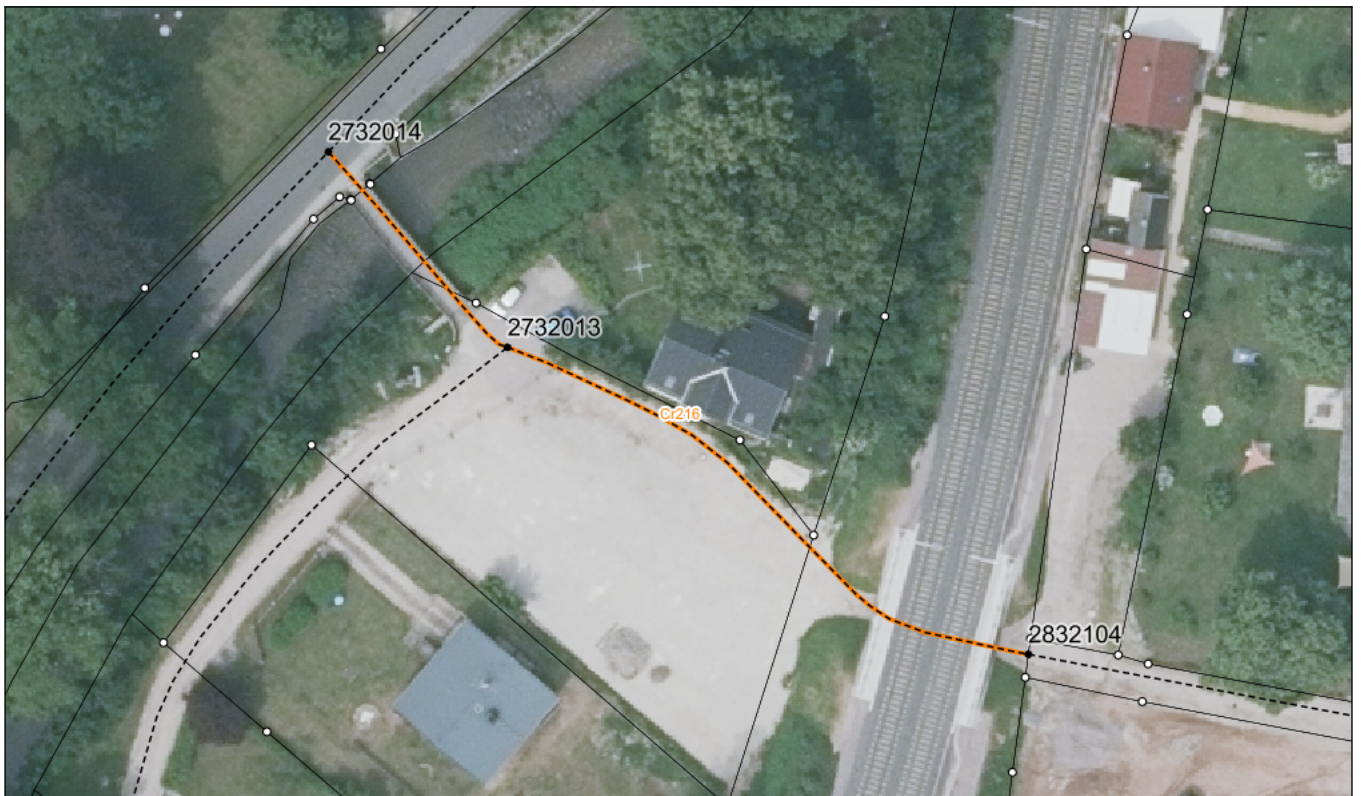

# BESTANDSVERZEICHNIS

Straßennummer:

**Cr216**

Straßenschlüssel:

des/der:

Stadt Crimmitschau

Bezeichnung der Straße:

Crimmitschau, Verb.weg Dammstraße - Kitscherstraße

Straßenklasse:

beschränkt öffentliche Wege und Plätze

Widmungsbeschränkung:

Fußgänger und Radfahrer frei

Abschnittsnr.	von	nach	Länge m	Baulast	Status
100	Knoten: 2732014 Dammstraße	Knoten: 2732013 Pleißestraße	27,4	Gemeinde	
200	Knoten: 2732013 Pleißestraße	Knoten: 2832104 Kitscherstraße	63,8	Gemeinde	

Bezeichnung der Straße: Crimmitschau, Verb.weg Dammstraße - Kitscherstraße	Straßennummer: <b>Cr216</b>
Bemerkungen: Aktualisierung	

betreffene Flurstücke (Gemarkung Flur, Flurstück): Leitelshain 111/1; Leitelshain 112; Leitelshain 118; Leitelshain 125/19; Leitelshain 87/5
-------------------------------------------------------------------------------------------------------------------------------------------------