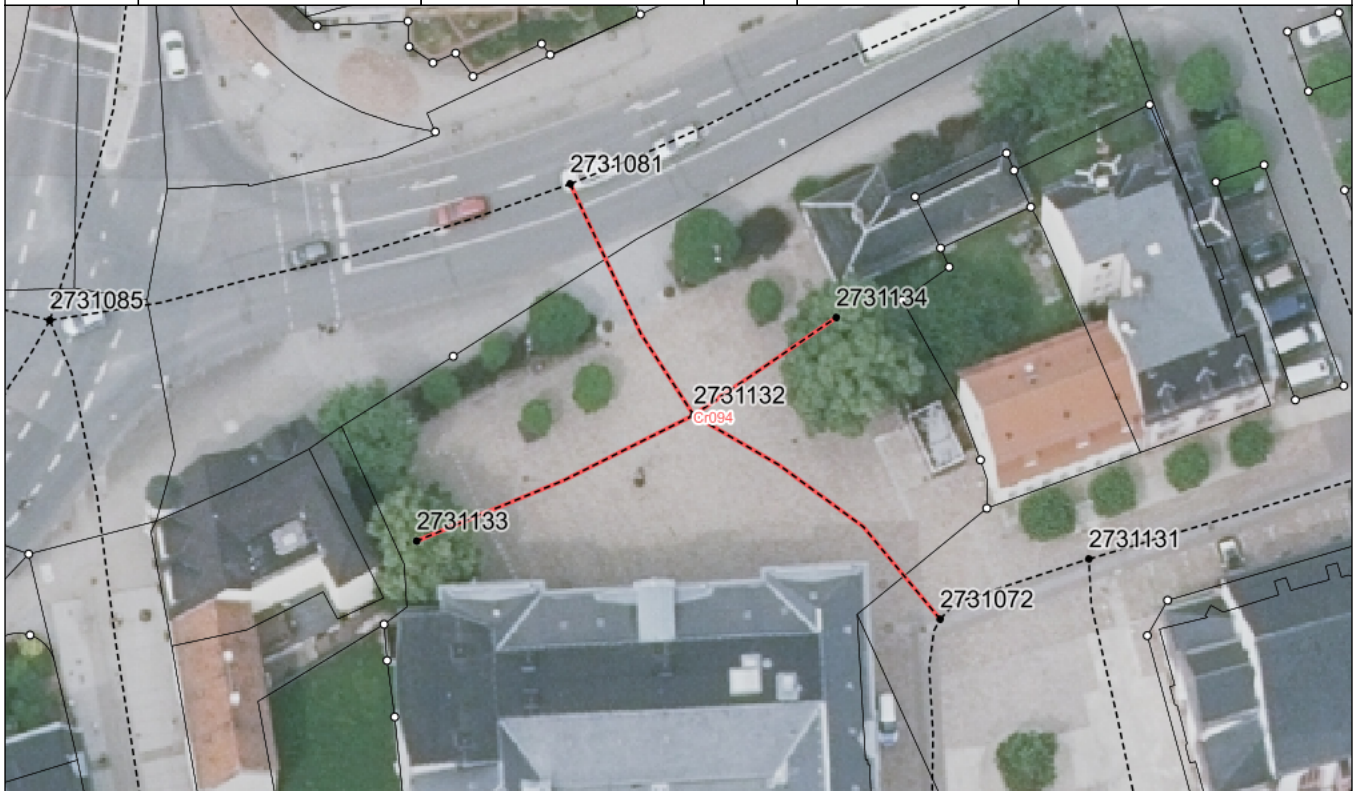

BESTANDSVERZEICHNIS

Straßennummer:
Cr094

Straßenschlüssel:
00328

des/der:

Stadt Crimmitschau

Bezeichnung der Straße:

Crimmitschau, Theaterplatz

Straßenklasse:

Ortsstraße

Widmungsbeschränkung:

Abschnittsnr.	von	nach	Länge m	Baulast	Status
100	Knoten: 2731072 Kirchplatz Markt	Knoten: 2731132	27,2	Gemeinde	
110	Knoten: 2731132	Knoten: 2731134	14,5	Gemeinde	
120	Knoten: 2731132	Knoten: 2731133	25,6	Gemeinde	
200	Knoten: 2731132	Knoten: 2731081 Jahnstraße	22,0	Gemeinde	

Bezeichnung der Straße: Crimmitschau, Theaterplatz	Straßennummer: Cr094
Bemerkungen: Aktualisierung	

betreffene Flurstücke (Gemarkung Flur, Flurstück): Crimmitschau 1566/5; Crimmitschau 1567/7; Crimmitschau 47/3; Crimmitschau 50
--