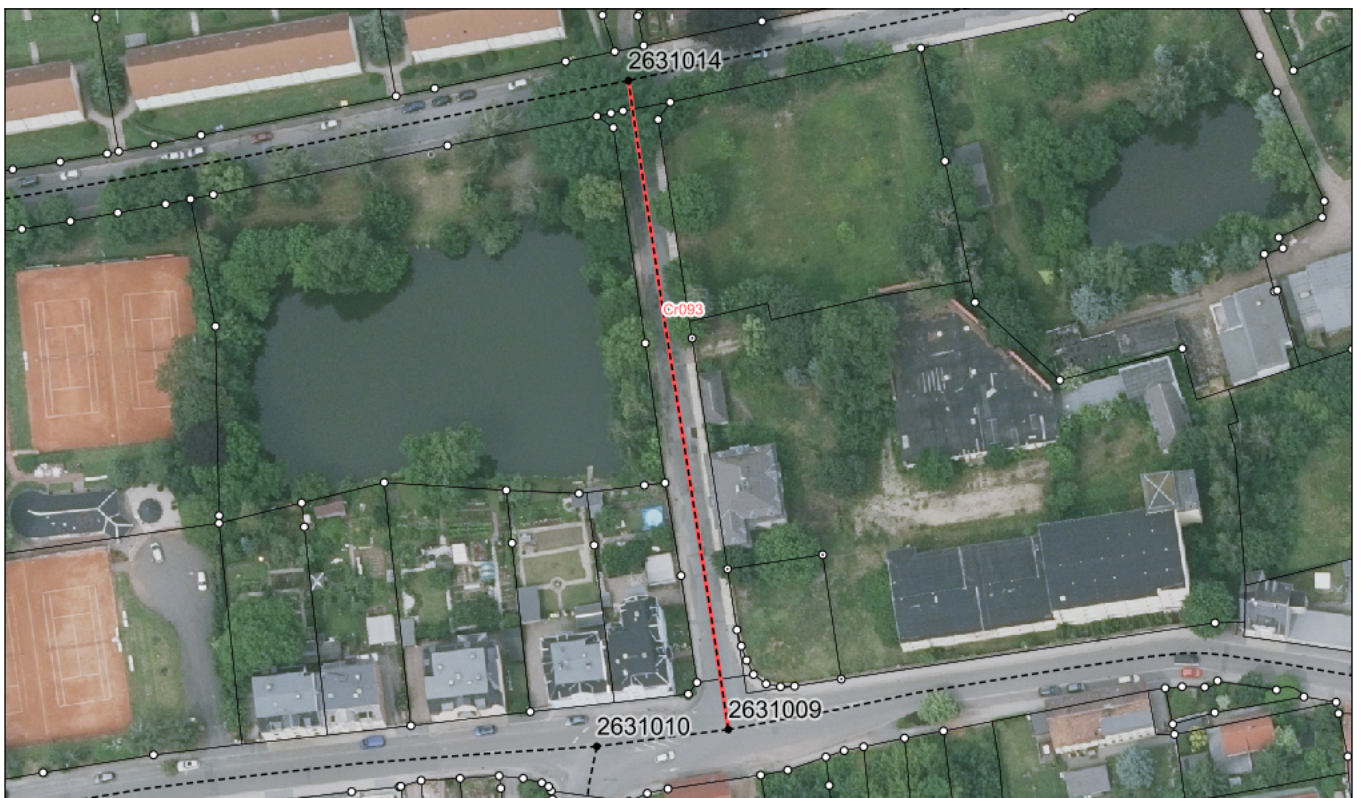

BESTANDSVERZEICHNIS

Straßennummer:
Cr093

Straßenschlüssel:
00326

des/der:

Stadt Crimmitschau

Bezeichnung der Straße:

Crimmitschau, Teichstraße

Straßenklasse:

Ortsstraße

Widmungsbeschränkung:

Abschnittsnr.	von	nach	Länge m	Baulast	Status
100	Knoten: 2631009 Mannichswalder Straße	Knoten: 2631014 Wilhelm-Lieb knecht- Straße	135,8	Gemeinde	

Bezeichnung der Straße: Crimmitschau, Teichstraße	Straßennummer: Cr093
Bemerkungen: Aktualisierung	

betreffene Flurstücke (Gemarkung Flur, Flurstück): Crimmitschau 1299/13; Crimmitschau 985/2; Crimmitschau 989/10; Crimmitschau 989/11; Crimmitschau 989/6; Crimmitschau 989/7; Crimmitschau 990; Crimmitschau 991/f
