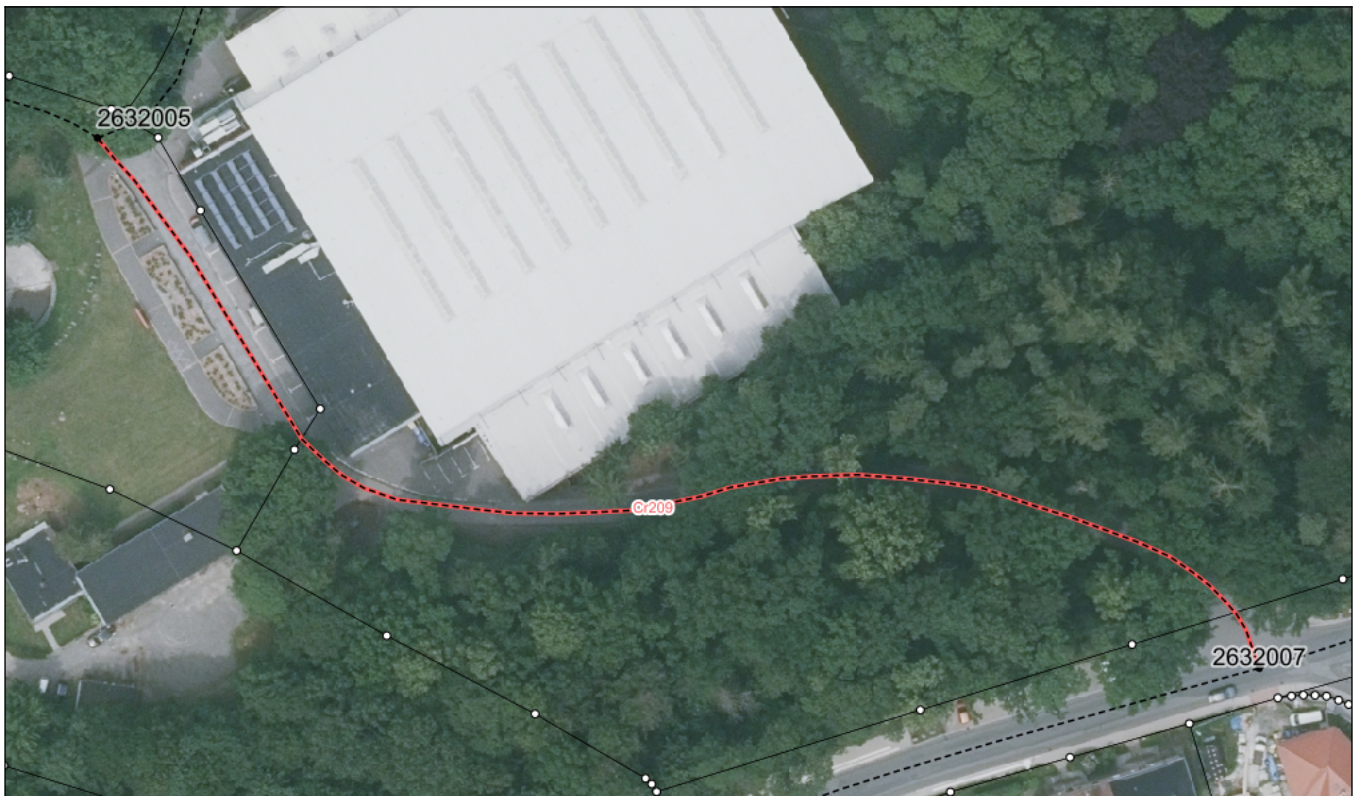

BESTANDSVERZEICHNIS

Straßennummer:
Cr209

Straßenschlüssel:

des/der:

Stadt Crimmitschau

Bezeichnung der Straße:

Crimmitschau, Straße zum Kunsteisstadion

Straßenklasse:

Ortsstraße

Widmungsbeschränkung:

Abschnittsnr.	von	nach	Länge m	Baulast	Status
100	Knoten: 2632007 Waldstraße	Knoten: 2632005 Verb.weg Zeitzer Straße - Straße zum Kunsteisstadion	229,2	Gemeinde	

Bezeichnung der Straße: Crimmitschau, Straße zum Kunsteisstadion	Straßennummer: Cr209
Bemerkungen: Aktualisierung	

betreffene Flurstücke (Gemarkung Flur, Flurstück): Leitelshain 368/2; Leitelshain 399/1; Leitelshain 404
