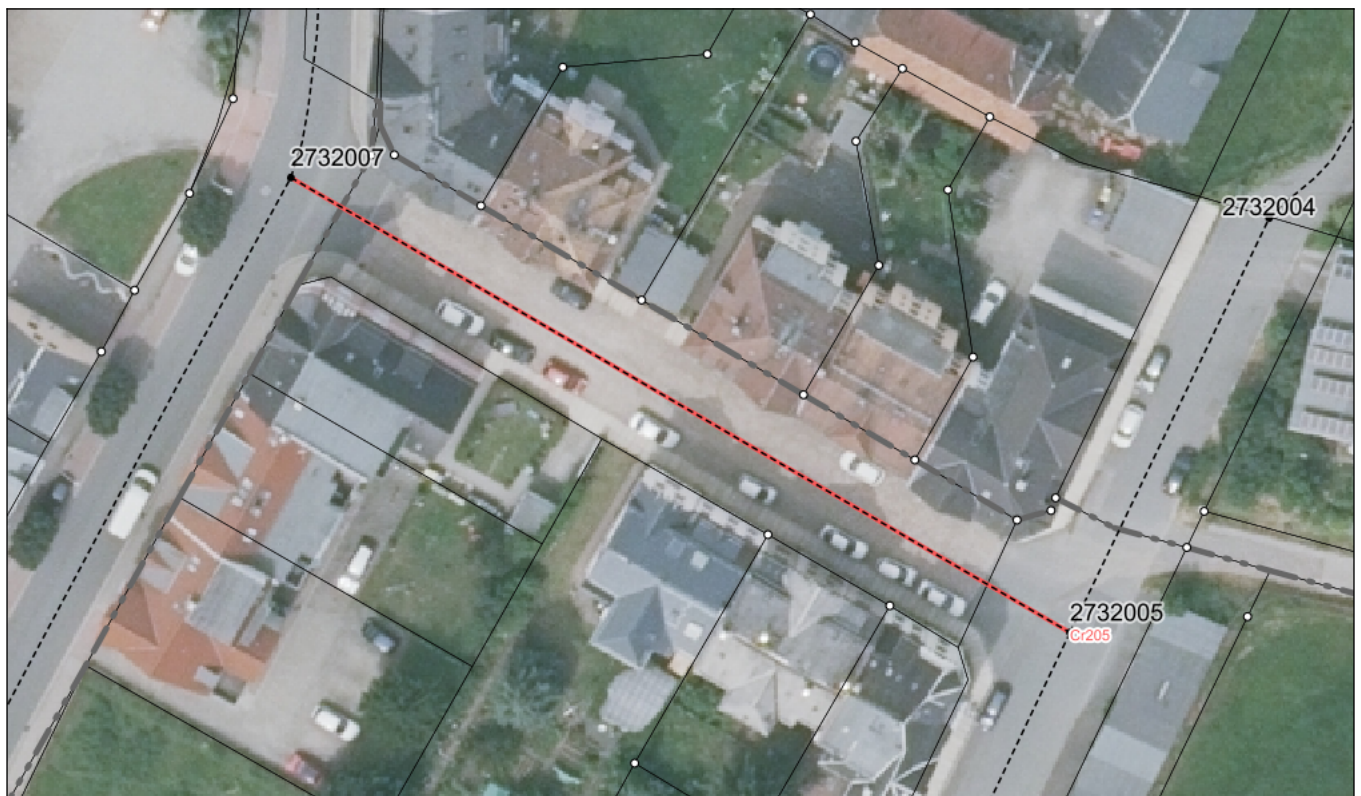

BESTANDSVERZEICHNIS

Straßennummer:
Cr205

Straßenschlüssel:
00296

des/der:

Stadt Crimmitschau

Bezeichnung der Straße:

Crimmitschau, Schieferstraße

Straßenklasse:

Ortsstraße

Widmungsbeschränkung:

Abschnittsnr.	von	nach	Länge m	Baulast	Status
100	Knoten: 2732007 Kitscherstraße	Knoten: 2732005 Nordstraße	80,0	Gemeinde	

Bezeichnung der Straße: Crimmitschau, Schieferstraße	Straßennummer: Cr205
Bemerkungen: Aktualisierung	