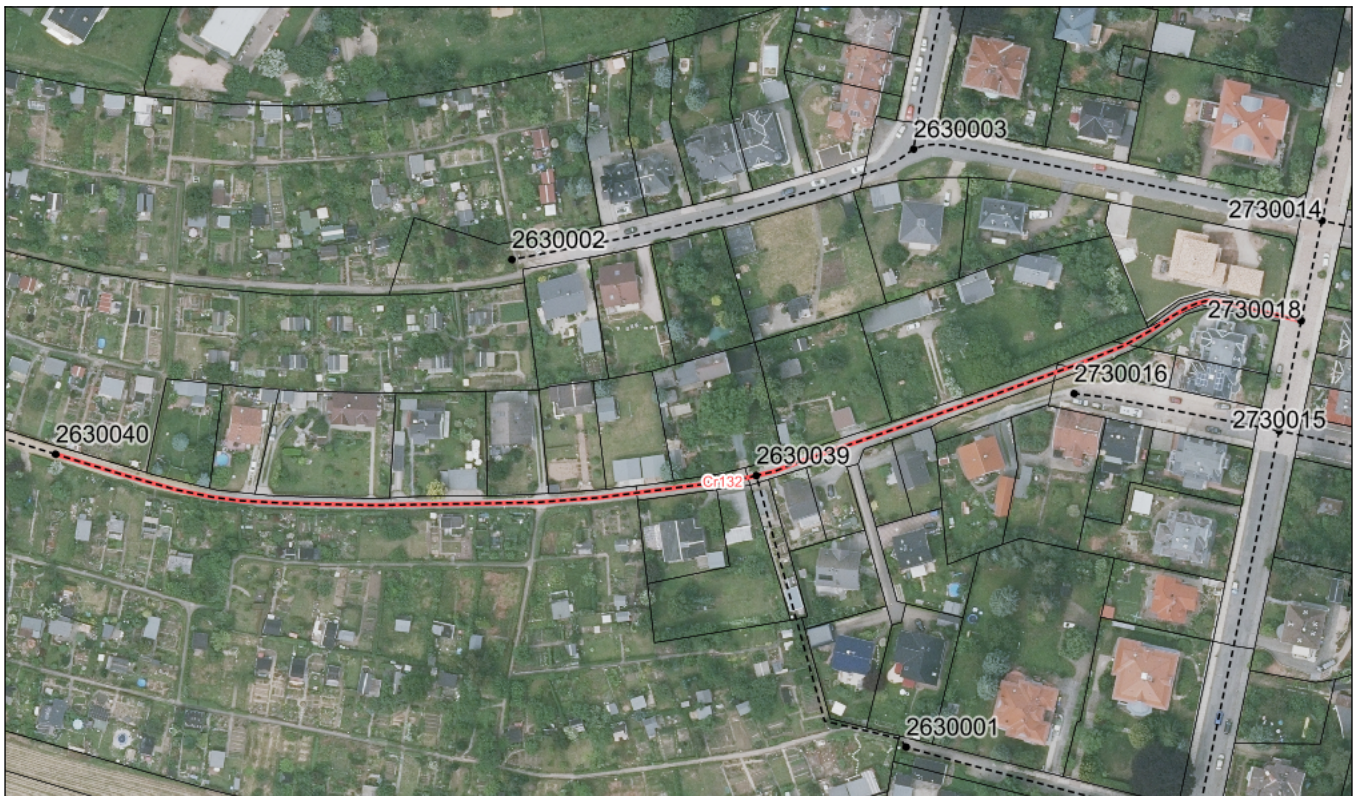

# BESTANDSVERZEICHNIS

Straßennummer:  
**Cr132**

Straßenschlüssel:  
00280

des/der:

Stadt Crimmitschau

Bezeichnung der Straße:

Crimmitschau, Rothenmühlweg (O)

Straßenklasse:

Ortsstraße

Widmungsbeschränkung:

Abschnittsnr.	von	nach	Länge m	Baulast	Status
100	Knoten: 2730018 Lindenstraße	Knoten: 2630039 Verb.weg Lindenstraße - Rothenmühlweg	172,0	Gemeinde	
200	Knoten: 2630039 Verb.weg Lindenstraße - Rothenmühlweg	Knoten: 2630040 Rothenmühlweg	209,7	Gemeinde	

Bezeichnung der Straße: Crimmitschau, Rothenmühlweg (O)	Straßennummer: <b>Cr132</b>
Bemerkungen: Aktualisierung, Gerichtsurteil Heilung!	

betreffene Flurstücke (Gemarkung Flur, Flurstück): Crimmitschau 1379; Crimmitschau 1402/10; Crimmitschau 1402/11; Crimmitschau 1402/12; Crimmitschau 1402/13; Crimmitschau 1402/14; Crimmitschau 1402/7; Crimmitschau 1402/9; Crimmitschau 1478/1; Crimmitschau 1478/2; Crimmitschau 1480/3; Crimmitschau 1480/4; Crimmitschau 1480/6; Crimmitschau 1483/16; Crimmitschau 1483/17; Crimmitschau 905/5; Crimmitschau 907/10; Crimmitschau 907/5; Crimmitschau 907/6; Crimmitschau 907/d; Crimmitschau 907/k; Crimmitschau 907/l
---