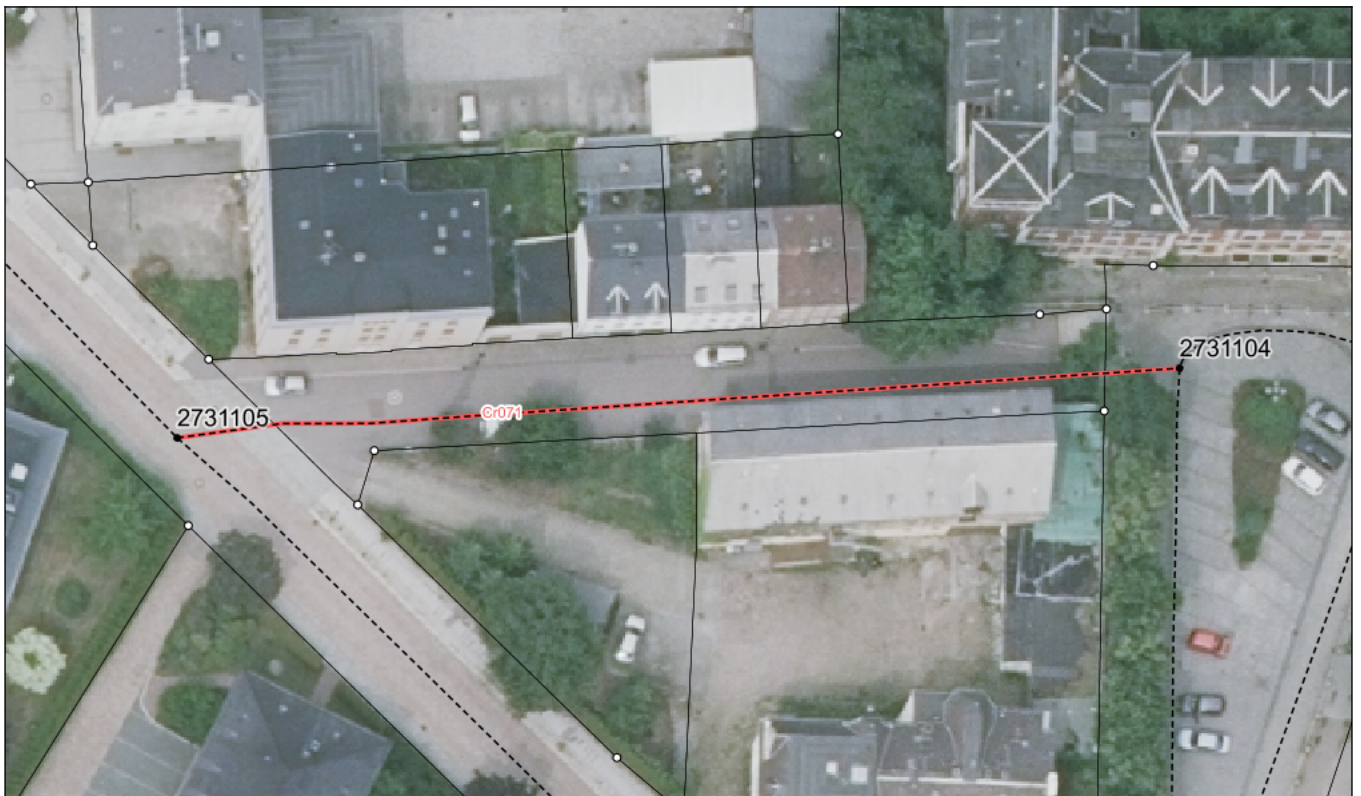

BESTANDSVERZEICHNIS

Straßennummer:
Cr071

Straßenschlüssel:
00268

des/der:

Stadt Crimmitschau

Bezeichnung der Straße:

Crimmitschau, Poststraße

Straßenklasse:

Ortsstraße

Widmungsbeschränkung:

Abschnittsnr.	von	nach	Länge m	Baulast	Status
100	Knoten: 2731105 Bahnhofstraße	Knoten: 2731104 Postplatz	87,5	Gemeinde	

Bezeichnung der Straße: Crimmitschau, Poststraße	Straßennummer: Cr071
Bemerkungen: Aktualisierung	

betreffene Flurstücke (Gemarkung Flur, Flurstück): Crimmitschau 1292/10; Crimmitschau 692/2; Crimmitschau 692/7; Crimmitschau 693/1; Crimmitschau 698
