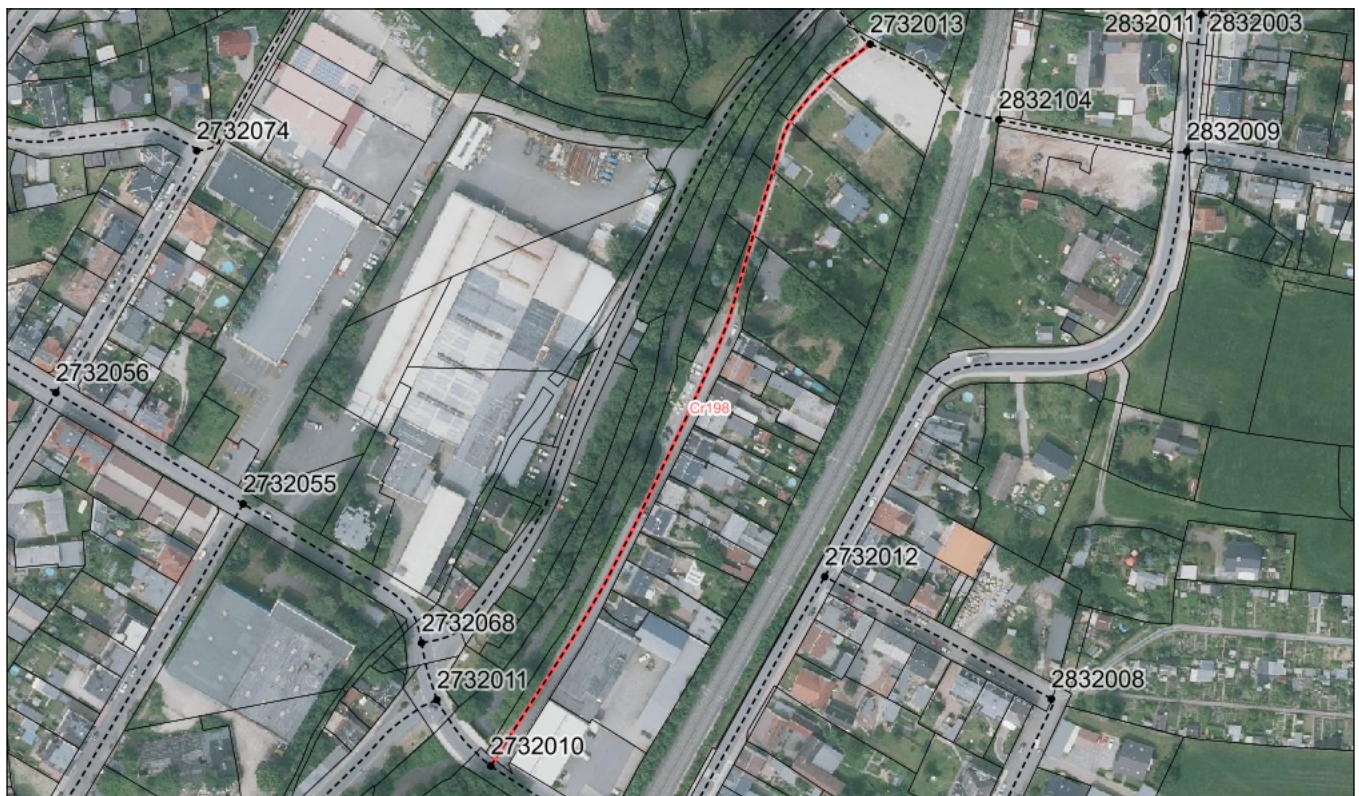

BESTANDSVERZEICHNIS

Straßennummer:
Cr198

Straßenschlüssel:
00266

des/der:

Stadt Crimmitschau

Bezeichnung der Straße:

Crimmitschau, Pleißenstraße

Straßenklasse:

Ortsstraße

Widmungsbeschränkung:

Abschnittsnr.	von	nach	Länge m	Baulast	Status
100	Knoten: 2732010 Breitscheidstraße	Knoten: 2732013 Verb.weg Dammstraße - Kitscherstraße	344,3	Gemeinde	

Bezeichnung der Straße: Crimmitschau, Pleißenstraße	Straßennummer: Cr198
Bemerkungen: Aktualisierung	

betreffene Flurstücke (Gemarkung Flur, Flurstück): Leitelshain 107; Leitelshain 108; Leitelshain 109/a; Leitelshain 110; Leitelshain 111/1; Leitelshain 111/2; Leitelshain 111/a; Leitelshain 118; Leitelshain 95/4; Leitelshain 97; Leitelshain 98
