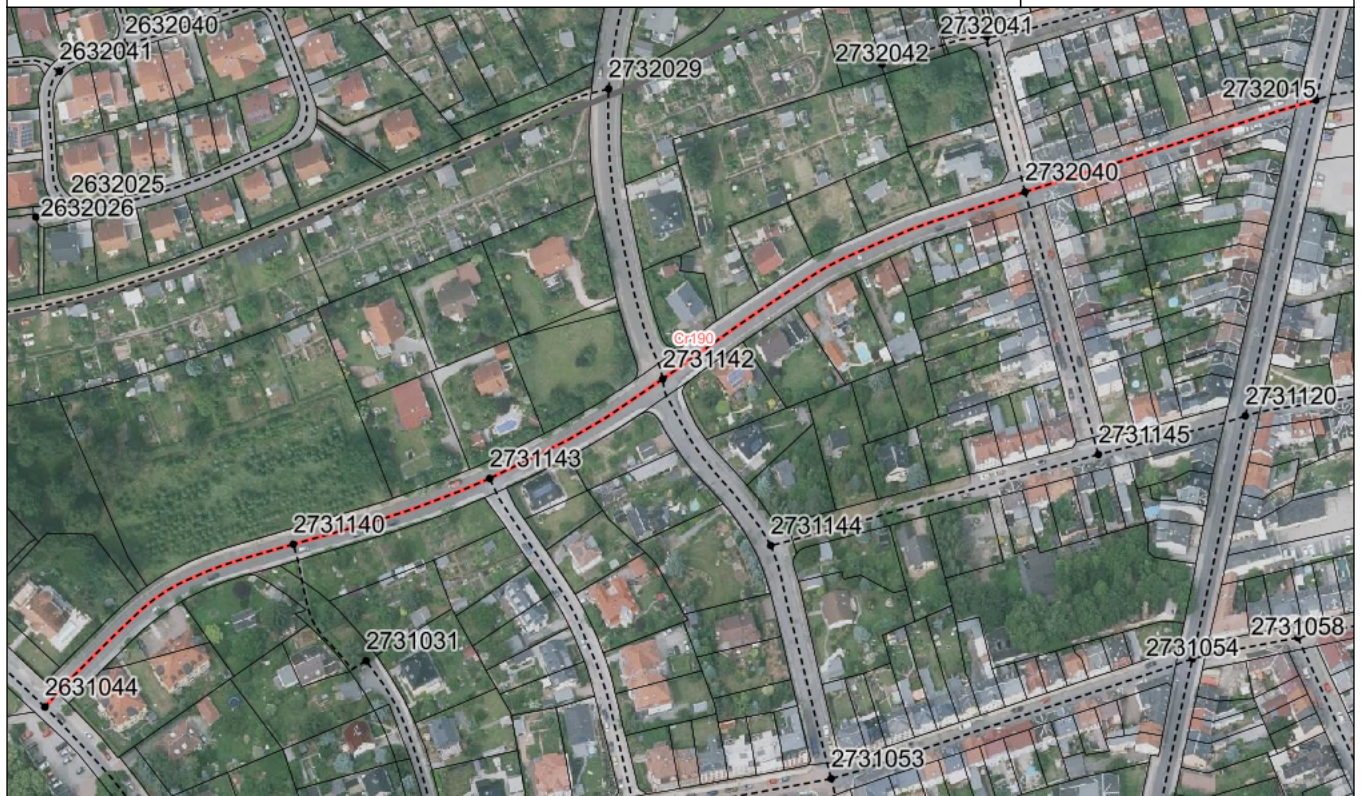

BESTANDSVERZEICHNIS

Straßennummer:

Cr190

Straßenschlüssel:

00230

des/der:

Stadt Crimmitschau

Bezeichnung der Straße:

Crimmitschau, Mozartstraße

Straßenklasse:

Ortsstraße

Widmungsbeschränkung:

Abschnittsnr.	von	nach	Länge m	Baulast	Status
100	Knoten: 2732015 Leipziger Straße (S) Willy-Schmieder- Straße	Knoten: 2732040 Hermannstraße	120,5	Gemeinde	
200	Knoten: 2732040 Hermannstraße	Knoten: 2731142 Bodelschwinghstraße Johann-Sebastian- Bach-Straße	162,3	Gemeinde	
300	Knoten: 2731142 Bodelschwinghstraße Johann-Sebastian- Bach-Straße	Knoten: 2731143 Zeppelinstraße	79,0	Gemeinde	
400	Knoten: 2731143 Zeppelinstraße	Knoten: 2731140 Verb.weg Heinrich- Heine-Straße - Mozartstraße	81,9	Gemeinde	
500	Knoten: 2731140 Verb.weg Heinrich- Heine-Straße - Mozartstraße	Knoten: 2631044 Zeitzer Straße (O)	120,1	Gemeinde	

Bezeichnung der Straße:
Crimmitschau, Mozartstraße

Straßennummer:
Cr190

Bemerkungen:

Aktualisierung

betroffene Flurstücke (Gemarkung Flur, Flurstück):

Crimmitschau 1043/8; Crimmitschau 1082/13; Crimmitschau 1092/5; Crimmitschau 1092/h; Crimmitschau 1093/1; Crimmitschau 1093/m; Crimmitschau 1093/o; Crimmitschau 1094/19; Crimmitschau 1094/2; Crimmitschau 1094/6; Crimmitschau 1097/5; Crimmitschau 1098/1; Crimmitschau 1098/m; Crimmitschau 1301; Crimmitschau 1392/10; Crimmitschau 1392/3; Crimmitschau 1392/6; Crimmitschau 1392/8