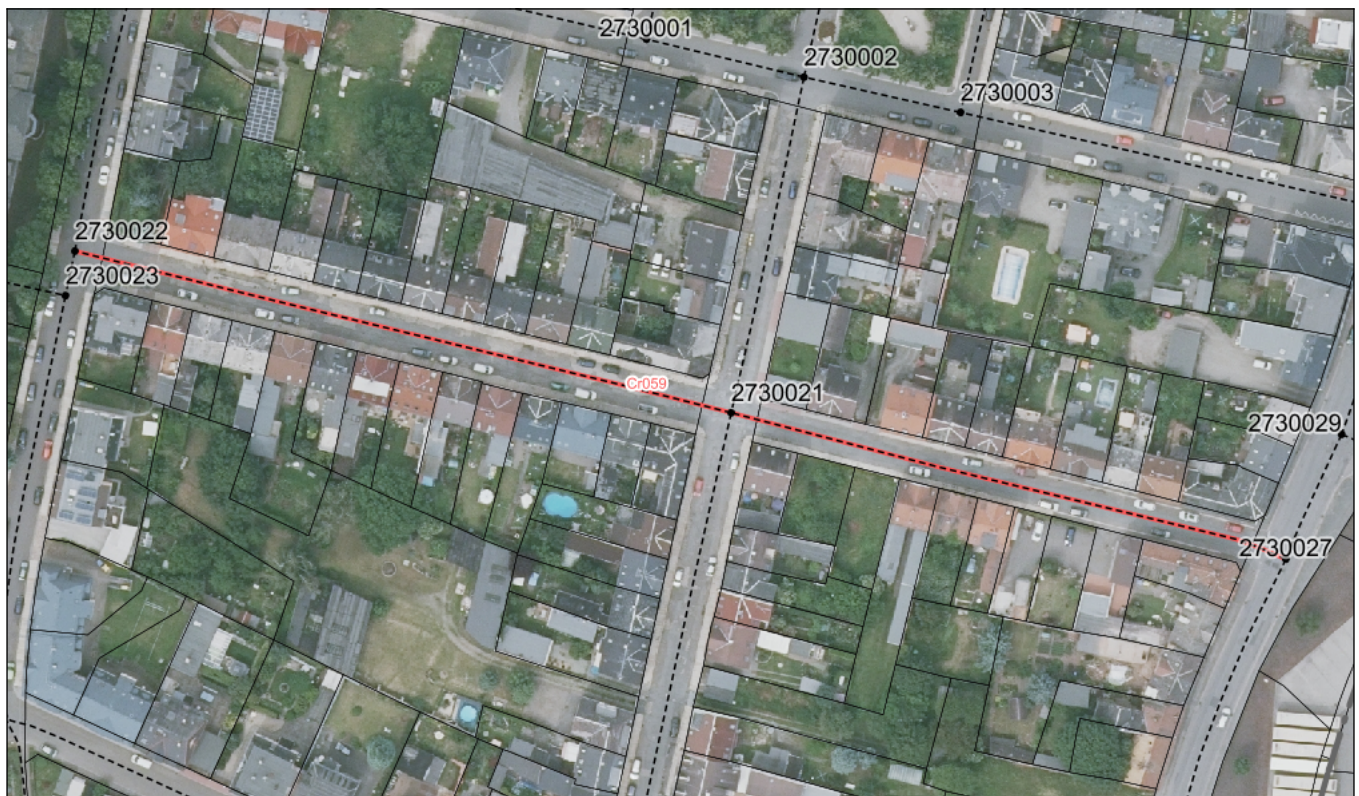

BESTANDSVERZEICHNIS

Straßennummer:
Cr059

Straßenschlüssel:
00227

des/der:

Stadt Crimmitschau

Bezeichnung der Straße:

Crimmitschau, Moritzstraße

Straßenklasse:

Ortsstraße

Widmungsbeschränkung:

Abschnittsnr.	von	nach	Länge m	Baulast	Status
100	Knoten: 2730027 Werdauer Straße	Knoten: 2730021 Sophienstraße	126,7	Gemeinde	
200	Knoten: 2730021 Sophienstraße	Knoten: 2730022 Pestalozzistraße	149,1	Gemeinde	

Bezeichnung der Straße: Crimmitschau, Moritzstraße	Straßennummer: Cr059
Bemerkungen: Aktualisierung	

betreffene Flurstücke (Gemarkung Flur, Flurstück): Crimmitschau 1293/4; Crimmitschau 1334/4; Crimmitschau 1433/1; Crimmitschau 838/3; Crimmitschau 852/e; Crimmitschau 853/a; Crimmitschau 859; Crimmitschau 860/a
--