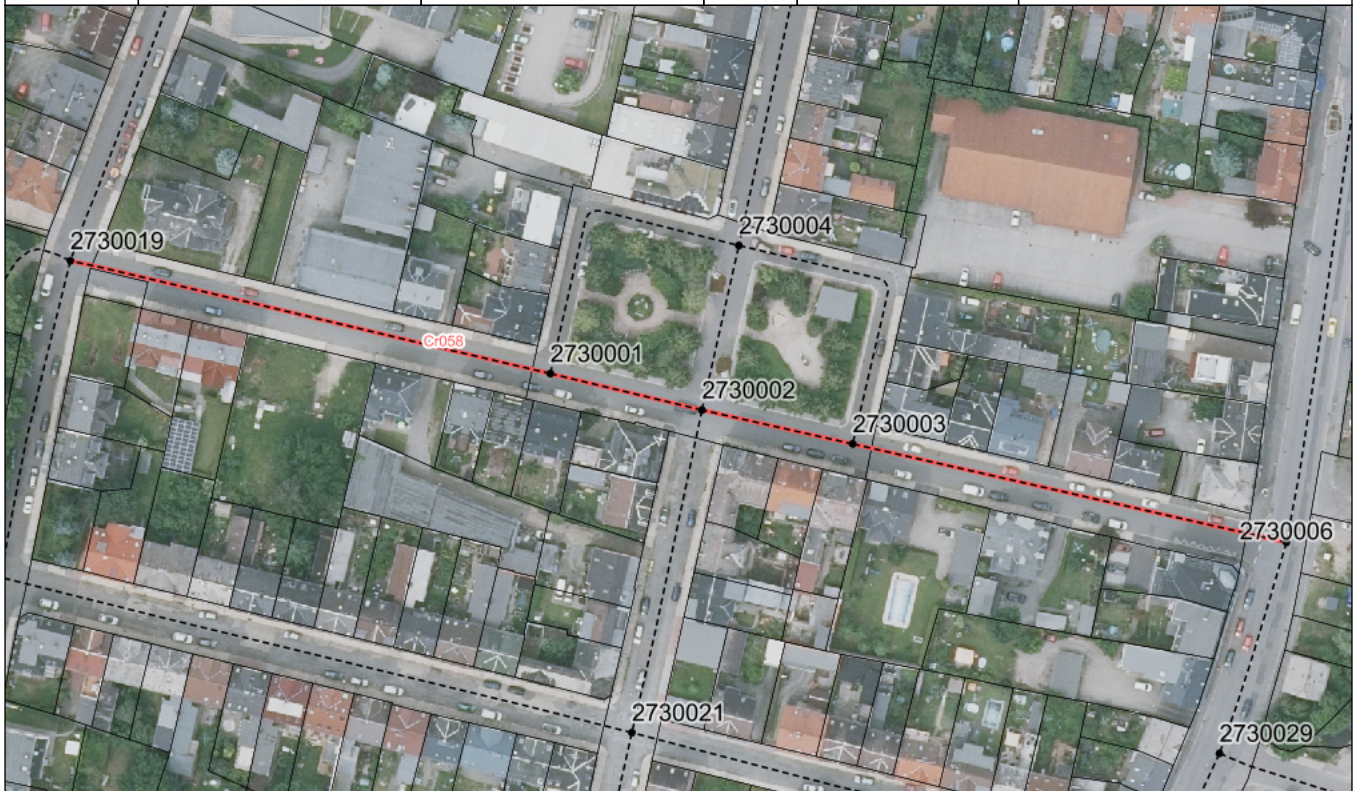

# BESTANDSVERZEICHNIS

Straßennummer:

**Cr058**

Straßenschlüssel:

00220

des/der:

Stadt Crimmitschau

Bezeichnung der Straße:

Crimmitschau, Mendelssohn-Bartholdy-Straße

Straßenklasse:

Ortsstraße

Widmungsbeschränkung:

Abschnittsnr.	von	nach	Länge m	Baulast	Status
100	Knoten: 2730006 Werdauer Straße	Knoten: 2730003 Carolaplatz	102,0	Gemeinde	
200	Knoten: 2730003 Carolaplatz	Knoten: 2730002 Sophienstraße	35,4	Gemeinde	
300	Knoten: 2730002 Sophienstraße	Knoten: 2730001 Carolaplatz	35,7	Gemeinde	
400	Knoten: 2730001 Carolaplatz	Knoten: 2730019 Pestalozzistraße Verb.weg Lindenstraße -	113,0	Gemeinde	

Bezeichnung der Straße: Crimmitschau, Mendelssohn-Bartholdy-Straße	Straßennummer: <b>Cr058</b>
Bemerkungen: Aktualisierung	

betreffene Flurstücke (Gemarkung Flur, Flurstück): Crimmitschau 1293/4; Crimmitschau 1334/4; Crimmitschau 1408/2; Crimmitschau 1432/3; Crimmitschau 838/2; Crimmitschau 843; Crimmitschau 843/b; Crimmitschau 843/d; Crimmitschau 843/f; Crimmitschau 843/l; Crimmitschau 843/w; Crimmitschau 844; Crimmitschau 852
--