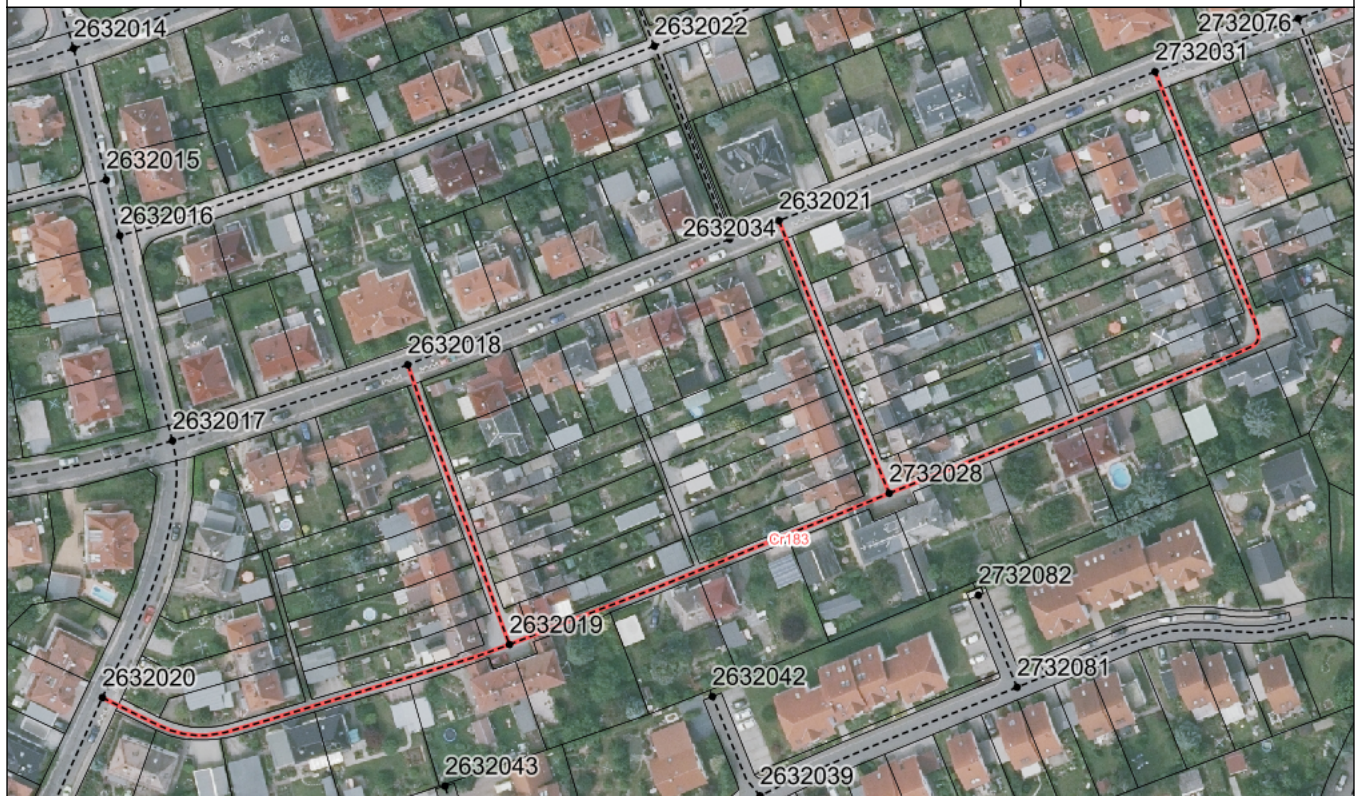

BESTANDSVERZEICHNIS

Straßennummer:

Cr183

Straßenschlüssel:

00184

des/der:

Stadt Crimmitschau

Bezeichnung der Straße:

Crimmitschau, Kirschbergweg

Straßenklasse:

Ortsstraße

Widmungsbeschränkung:

Abschnittsnr.	von	nach	Länge m	Baulast	Status
100	Knoten: 2632020 Beethovenstraße	Knoten: 2632019	99,6	Gemeinde	
110	Knoten: 2632018 Kirschbergstraße	Knoten: 2632019	69,1	Gemeinde	
200	Knoten: 2632019	Knoten: 2732028	94,9	Gemeinde	
210	Knoten: 2632021 Kirschbergstraße	Knoten: 2732028	68,2	Gemeinde	
300	Knoten: 2732028	Knoten: 2732031 Kirschbergstraße	159,8	Gemeinde	

Bezeichnung der Straße:
Crimmitschau, Kirschbergweg

Straßennummer:
Cr183

Bemerkungen:

Aktualisierung

betroffene Flurstücke (Gemarkung Flur, Flurstück):

Leitelshain 412/4; Leitelshain 412/5; Leitelshain 412/y; Leitelshain 412/z; Leitelshain 484; Leitelshain 485; Leitelshain 486; Leitelshain 487; Leitelshain 488; Leitelshain 489; Leitelshain 490; Leitelshain 509; Leitelshain 510; Leitelshain 514; Leitelshain 515; Leitelshain 516; Leitelshain 517; Leitelshain 529; Leitelshain 530; Leitelshain 531; Leitelshain 532; Leitelshain 540; Leitelshain 541; Leitelshain 550/1; Leitelshain 551/1; Leitelshain 555; Leitelshain 560