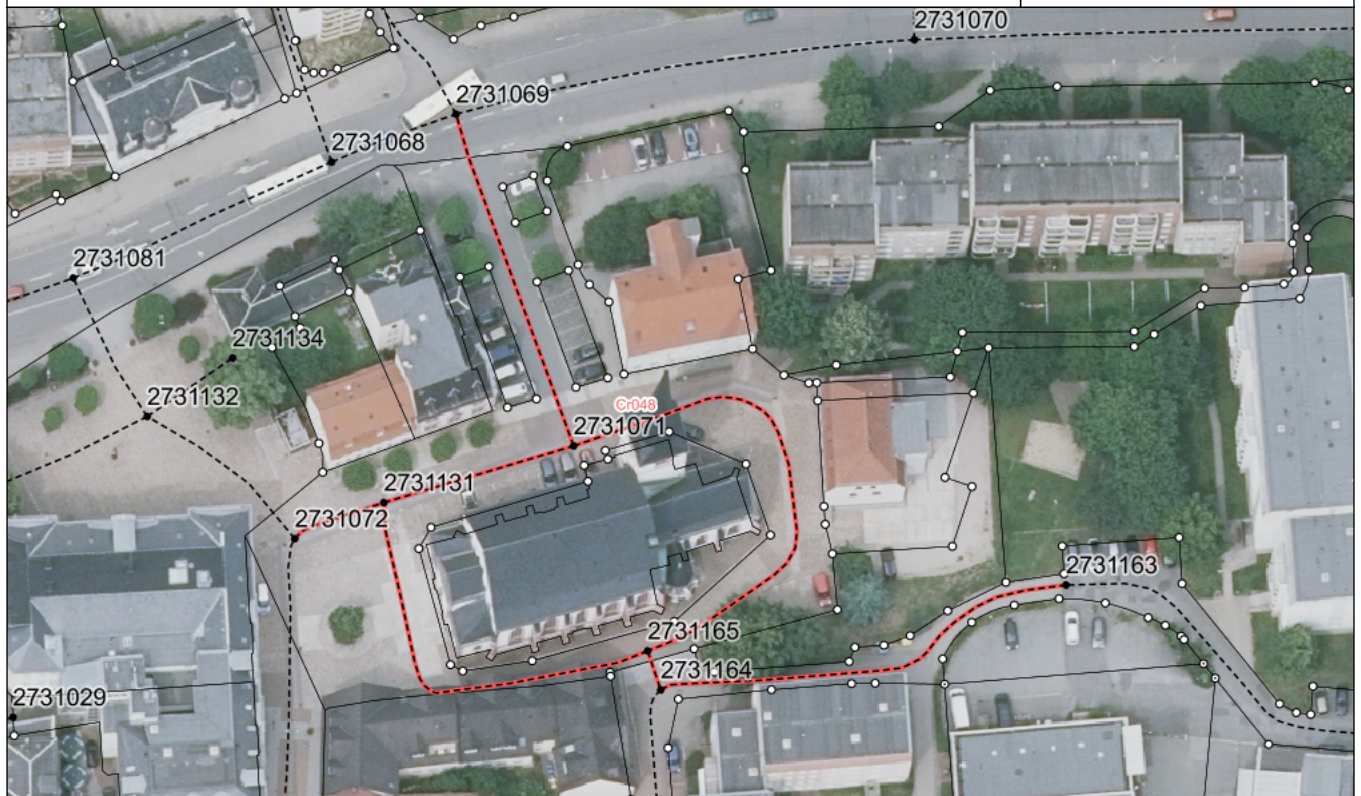

# BESTANDSVERZEICHNIS

Straßennummer:

**Cr048**

Straßenschlüssel:

00180

des/der:

Stadt Crimmitschau

Bezeichnung der Straße:

Crimmitschau, Kirchplatz

Straßenklasse:

Ortsstraße

Widmungsbeschränkung:

Abschnittsnr.	von	nach	Länge m	Baulast	Status
100	Knoten: 2731072 Markt Theaterplatz	Knoten: 2731131	13,6	Gemeinde	
200	Knoten: 2731131	Knoten: 2731071	27,8	Gemeinde	
210	Knoten: 2731071	Knoten: 2731069 Jahnstraße Webergasse	49,3	Gemeinde	
300	Knoten: 2731071	Knoten: 2731165	74,0	Gemeinde	
310	Knoten: 2731165	Knoten: 2731164 Kirchgasse	5,8	Gemeinde	
320	Knoten: 2731163 Kirchgasse	Knoten: 2731164 Kirchgasse	60,8	Gemeinde	
350	Knoten: 2731165	Knoten: 2731131	58,7	Gemeinde	

Bezeichnung der Straße:  
Crimmitschau, Kirchplatz

Straßennummer:  
**Cr048**

Bemerkungen:

Aktualisierung, Parkplätze FS 1566/6-8 nicht beinhaltet

betroffene Flurstücke (Gemarkung Flur, Flurstück):

Crimmitschau 1/4; Crimmitschau 1566/2; Crimmitschau 1566/4; Crimmitschau 1566/5; Crimmitschau 1567/7;  
Crimmitschau 17/8; Crimmitschau 53; Crimmitschau 54/11; Crimmitschau 54/7; Crimmitschau 54/9