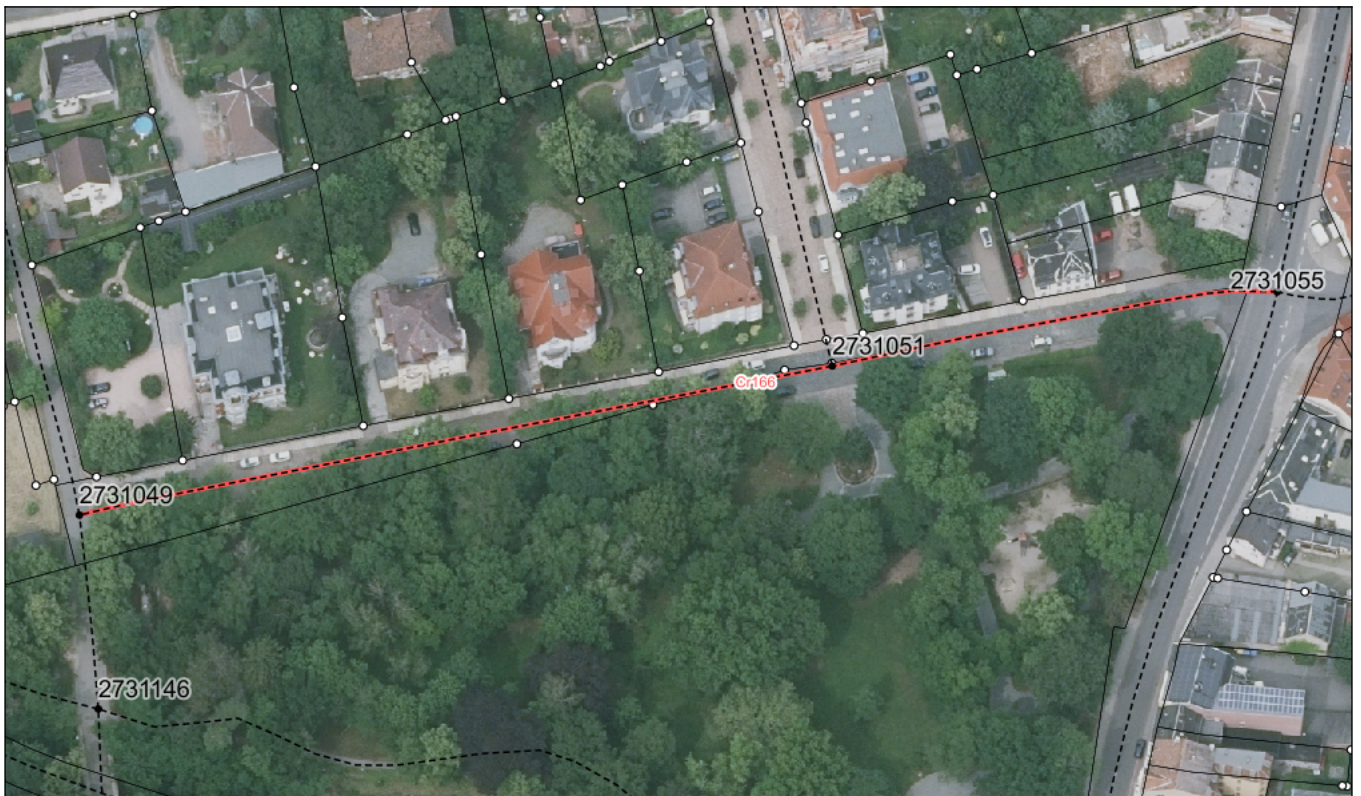

BESTANDSVERZEICHNIS

Straßennummer:

Cr166

Straßenschlüssel:

00110

des/der:

Stadt Crimmitschau

Bezeichnung der Straße:

Crimmitschau, Gabelsberger Straße

Straßenklasse:

Ortsstraße

Widmungsbeschränkung:

Abschnittsnr.	von	nach	Länge m	Baulast	Status
100	Knoten: 2731055 Friedrich-Engels- Straße Leipziger Straße (S)	Knoten: 2731051 Bodelschwingstraße	91,0	Gemeinde	gewidmet/freigegeben
200	Knoten: 2731051 Bodelschwingstraße	Knoten: 2731049 Heinrich-Heine-Straße	154,4	Gemeinde	gewidmet/freigegeben

Bezeichnung der Straße: Crimmitschau, Gabelsberger Straße	Straßennummer: Cr166
Bemerkungen: Aktualisierung	

betreffene Flurstücke (Gemarkung Flur, Flurstück): Crimmitschau 1057; Crimmitschau 1058/1; Crimmitschau 1058/4; Crimmitschau 1059/k; Crimmitschau 1586/1; Crimmitschau 340/5
--