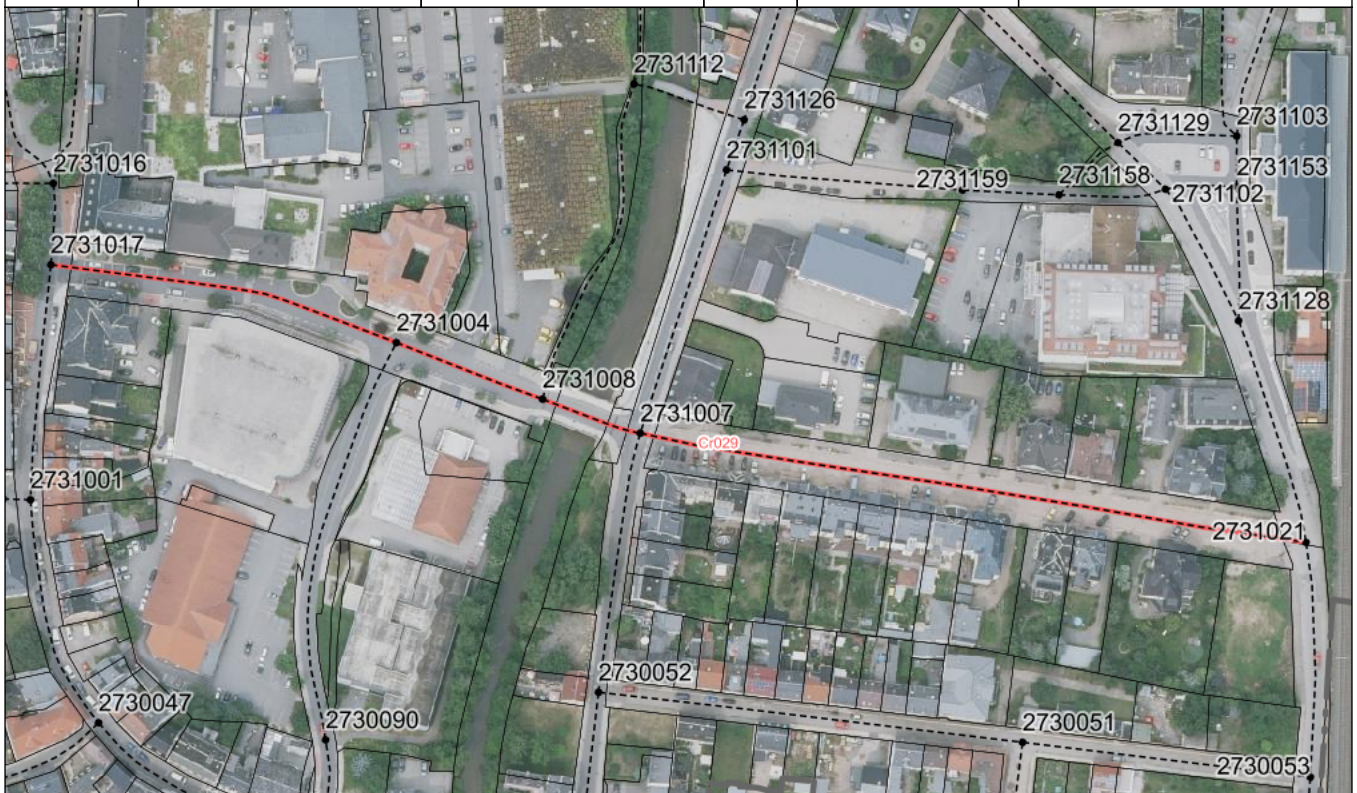

BESTANDSVERZEICHNIS

Straßennummer:

Cr029

Straßenschlüssel:

00104

des/der:

Stadt Crimmitschau

Bezeichnung der Straße:

Crimmitschau, Friedrich-August-Straße

Straßenklasse:

Ortsstraße

Widmungsbeschränkung:

Abschnittsnr.	von	nach	Länge m	Baulast	Status
100	Knoten: 2731017 Silberstraße	Knoten: 2731004 Parkhausstraße	116,3	Gemeinde	gewidmet/freigegeben
200	Knoten: 2731004 Parkhausstraße	Knoten: 2731008 Verb.weg Friedrich- August-Straße - Buttengasse	51,2	Gemeinde	gewidmet/freigegeben
300	Knoten: 2731008 Verb.weg Friedrich- August-Straße - Buttengasse	Knoten: 2731007 Fabrikstraße	33,8	Gemeinde	gewidmet/freigegeben
400	Knoten: 2731007 Fabrikstraße	Knoten: 2731021 Bahnhofstraße Gartenstraße	220,3	Gemeinde	gewidmet/freigegeben

Bezeichnung der Straße: Crimmitschau, Friedrich-August-Straße	Straßennummer: Cr029
Bemerkungen: Aktualisierung	

betreffene Flurstücke (Gemarkung Flur, Flurstück): Crimmitschau 113/4; Crimmitschau 113/5; Crimmitschau 120/1; Crimmitschau 122; Crimmitschau 1292/10; Crimmitschau 1292/a; Crimmitschau 1315; Crimmitschau 1558/8; Crimmitschau 1579/1; Crimmitschau 714; Crimmitschau 714/11; Crimmitschau 714/b; Crimmitschau 714/h; Crimmitschau 715
