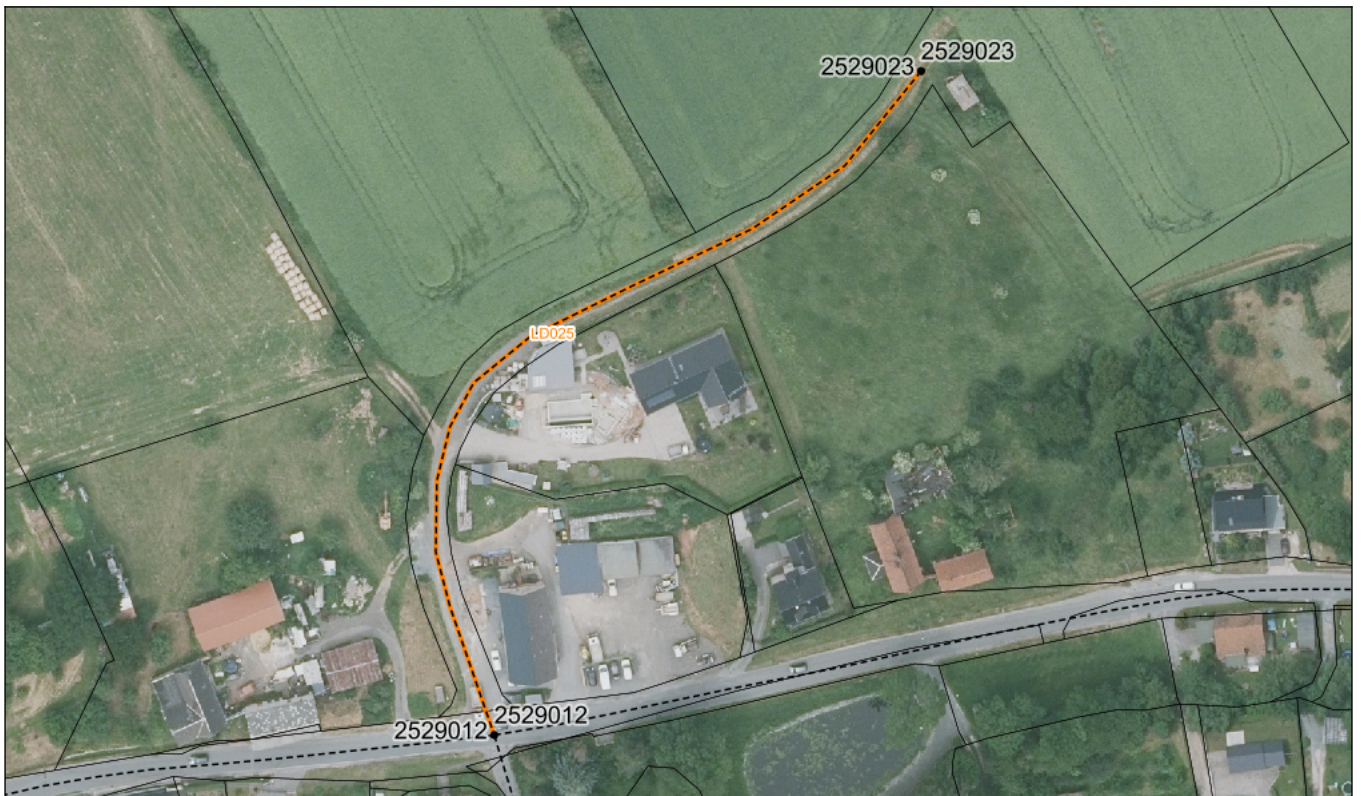

# BESTANDSVERZEICHNIS

Straßennummer:  
**LD025**

Straßenschlüssel:

des/der:

Stadt Crimmitschau

Bezeichnung der Straße:

Langenreinsdorf, Weg zur Alten Kiesgrube

Straßenklasse:

beschränkt öffentliche Wege und Plätze

Widmungsbeschränkung:

Anlieger frei, Land- und Forstwirtschaft frei

Abschnittsnr.	von	nach	Länge m	Baulast	Status
100	Knoten: 2529023	Knoten: 2529012 Hauptstraße Hauptstraße 113 - 119	213,1	Gemeinde	

Bezeichnung der Straße: Langenreinsdorf, Weg zur Alten Kiesgrube	Straßennummer: <b>LD025</b>
Bemerkungen: Aktualisierung	

betroffene Flurstücke (Gemarkung Flur, Flurstück): Langenreinsdorf 191; Langenreinsdorf 353/55
---