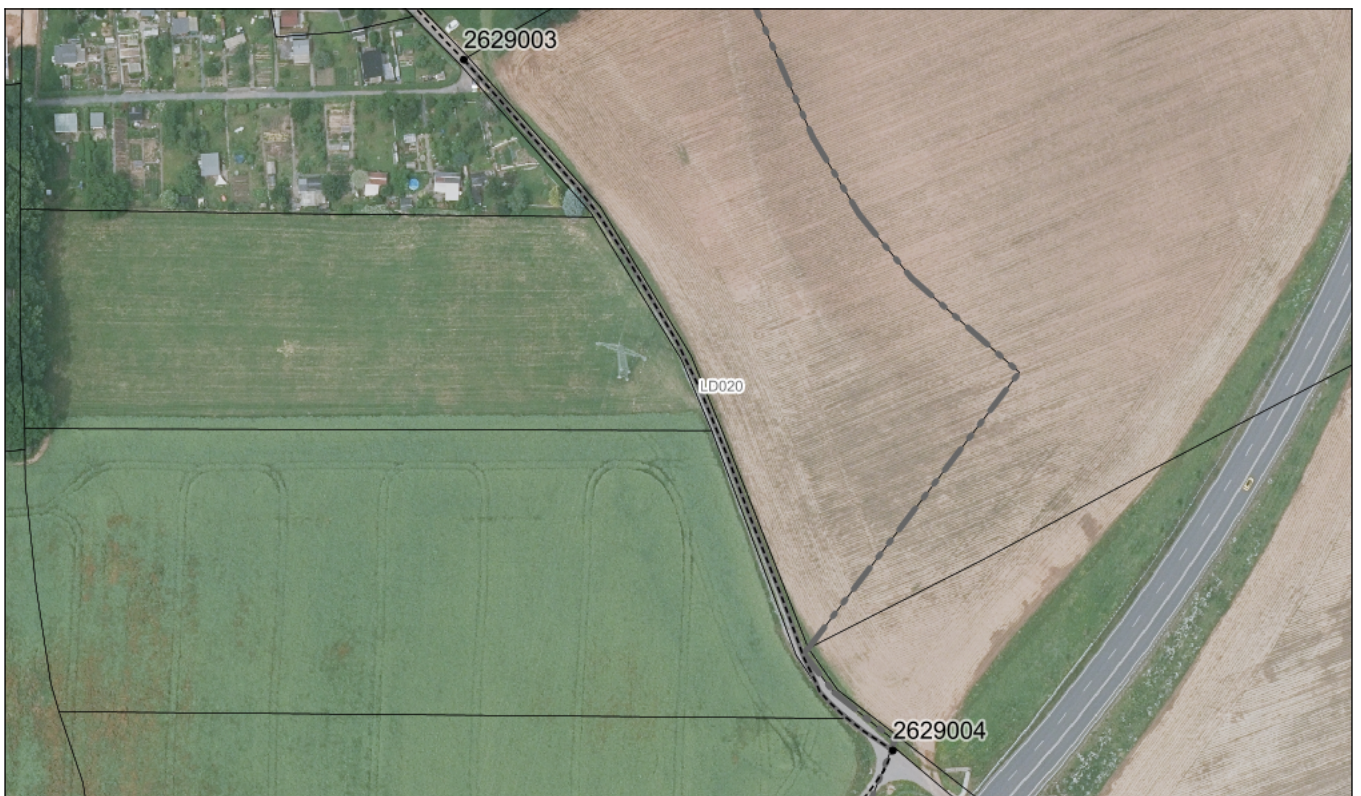

# BESTANDSVERZEICHNIS

Straßennummer:  
**LD020**

Straßenschlüssel:

des/der:

Stadt Crimmitschau

Bezeichnung der Straße:

Langenreinsdorf, Weg zum Totenberg

Straßenklasse:

öffentliche Feld- und Waldwege

Widmungsbeschränkung:

Land- und Forstwirtschaft frei

Abschnittsnr.	von	nach	Länge m	Baulast	Status
100	Knoten: 2629003 Hauptstraße 129c - 131	Knoten: 2629004 Wiesenweg	240,8	Gemeinde	

Bezeichnung der Straße: Langenreinsdorf, Weg zum Totenberg	Straßennummer: <b>LD020</b>
Bemerkungen: Aktualisierung	

betreffene Flurstücke (Gemarkung Flur, Flurstück): Langenreinsdorf 3; Langenreinsdorf 4; Langenreinsdorf 6/1; Langenreinsdorf 6/2; Langenreinsdorf 7; Langenreinsdorf 8; Neukirchen 600; Neukirchen 612; Neukirchen 615
---