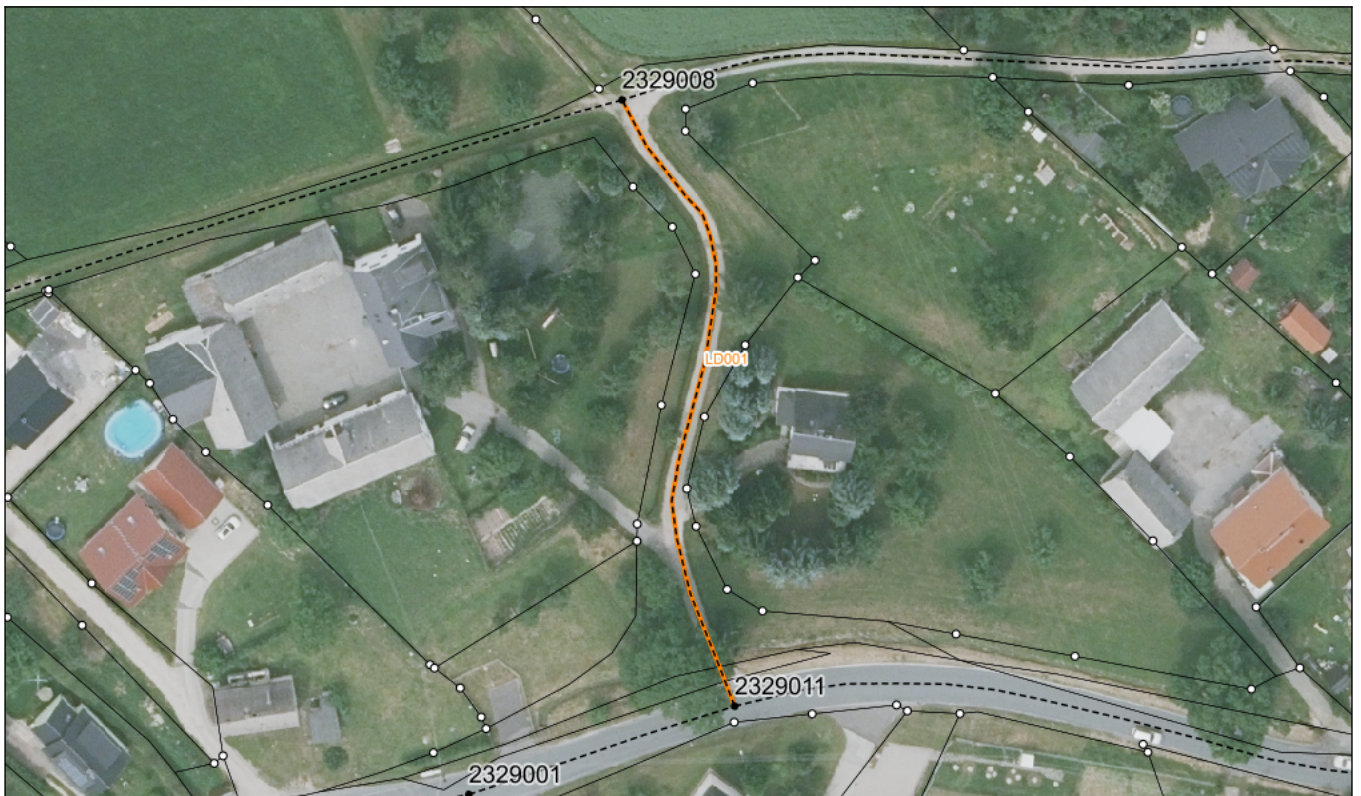

BESTANDSVERZEICHNIS

Straßennummer:
LD001

Straßenschlüssel:

des/der:

Stadt Crimmitschau

Bezeichnung der Straße:

Langenreinsdorf, Verb.weg Hauptstraße - Oberer Kirchsteig

Straßenklasse:

beschränkt öffentliche Wege und Plätze

Widmungsbeschränkung:

Anlieger frei, Land- und Forstwirtschaft frei

Abschnittsnr.	von	nach	Länge m	Baulast	Status
100	Knoten: 2329011 Hauptstraße	Knoten: 2329008 Oberer Kirchsteig	103,8	Gemeinde	

Bezeichnung der Straße: Langenreinsdorf, Verb.weg Hauptstraße - Oberer Kirchsteig	Straßennummer: LD001
Bemerkungen: Erstanlegung	

betreffene Flurstücke (Gemarkung Flur, Flurstück): Langenreinsdorf 137/2; Langenreinsdorf 138; Langenreinsdorf 140/6; Langenreinsdorf 353/55; Langenreinsdorf 353/61
