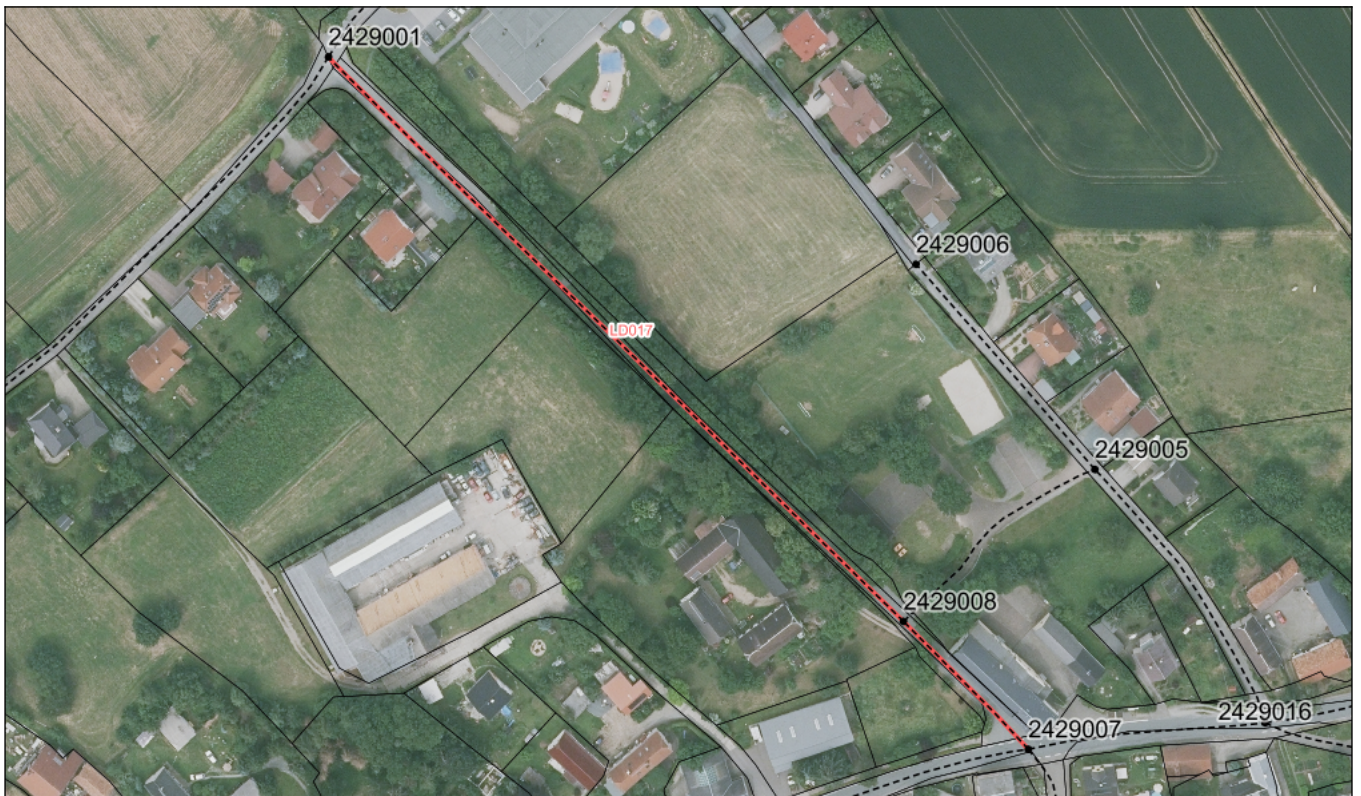

BESTANDSVERZEICHNIS

Straßennummer:
LD017

Straßenschlüssel:
00286

des/der:

Stadt Crimmitschau

Bezeichnung der Straße:

Langenreinsdorf, Rudelswalder Straße

Straßenklasse:

Ortsstraße

Widmungsbeschränkung:

| Abschnittsnr. | von | nach | Länge m | Baulast | Status |
|---------------|--|--|------------|----------|--------|
| 100 | Knoten: 2429007 Cultener Straße Hauptstraße | Knoten: 2429008 Weg zum Sportplatz Langenreinsdorf | 52,8 | Gemeinde | |
| 200 | Knoten: 2429008 Weg zum Sportplatz Langenreinsdorf | Knoten: 2429001 Kirchsteig Pfarrsteig | 238,2 | Gemeinde | |

| | |
|---|--------------------------------|
| Bezeichnung der Straße: Langenreinsdorf, Rudelswalder Straße | Straßennummer: LD017 |
| Bemerkungen: Aktualisierung | |

| |
|---|
| betreffene Flurstücke (Gemarkung Flur, Flurstück): Langenreinsdorf 165/14; Langenreinsdorf 165/16; Langenreinsdorf 165/17; Langenreinsdorf 165/18; Langenreinsdorf 165/19; Langenreinsdorf 165/20; Langenreinsdorf 165/21; Langenreinsdorf 166/10; Langenreinsdorf 166/11; Langenreinsdorf 352/20; Langenreinsdorf 352/26; Langenreinsdorf 353/55; Langenreinsdorf 353/62 |
|---|