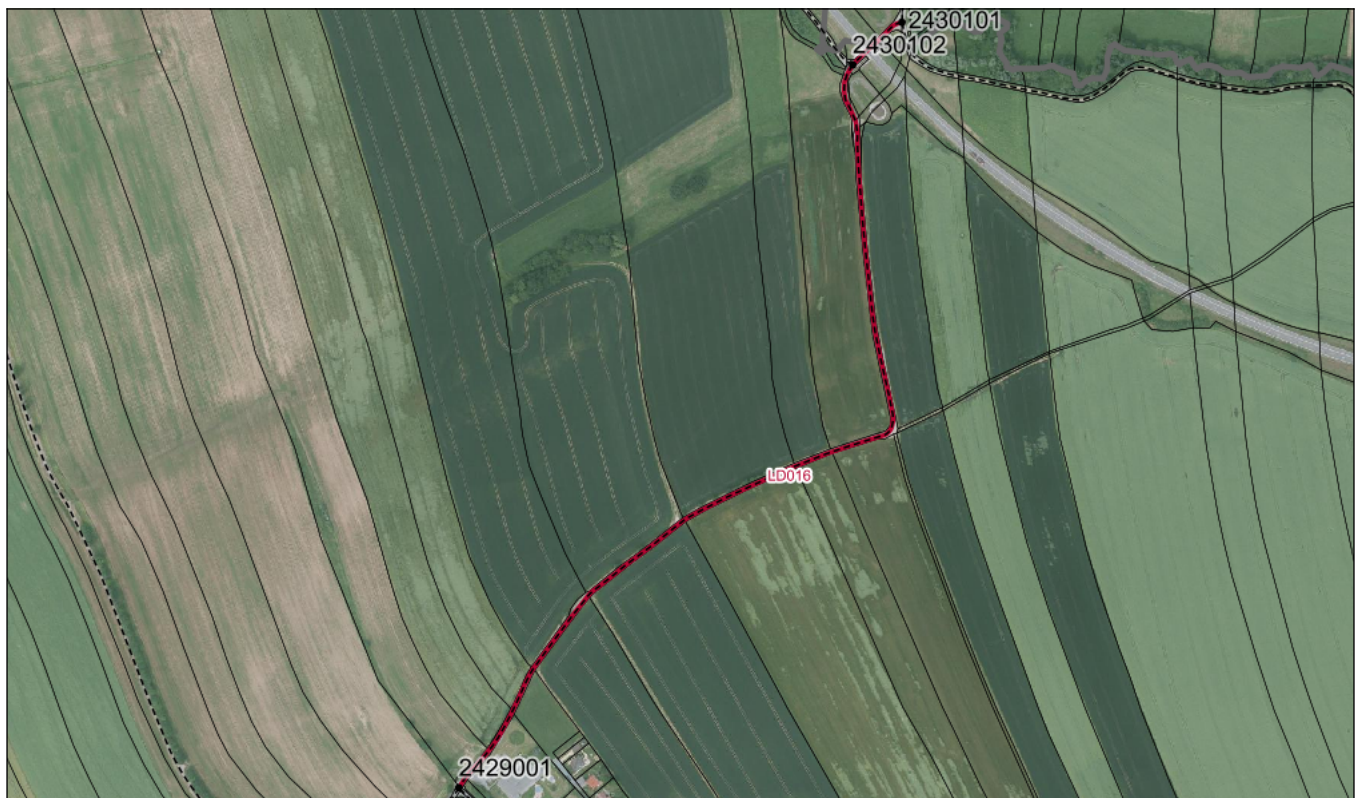

# BESTANDSVERZEICHNIS

Straßennummer:  
**LD016**

Straßenschlüssel:

des/der:

Stadt Crimmitschau

Bezeichnung der Straße:

Langenreinsdorf, Pfarrsteig

Straßenklasse:

Gemeindeverbindungsstraße

Widmungsbeschränkung:

Abschnittsnr.	von	nach	Länge m	Baulast	Status
50	Knoten: 2430102 Weg am Döbitzbach	Knoten: 2429001 Kirchsteig Rudelswalder Straße	1001,9	Gemeinde	
100	Knoten: 2430101 Pfarrsteig Weg am Döbitzbach	Knoten: 2430102 Weg am Döbitzbach	69,1	Gemeinde	

Bezeichnung der Straße: Langenreinsdorf, Pfarrsteig	Straßennummer: <b>LD016</b>
Bemerkungen: Aktualisierung	

betreffene Flurstücke (Gemarkung Flur, Flurstück): Langenreinsdorf 178/1; Langenreinsdorf 179/1; Langenreinsdorf 180/5; Langenreinsdorf 332; Langenreinsdorf 334/2; Langenreinsdorf 340/10; Langenreinsdorf 340/11; Langenreinsdorf 340/12; Langenreinsdorf 340/13; Langenreinsdorf 340/14; Langenreinsdorf 340/6; Langenreinsdorf 341/3; Langenreinsdorf 341/5; Langenreinsdorf 341/6; Langenreinsdorf 341/9; Langenreinsdorf 342/4; Langenreinsdorf 352/19; Langenreinsdorf 352/20; Langenreinsdorf 352/22; Langenreinsdorf 352/26; Langenreinsdorf 352/4; Rudelswalde 134/15; Rudelswalde 156/11; Rudelswalde 156/6; Rudelswalde 156/7
--