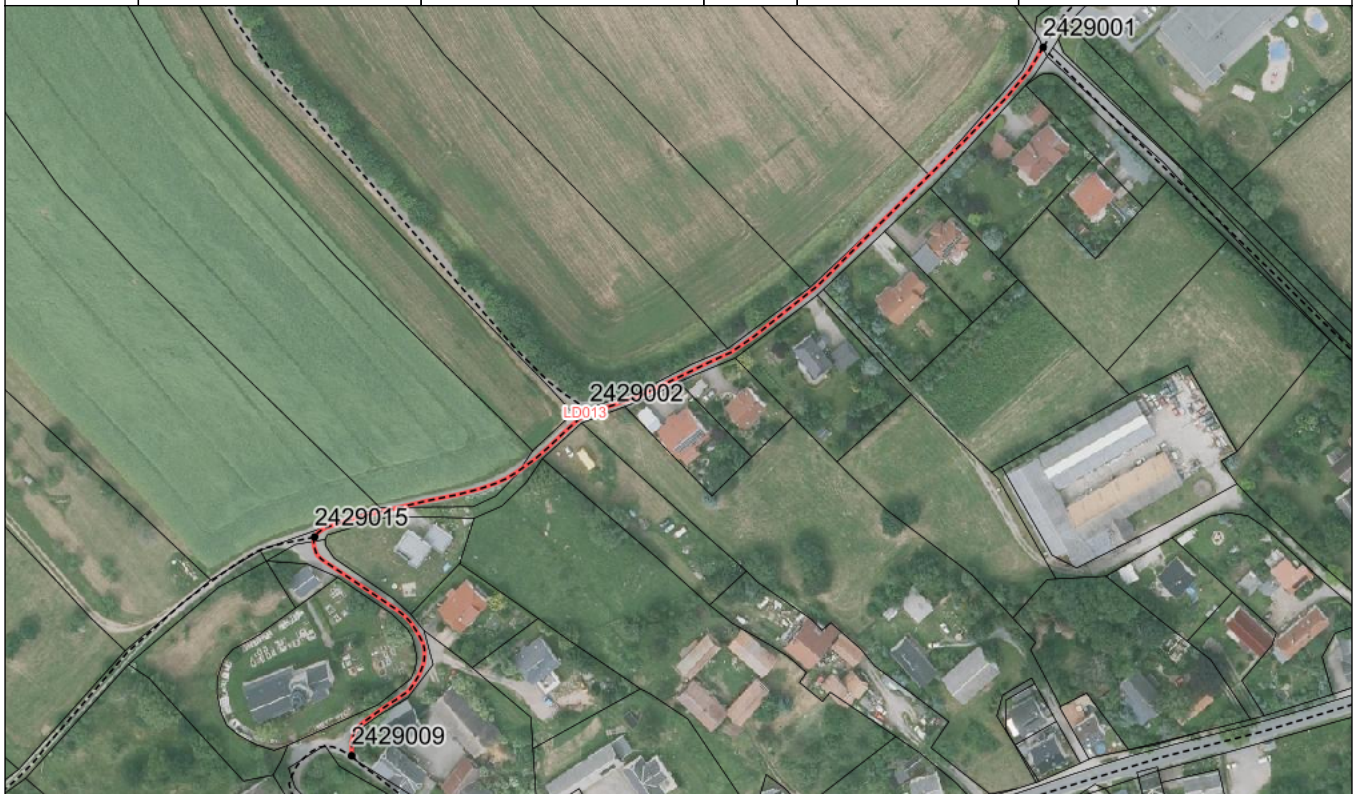

BESTANDSVERZEICHNIS

Straßennummer:
LD013

Straßenschlüssel:
00181

des/der:

Stadt Crimmitschau

Bezeichnung der Straße:

Langenreinsdorf, Kirchsteig

Straßenklasse:

Ortsstraße

Widmungsbeschränkung:

Abschnittsnr.	von	nach	Länge m	Baulast	Status
100	Knoten: 2429001 Pfarrsteig Rudelswalder Straße	Knoten: 2429002 Verb.weg Kirchsteig - Am Feldschlößchen	210,5	Gemeinde	
200	Knoten: 2429002 Verb.weg Kirchsteig - Am Feldschlößchen	Knoten: 2429015 Oberer Kirchsteig	109,9	Gemeinde	
300	Knoten: 2429015 Oberer Kirchsteig	Knoten: 2429009 Hauptstraße 38 - 46	107,7	Gemeinde	

Bezeichnung der Straße: Langenreinsdorf, Kirchsteig	Straßennummer: LD013
Bemerkungen: Aktualisierung	

betreffene Flurstücke (Gemarkung Flur, Flurstück): Langenreinsdorf 149/2; Langenreinsdorf 150; Langenreinsdorf 152/2; Langenreinsdorf 154/16; Langenreinsdorf 154/7; Langenreinsdorf 158/2; Langenreinsdorf 159/3; Langenreinsdorf 159/5; Langenreinsdorf 159/6; Langenreinsdorf 162/7; Langenreinsdorf 163/11; Langenreinsdorf 163/5; Langenreinsdorf 163/6; Langenreinsdorf 165/3; Langenreinsdorf 326; Langenreinsdorf 327; Langenreinsdorf 328; Langenreinsdorf 329; Langenreinsdorf 330; Langenreinsdorf 331; Langenreinsdorf 332; Langenreinsdorf 352/20; Langenreinsdorf 352/26; Langenreinsdorf 353/29
