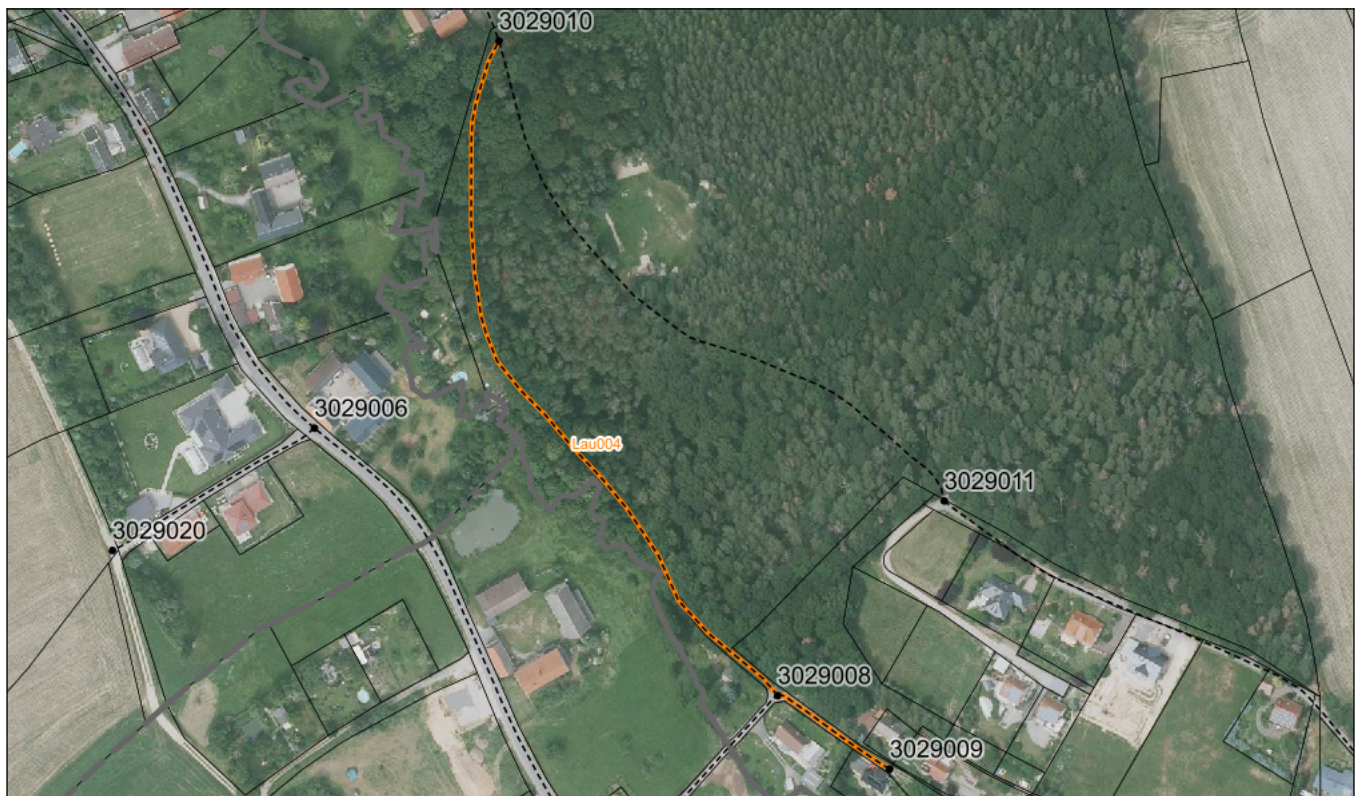

BESTANDSVERZEICHNIS

Straßennummer:
Lau004

Straßenschlüssel:

des/der:

Stadt Crimmitschau

Bezeichnung der Straße:

Lauenhain, Grundweg

Straßenklasse:

beschränkt öffentliche Wege und Plätze

Widmungsbeschränkung:

Fußgänger und Radfahrer frei, Anlieger frei

Abschnittsnr.	von	nach	Länge m	Baulast	Status
100	Knoten: 3029008 Lauenhainer Hauptstraße	Knoten: 3029010 Harthstraße Harthstraße (O)	349,7	Gemeinde	
220	Knoten: 3029008 Lauenhainer Hauptstraße	Knoten: 3029009	61,5	Gemeinde	

Bezeichnung der Straße: Lauenhain, Grundweg	Straßennummer: Lau004
Bemerkungen: Aktualisierung	

betreffene Flurstücke (Gemarkung Flur, Flurstück): Harthau 70/1; Harthau 80; Harthau 82/a; Harthau 87/25; Harthau 87/d
