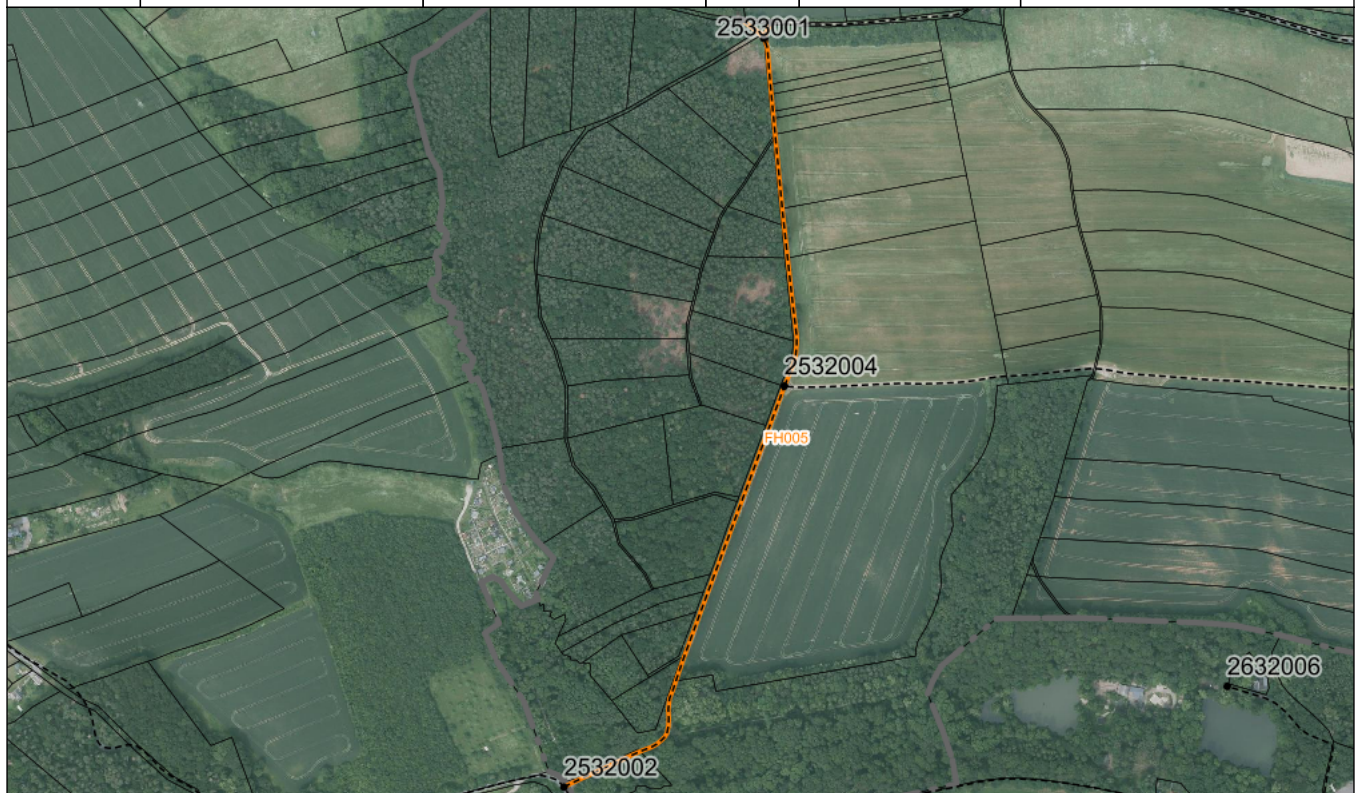

# BESTANDSVERZEICHNIS

Straßennummer:

**FH005**

Straßenschlüssel:

00343

des/der:

Stadt Crimmitschau

Bezeichnung der Straße:

Frankenhausen, Vorwerk

Straßenklasse:

beschränkt öffentliche Wege und Plätze

Widmungsbeschränkung:

Anlieger frei, Land- und Forstwirtschaft frei

Abschnittsnr.	von	nach	Länge m	Baulast	Status
100	Knoten: 2532002 Zeitzer Straße (GV)	Knoten: 2532004 Verlängerte Klingestraße	566,7	Gemeinde	
200	Knoten: 2532004 Verlängerte Klingestraße	Knoten: 2533001	410,9	Gemeinde	
300	Knoten: 2533001	Knoten: 2533011 Drei-Linden-Weg	34,4	Gemeinde	
400	Knoten: 2533001	Knoten: 2533003 Drei-Linden-Weg	21,2	Gemeinde	

Bezeichnung der Straße: Frankenhausen, Vorwerk	Straßennummer: <b>FH005</b>
Bemerkungen: Aktualisierung	

betreffene Flurstücke (Gemarkung Flur, Flurstück): Frankenhausen 230/1; Frankenhausen 230/2; Frankenhausen 230/3; Frankenhausen 644/1; Frankenhausen 645; Frankenhausen 645/a; Frankenhausen 645/b; Frankenhausen 645/c; Frankenhausen 645/d; Frankenhausen 646; Frankenhausen 647; Frankenhausen 648; Frankenhausen 659/c; Frankenhausen 674; Frankenhausen 675; Frankenhausen 678; Mark Sahnau 23/1
----------------------------------------------------------------------------------------------------------------------------------------------------------------------------------------------------------------------------------------------------------------------------------------------------------------------------------------------------------------------------------------------------------