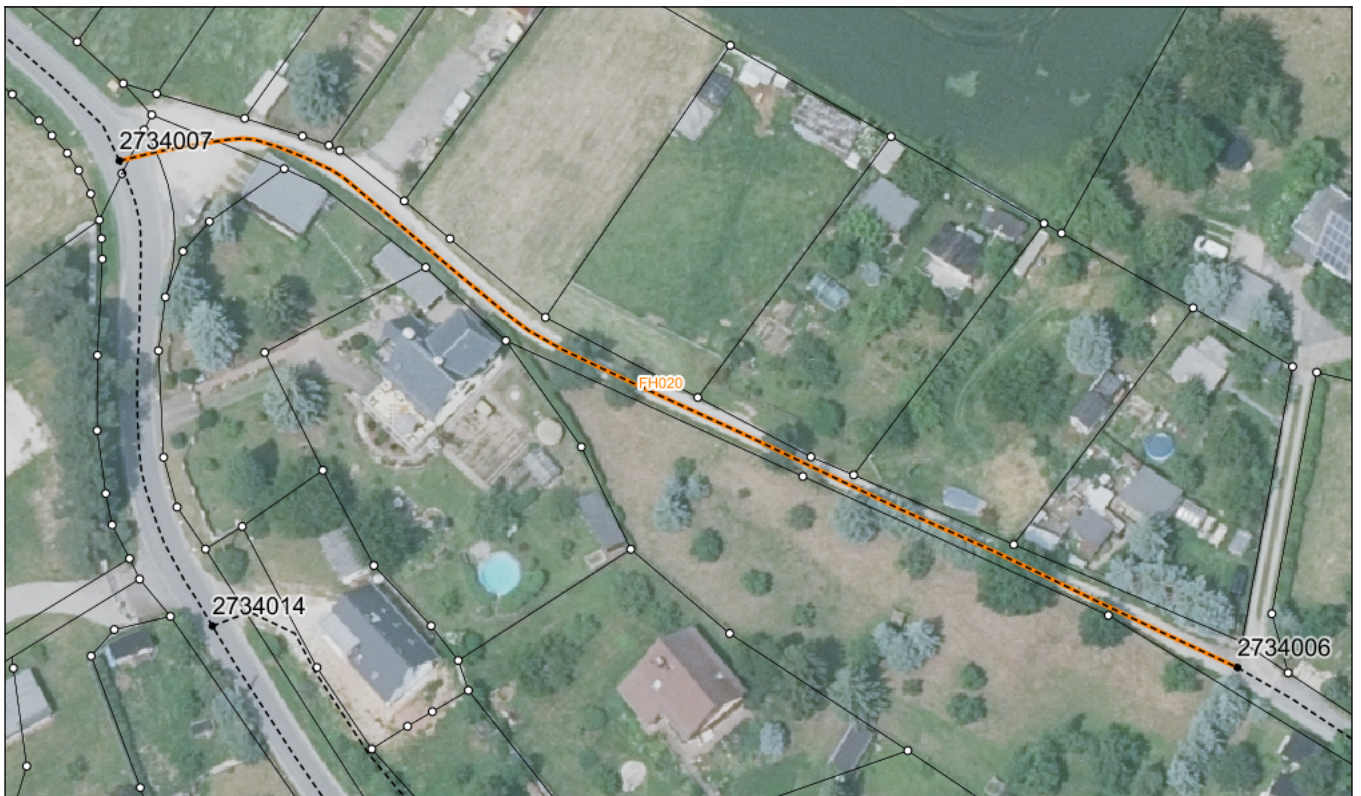

# BESTANDSVERZEICHNIS

Straßennummer:  
**FH020**

Straßenschlüssel:  
00126

des/der:

Stadt Crimmitschau

Bezeichnung der Straße:

Frankenhausen, Grünberger Straße (BöW)

Straßenklasse:

beschränkt öffentliche Wege und Plätze

Widmungsbeschränkung:

Fußgänger und Radfahrer frei

Abschnittsnr.	von	nach	Länge m	Baulast	Status
100	Knoten: 2734007 Gösauer Straße (K)	Knoten: 2734006 Grünberger Straße (O)	165,0	Gemeinde	

Bezeichnung der Straße: Frankenhausen, Grünberger Straße (BöW)	Straßennummer: <b>FH020</b>
Bemerkungen: Aktualisierung	

betreffene Flurstücke (Gemarkung Flur, Flurstück): Frankenhausen 262/1; Frankenhausen 262/2; Frankenhausen 263; Frankenhausen 266/a; Frankenhausen 525; Frankenhausen 526; Frankenhausen 527; Frankenhausen 528; Frankenhausen 529; Frankenhausen 531; Frankenhausen 532; Frankenhausen 533; Frankenhausen 542
---