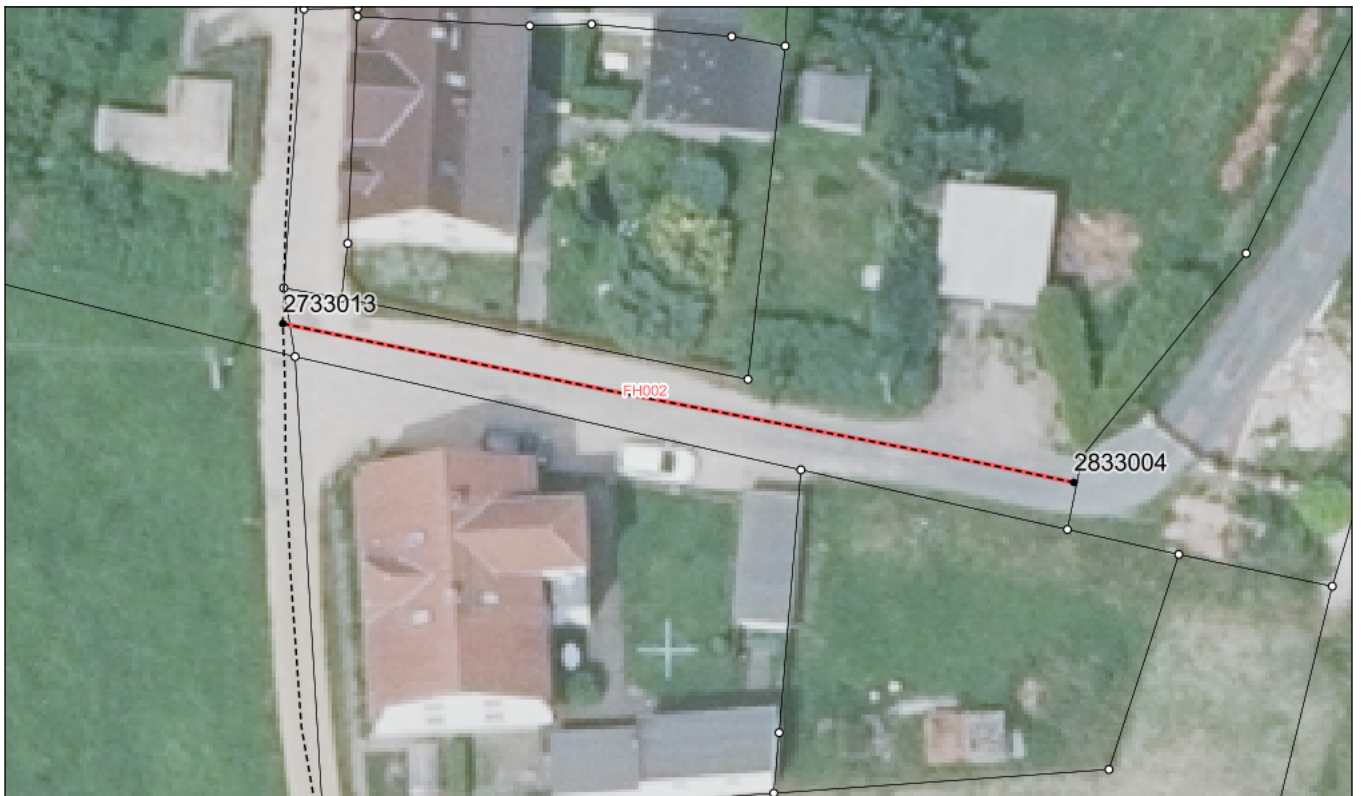

BESTANDSVERZEICHNIS

Straßennummer:
FH002

Straßenschlüssel:
00057

des/der:

Stadt Crimmitschau

Bezeichnung der Straße:

Frankenhausen, Böttcherstraße

Straßenklasse:

Ortsstraße

Widmungsbeschränkung:

Abschnittsnr.	von	nach	Länge m	Baulast	Status
100	Knoten: 2733013 Paradiesweg Wilhelm-Stolle-Weg (O)	Knoten: 2833004	43,5	Gemeinde	

Bezeichnung der Straße: Frankenhausen, Böttcherstraße	Straßennummer: FH002
Bemerkungen: Aktualisierung	

betreffene Flurstücke (Gemarkung Flur, Flurstück): Frankenhausen 326; Frankenhausen 327; Frankenhausen 328/2
